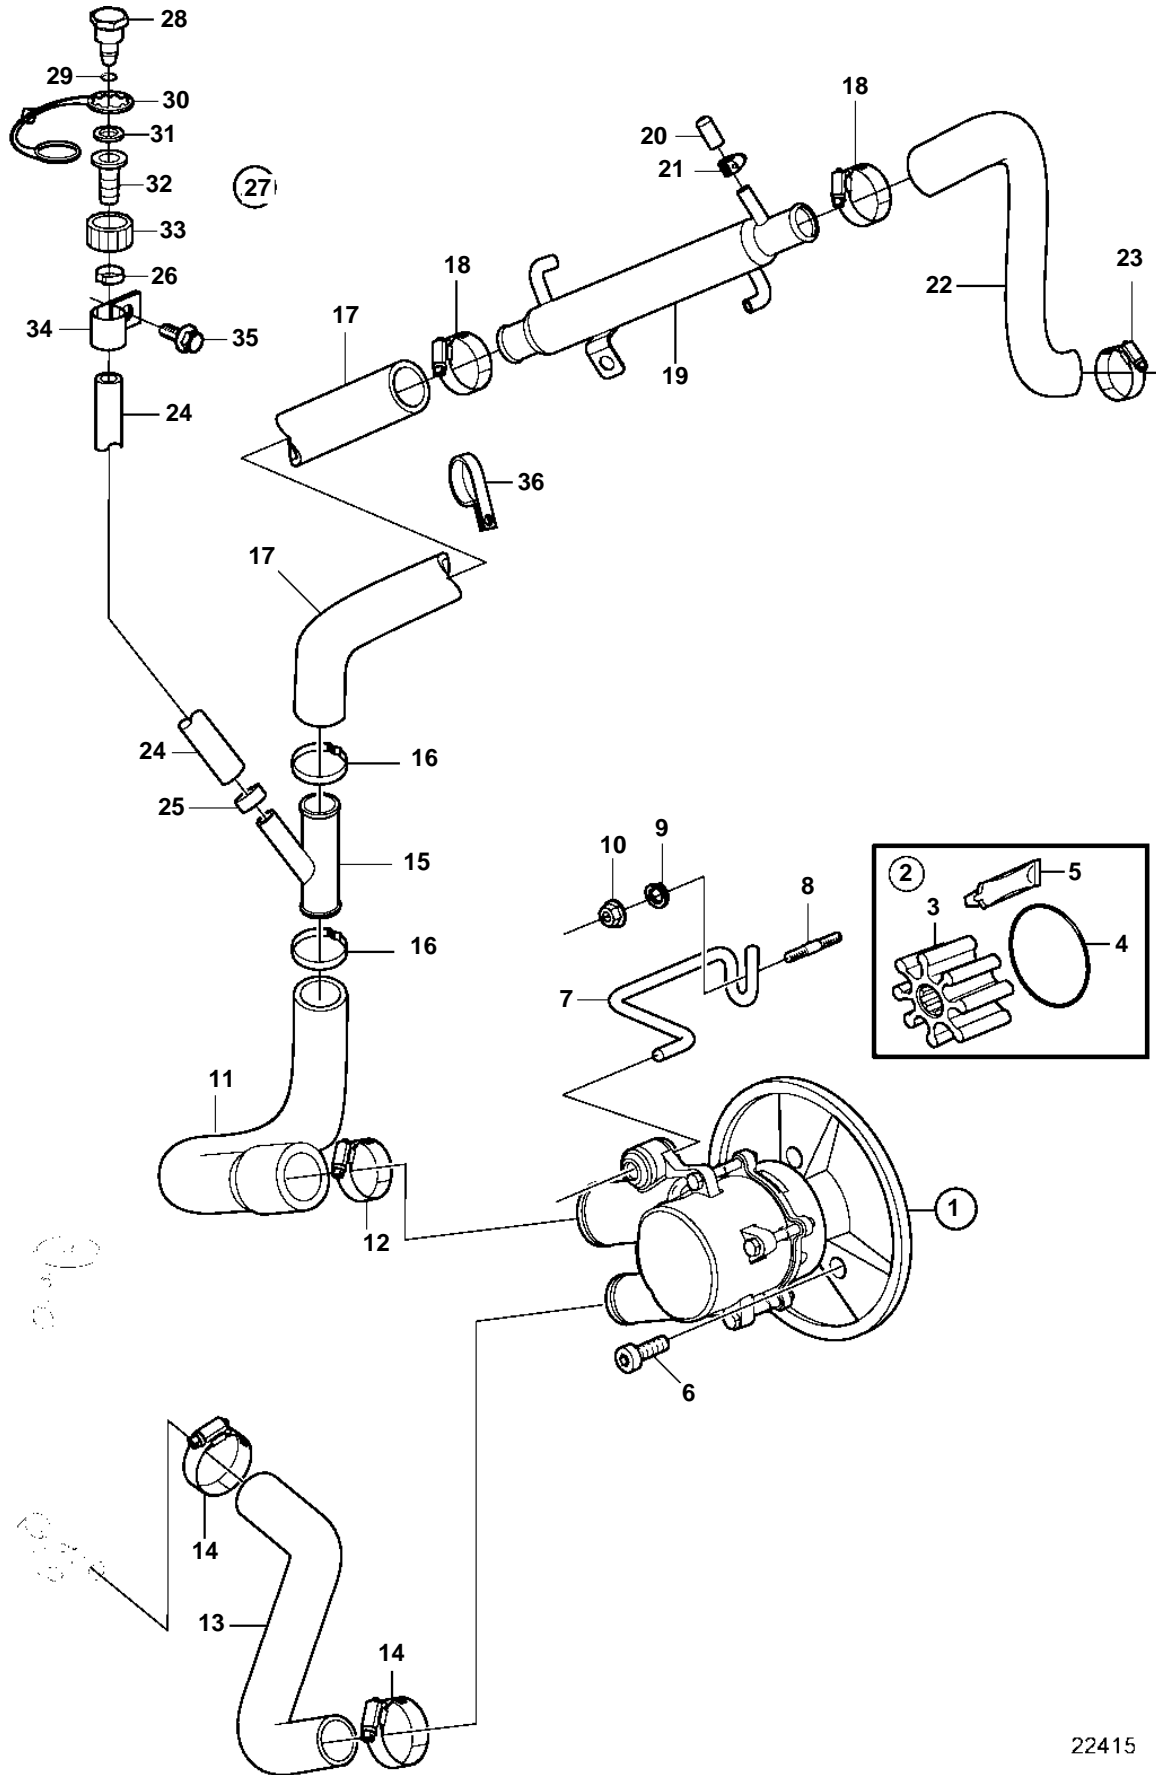

8.1Gi-GF, 8.1GXi-FF, 8.10Si-CF

22415

8.1Gi-GF, 8.1GXi-FF, 8.1OSi-CF

REF	PART NO.	QTY	DESCRIPTION
1	3812518	1	Sea water pump
2	3842786	1	· Impeller kit
3		1	· · Impeller
4	3858938	1	· · O-ring
5		1	· · Lubricantglycerin
6	959240	3	Screw
7	3817812	1	Stay
8	983613	1	Stud
9	3852046	1	Lock washer
10	971095	1	Nut
11	3817824	1	Hose
12	3863440	1	Clamp
13	3817820	1	Hose
14	3863440	2	Clamp
15	3862699	1	T-pipe
16	982645	2	Clamp
17	3862692	1	Hose
18	3863444	2	Clamp
19		1	Oil coolersteering
20	3856766	1	Cap
21	3860413	1	Clamp
22	3817579	1	Hose
23	3812302	1	Clamp
24	3857823	1	Hose
25	983168	1	Clamp
26	983146	1	Clamp
27	3807440	1	Flushing connection
28		1	· Cap
29	942978	1	· O-ring
30	3862082	1	· Retainer
31	3807664	1	· Seal
32		1	· Connector
33		1	· Connector
34	3862891	1	Clamp
35	982702	1	Flange screw
36	3853312	1	Clamp, loop