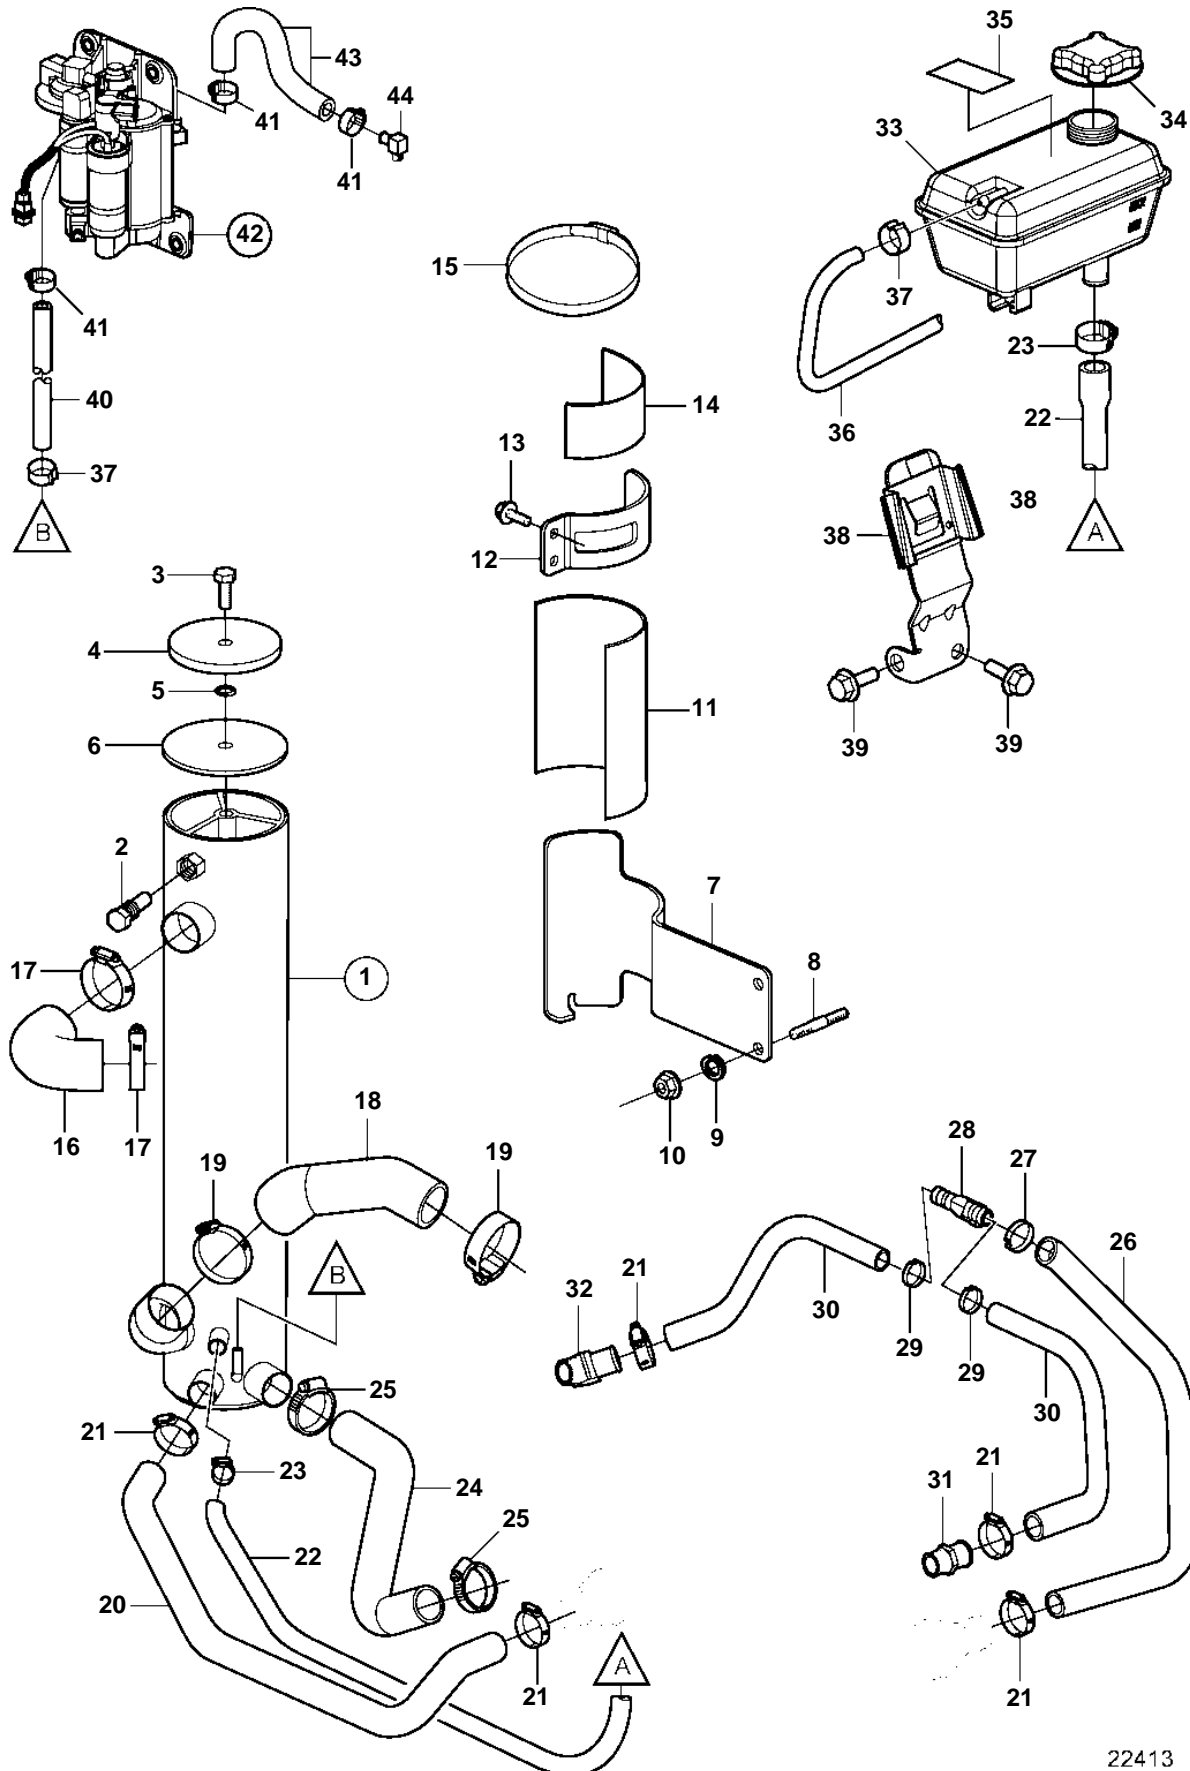

8.1Gi-GF, 8.1GXi-FF, 8.1OSi-CF

22413

8.1Gi-GF, 8.1GXi-FF, 8.1OSi-CF

REF	PART NO.	QTY	DESCRIPTION	NOTES
1	3860907	1	Heat exchanger	
2	3858995	1	· Anode	
3	3858994	2	· Screw	
4	3858992	2	· Cover	
5	983191	2	· O-ring	
6	3858993	2	· Gasket	
7	3860905	1	Bracket	
8	983613	2	Stud	
9	3852046	2	Lock washer	
10	971095	2	Nut	
11	3861042	1	Gasket	
12	3860962	1	Bracket	
13	982285	2	Flange screw	
14	3853236	1	Spacer	
15	3863443	2	Clamp	
16	3860914	1	Hose	
17	3812304	2	Clamp	
18	3860915	1	Hose	
19	3863438	2	Clamp	
20	3841406	1	Hose	
21	3863441	5	Clamp	
22	3860908	1	Hose	
23	3812303	2	Clamp	
24	3817820	1	Hose	
25	3863440	2	Clamp	
26	3808671	1	Hose	
27	982715	1	Clamp	
28	3860469	1	Hose connection	
29	982714	2	Clamp	
30	3860913	2	Hose	
31	3861159	1	Nipple	
32	3807044	1	Fitting	
33	861105	1	Expansion tank	
34	1674083	1	Pressure cap	
35	3858552	1	Decal	WARNING!
36	3861533	1	Hose	
37	982643	2	Clamp	
38	3840753	1	Bracket	
39	946544	2	Flange screw	
40	3860589	1	Hose	
41	3860413	3	Clamp	
42		1	Fuel pump	
43	3860589	1	Hose	
44	3853597	1	Elbow	EXHAUST RISER