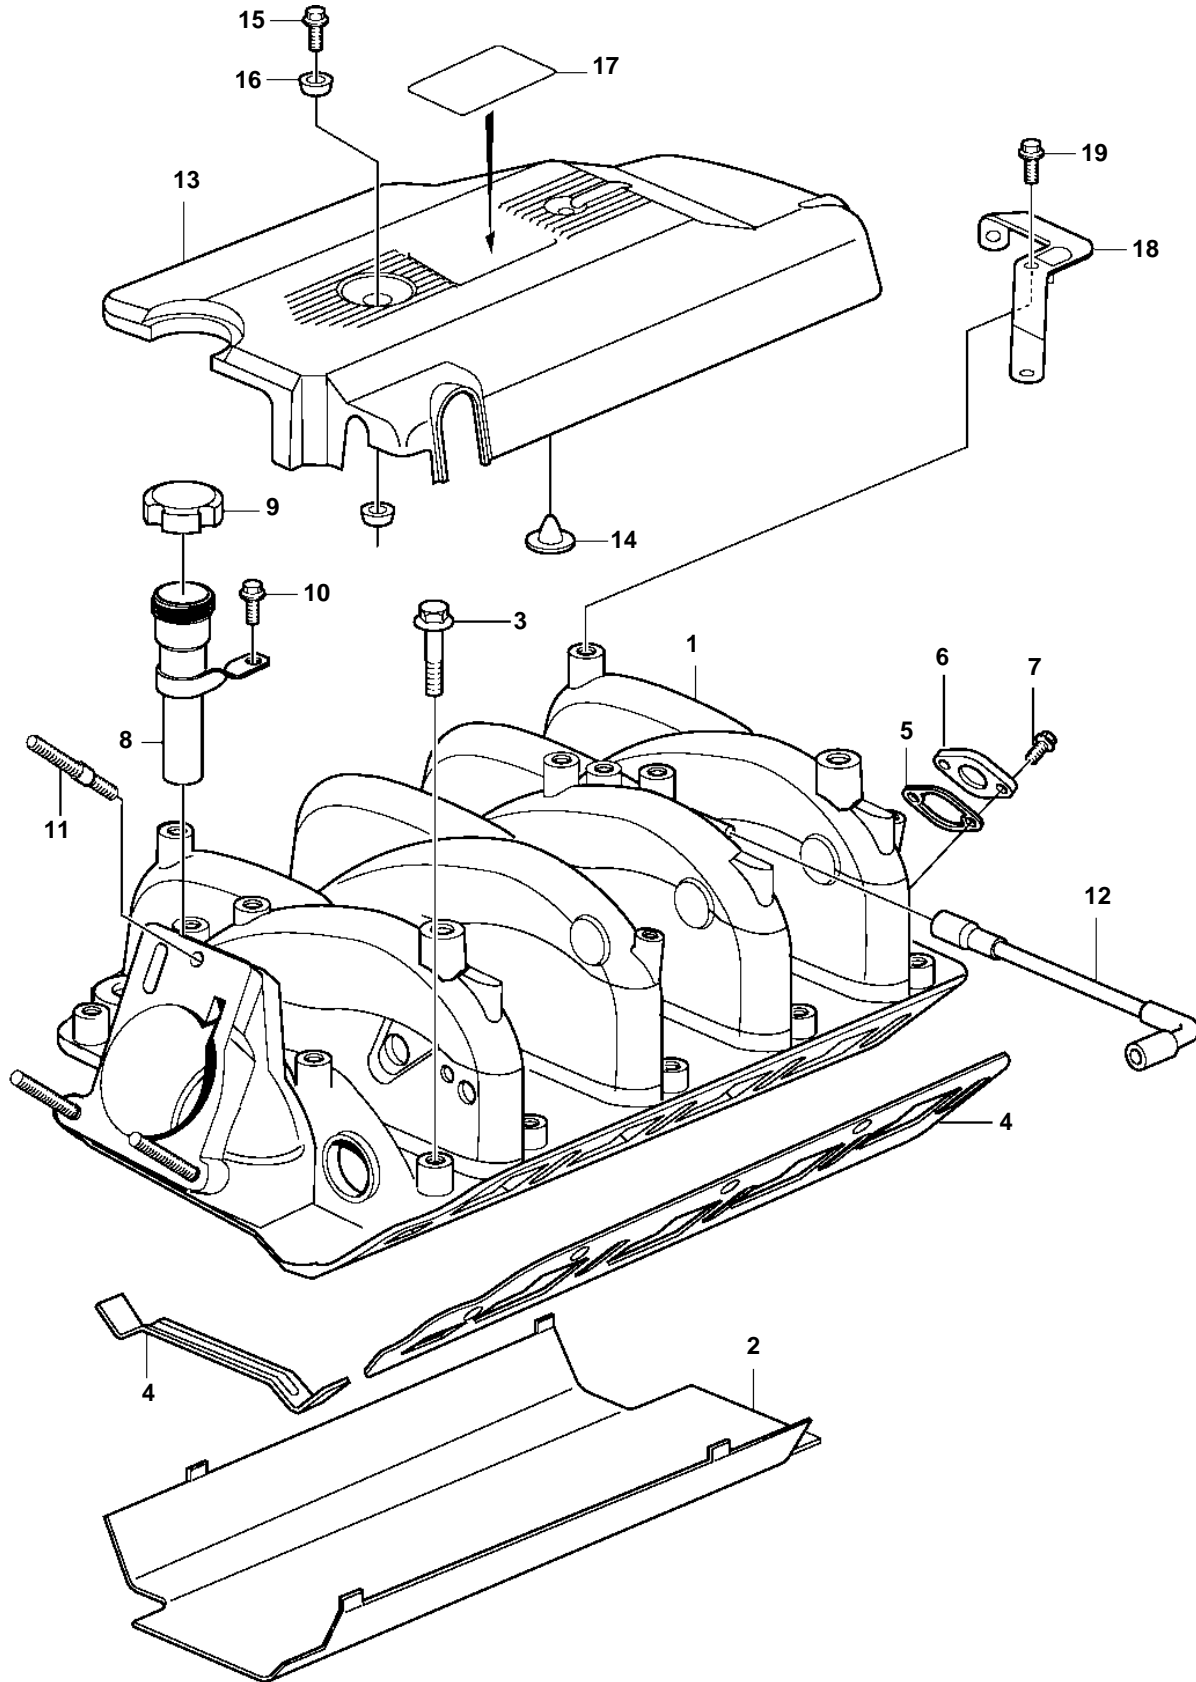

## 8.1GXii-E

REF	PART NO.	QTY	DESCRIPTION	NOTES
1	3808519	1	Manifold	
2	3861324	1	Shield	
3	3808529	10	Screw	
4	3808528	1	Gasket	
5	3861023	1	Gasket	
6		1	Cover	
7	3861255	2	Screw	
8	3861250	1	Screw	
9	3861333	1	Tube	
10	3863006	1	Cap	
11	3589254	1	Hose	
12	3857486	3	Stud	
13	3860925	1	Cover	
14	3859005	3	· Grommet	
15		2	· Screw	NOT SERVICED
16		4	· Grommet	NOT SERVICED
17	3861896	1	Decal	8.1GXi
18	3861388	1	Bracket	
19	946544	1	Flange screw	