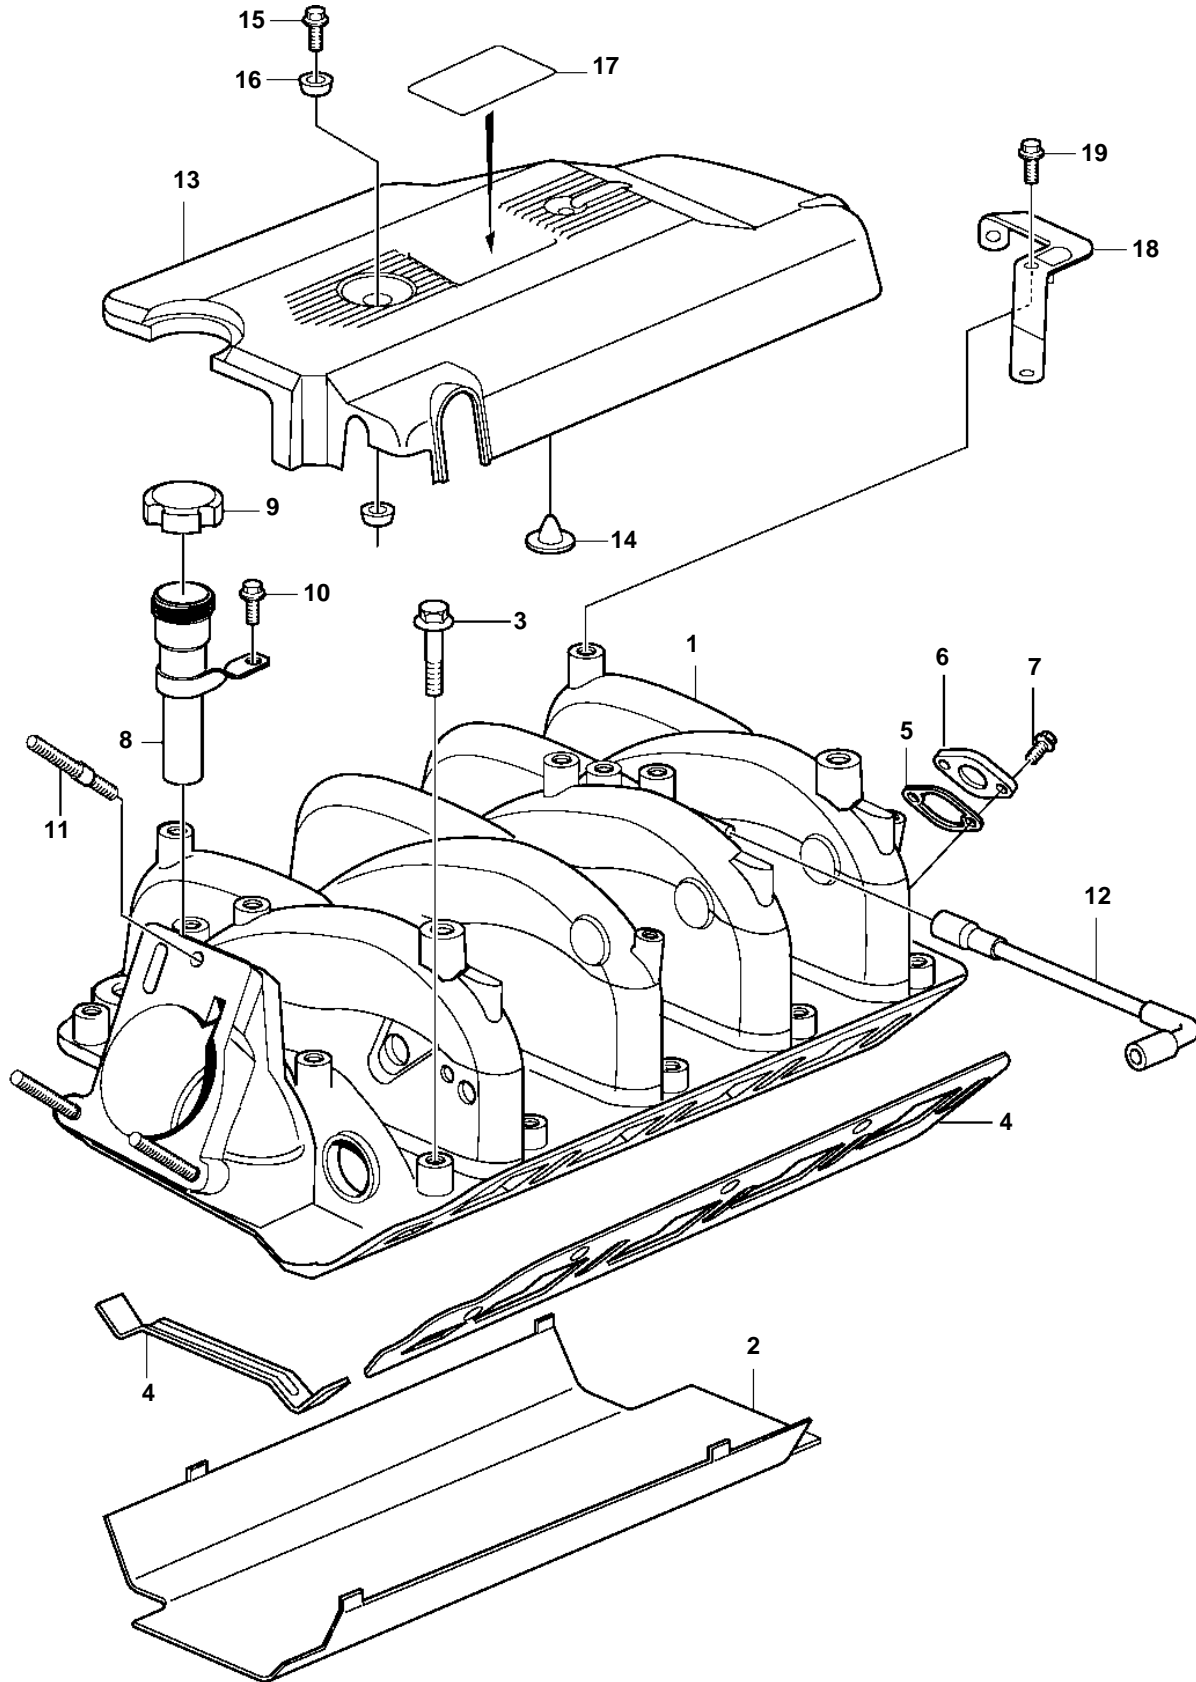

8.1GiI-F

8.1GiI-F

REF	PART NO.	QTY	DESCRIPTION	NOTES
1	3808519	1	Manifold	
2	3861324	1	Shield	
3	3808529	10	Screw	
4	3808528	1	Gasket	
5	3861023	1	Gasket	
6		1	Cover	
7	3861255	2	Screw	
8	3861250	1	Screw	
9	3861333	1	Tube	
10	3863006	1	Cap	
11	3589254	1	Hose	
12	3857486	3	Stud	
13	3860925	1	Cover	
14	3859005	3	· Grommet	
15		2	· Screw	NOT SERVICED
16		4	· Grommet	NOT SERVICED
17	3861895	1	Decal	8.1Gi
18	3861388	1	Bracket	
19	946544	1	Flange screw	