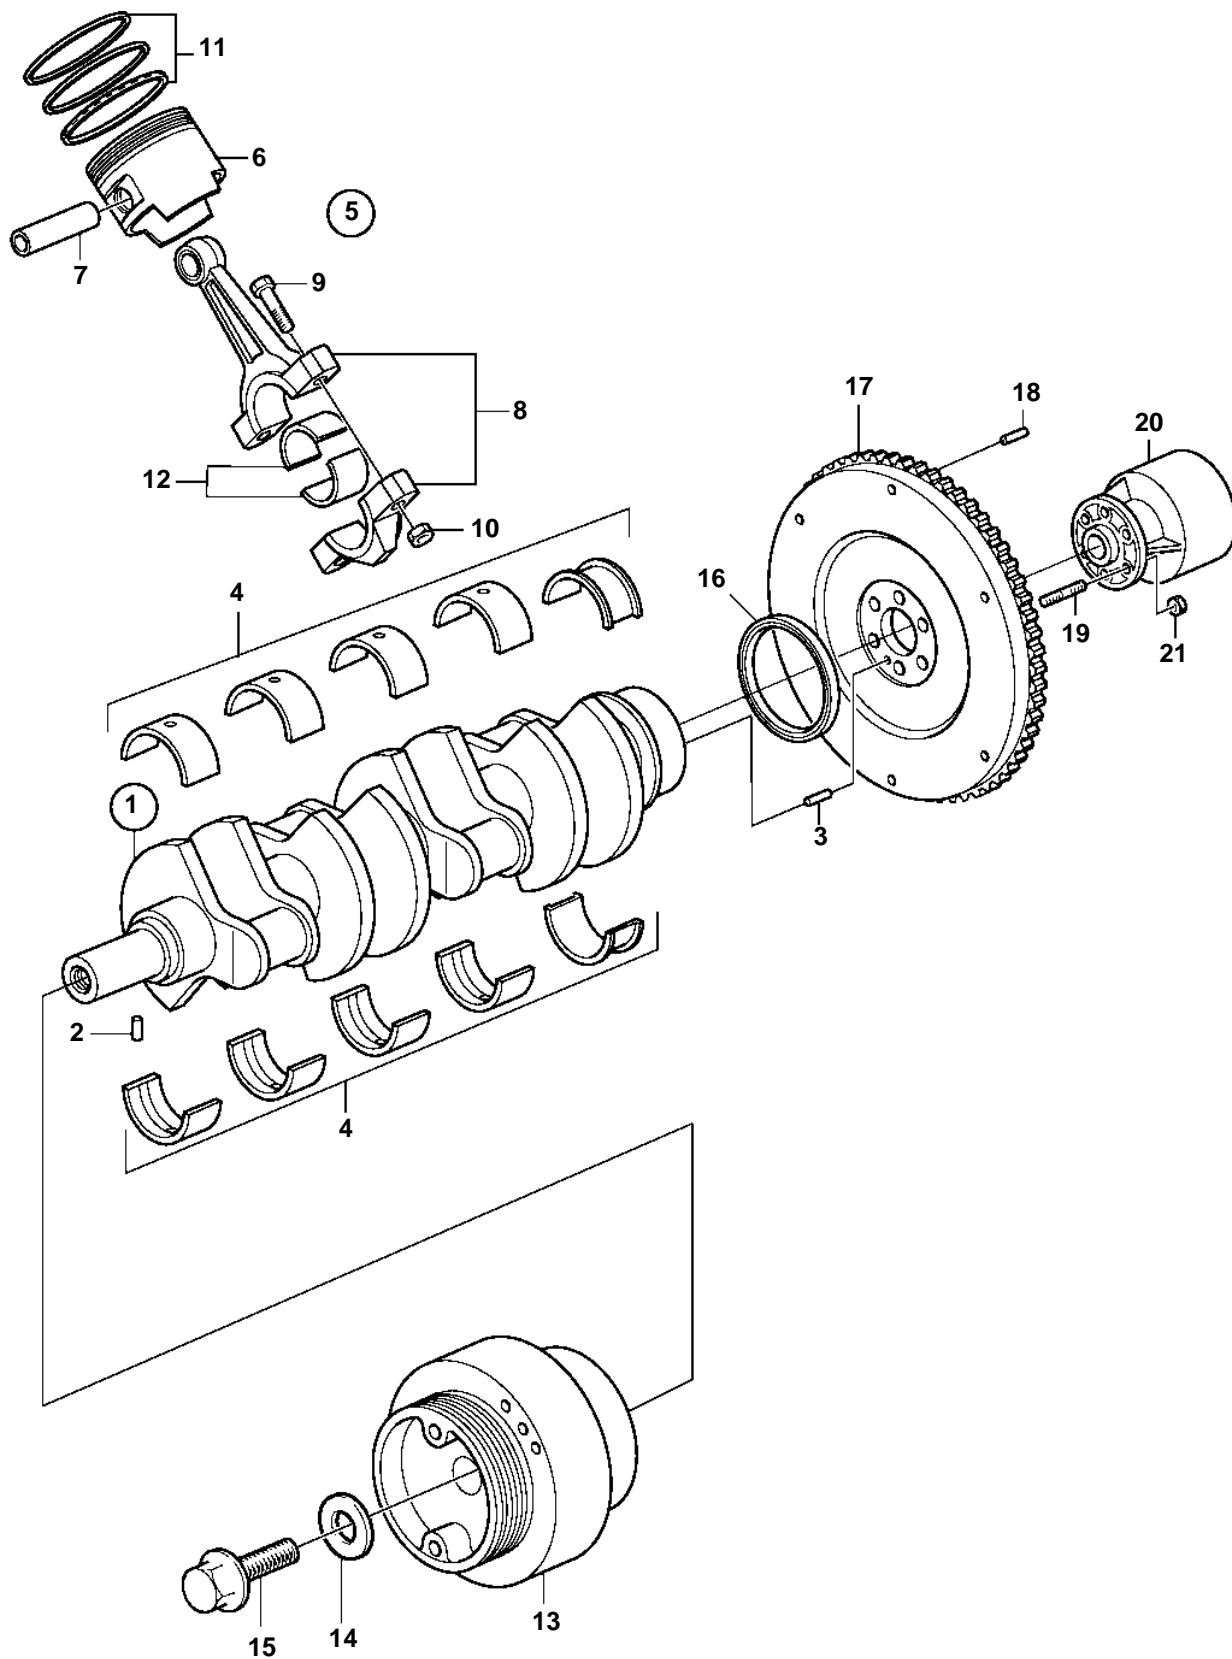

8.1Gi-E, 8.1Gi-EF, 8.1OSi-A, 8.1OSi-AF

8.1Gi-E, 8.1Gi-EF, 8.1OSi-A, 8.1OSi-AF

REF	PART NO.	QTY	DESCRIPTION	NOTES
1	3861270	1	Crankshaft	
2	3861307	1	· Locating pin	
3	3861303	1	· Pin	
4	3861236	1	Main bearing kit	
5	3861309	4	Piston	STD, STARBOARD
	3861310	4	Piston	STD, PORT
	3861394	X	Piston	O.S=0.030", S.B
	3861395	X	Piston	O.S=0.030", P
6		8	· Piston	
7		8	· Piston pin	PRESS FIT
8		8	· Connecting rod	
9		16	· Screw	
10	3859077	16	· Nut	
11	3861311	8	· Piston ring kit	STD
	3861312	X	· Piston ring kit	O.S=0.030"
12	3861233	8	Big end bearing kit	
13	3861274	1	Absorber	
14	3861340	1	Washer	
15	3861264	1	Screw	
16	3861318	1	Seal	
17	3861277	1	Flywheel	
18	3861303	2	· Pin	
19	3861383	6	Stud	
20	3853962	1	Rubber coupling	
21	3853273	6	Lock nut	