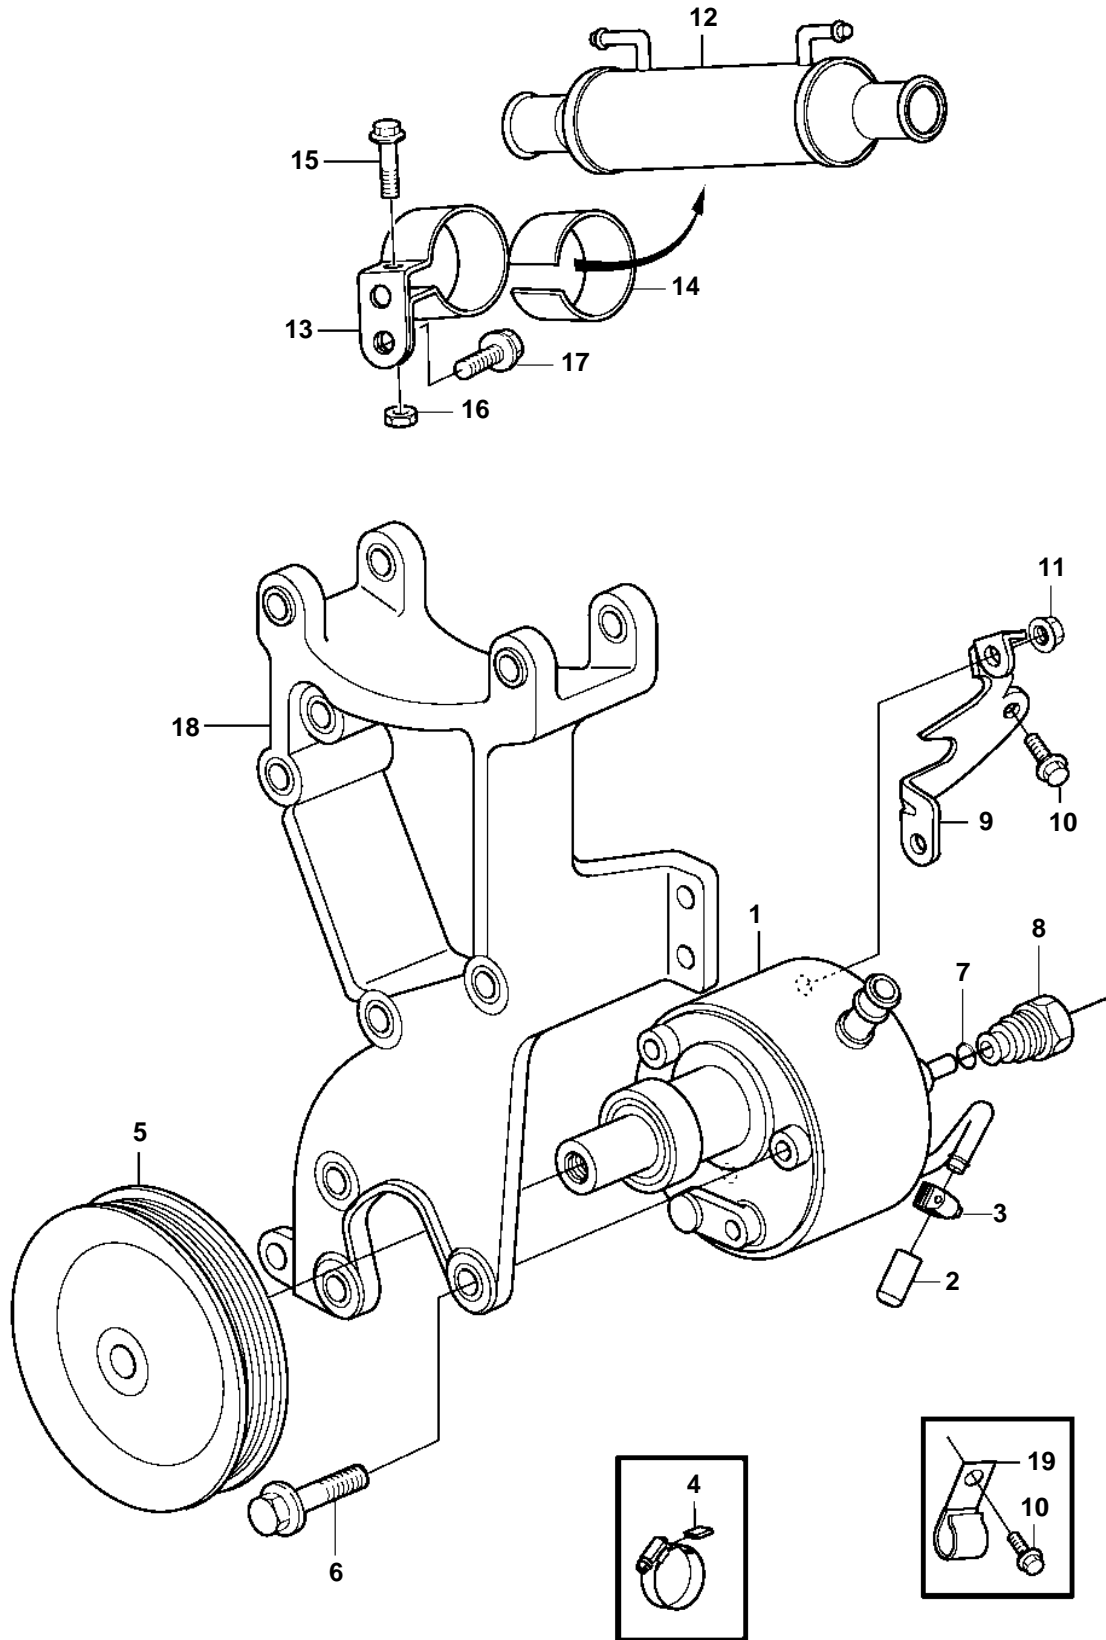

DPX375-A, DPX420-A

DPX375-A, DPX420-A

REF	PART NO.	QTY	DESCRIPTION	SEE SEC.
1	3861036	1	Power steering pump	
2	3856766	1	Cap	
3	3860413	1	Clamp	
4	3861999	1	Cover	
5	3862700	1	Pulley	
6	3861768	3	Screw	
7	3852497	1	O-ring	
8	3861351	1	Adapter	
9	3861019	1	Bracket	
10	946441	2	Screw	
11	3861017	1	Nut	
12	3851921	1	Oil cooler	
13		1	Clamp	
14	3853236	1	Spacer	
15	3852126	1	Screw	
16	3852079	1	Nut	
17	946329	1	Flange screw	
18		1	Bracket	5955
19	3852434	1	Clamp	