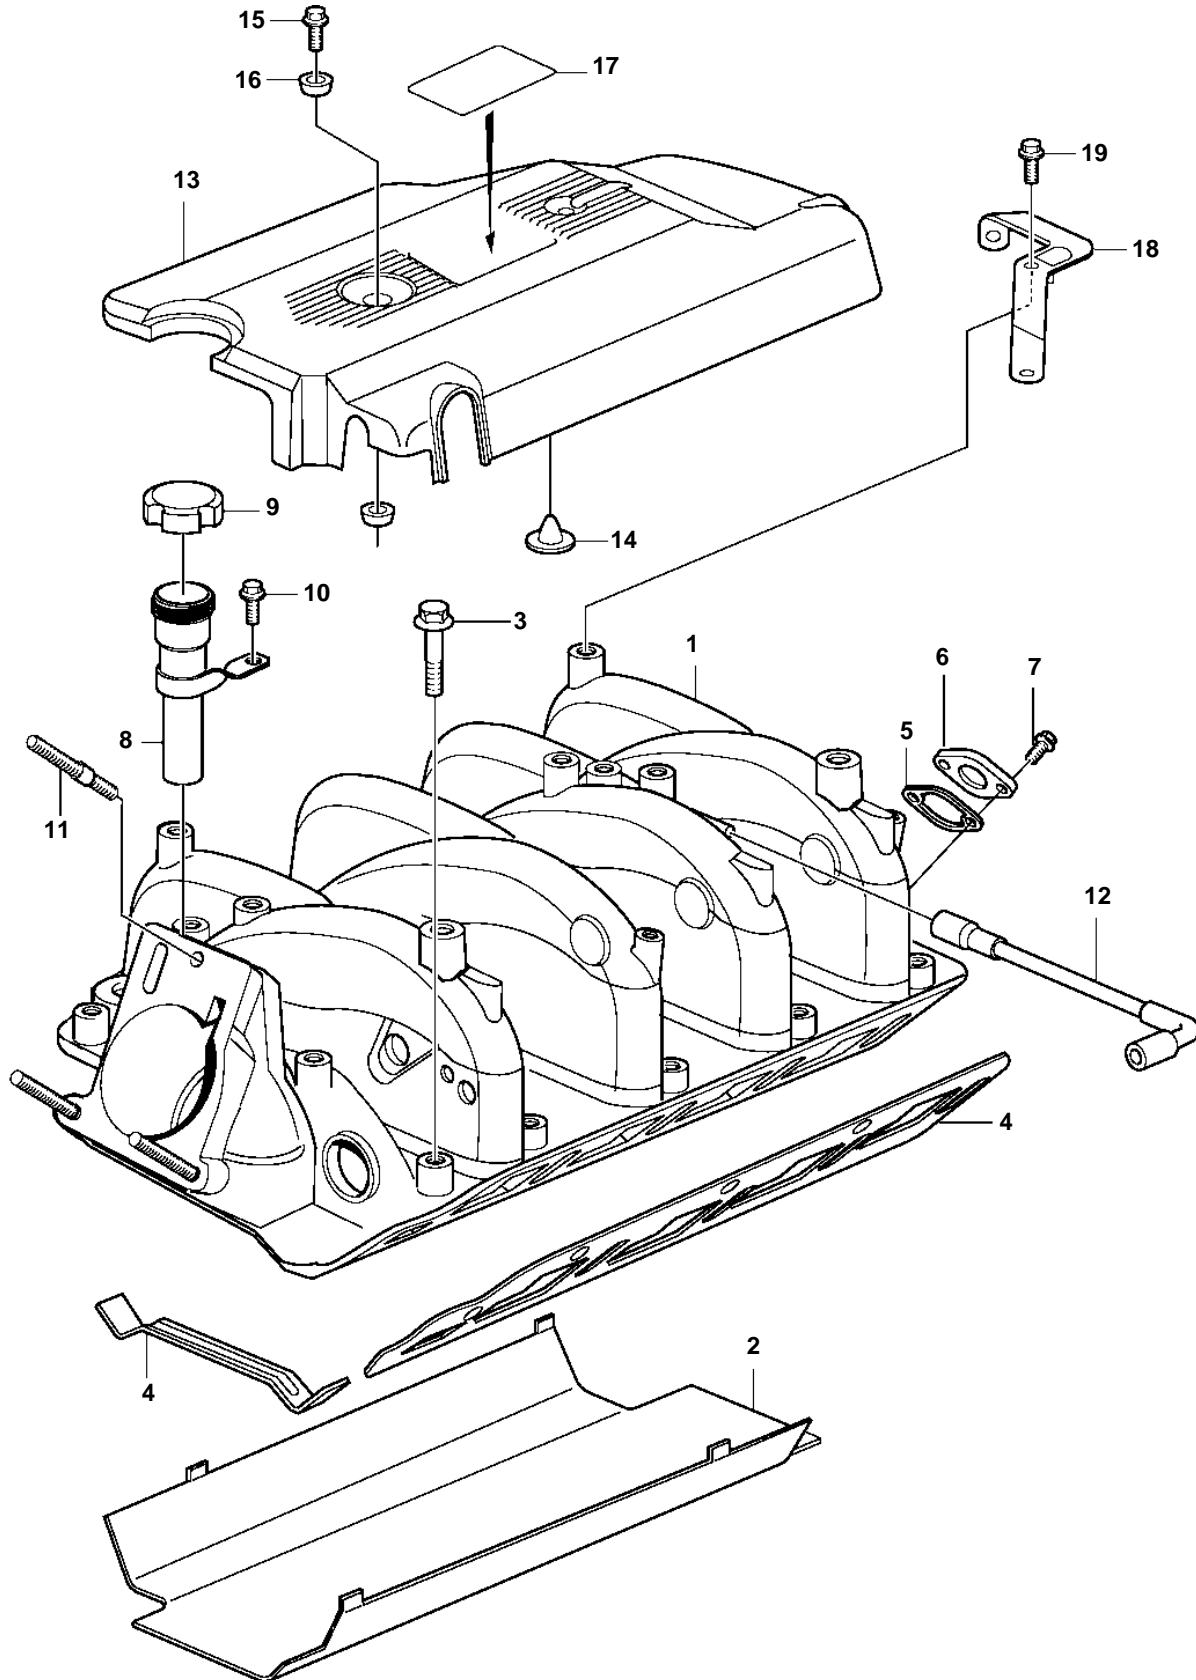

8.1Gi-A, 8.1GSi-A, DPX375-A, DPX420-A, 8.1GiI-A, 8.1GSiI-A

8.1Gi-A, 8.1GSi-A, DPX375-A, DPX420-A, 8.1GIl-A, 8.1GSil-A

REF	PART NO.	QTY	DESCRIPTION	NOTES
1	3861300	1	Manifold	
2	3861324	1	Shield	
3	3861261	10	Screw	
4	3861290	1	Gasket	
5	3861023	1	Gasket	
6		1	Cover	
7	3861255	2	Screw	
8	3861262	1	Screw	
9	3861333	1	Tube	
10	3857681	1	Cap	
11	3861299	1	Hose	
12	3857486	3	Stud	
13	3860925	1	Cover	
14	3859005	3	· Grommet	
15		2	· Screw	NOT SERVICED
16		4	· Grommet	NOT SERVICED
17	3860874	1	Decal	8.1Gi
	3860875	1	Decal	8.1GSi
	3860989	1	Decal	DPX375
	3860990	1	Decal	DPX420
18	3861388	1	Bracket	
19	948893	1	Screw	