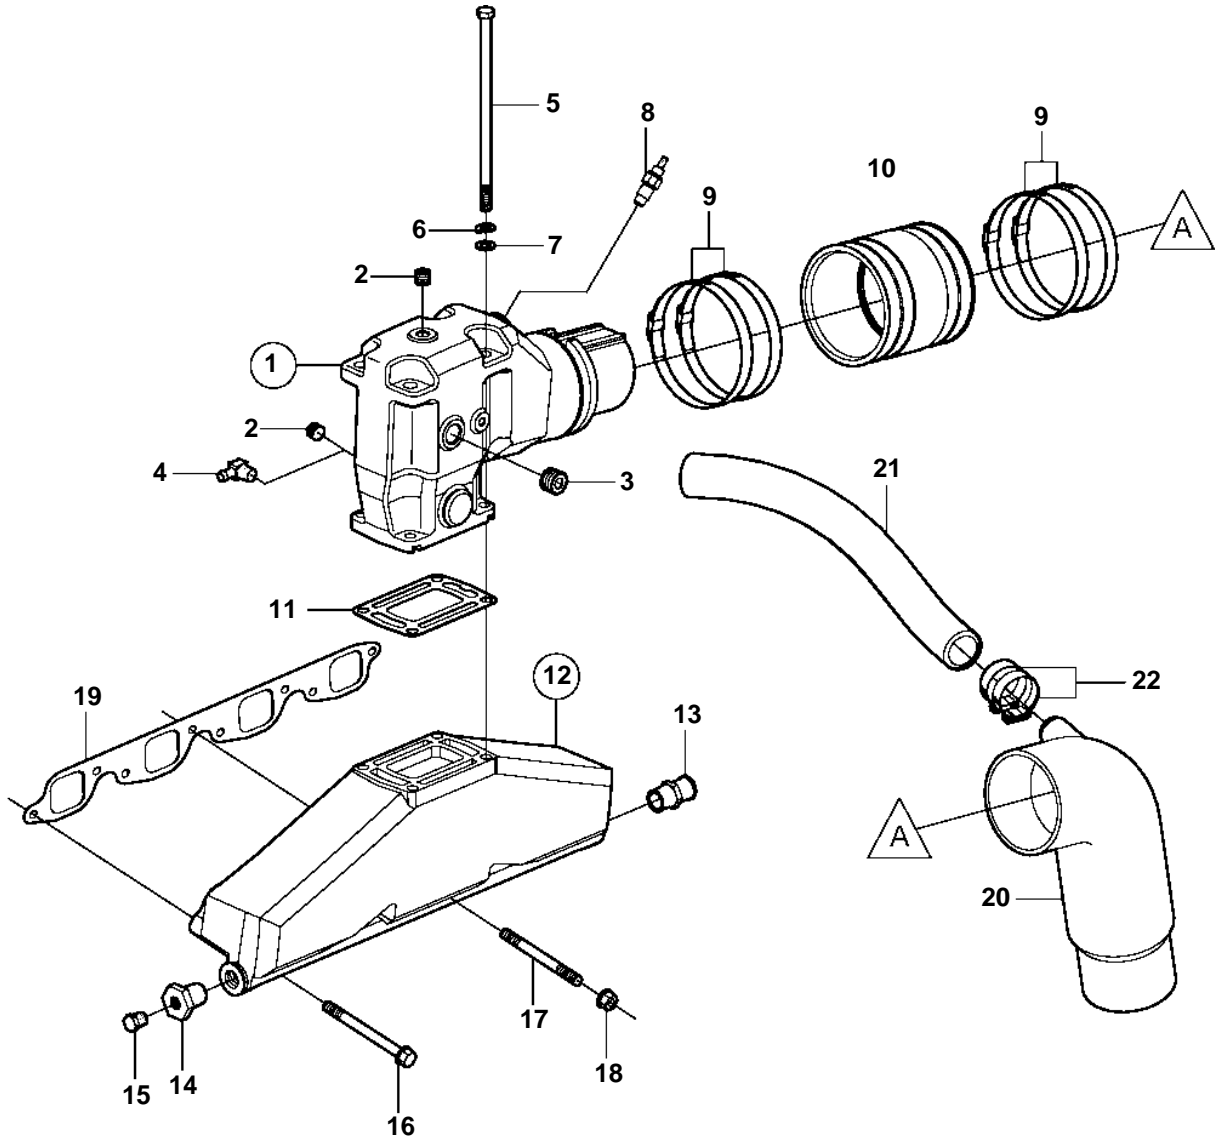

8.1GiI-C, 8.1GiI-D, 8.1GXii-B, 8.1GXii-C

8.1GiI-C, 8.1GiI-D, 8.1GXII-B, 8.1GXII-C

REF	PART NO.	QTY	DESCRIPTION	NOTES
1	3863061	2	Exhaust riser	
2	3850740	4	· Plug	
3	3850999	4	· Plug	
4	3853597	1	Elbow	
5	3852830	8	Screw	
6	3852002	8	Lock washer	
7	3852058	8	Washer	
8	3862500	2	Temperature sensor	
9	3853860	8	Clamp	
10	3852696	8	Exhaust hose	
11	3863191	1	Gasket kit	
12	3860855	2	Manifold	
13	3861159	2	Nipple	
14	3861160	2	Fitting	
15	3850802	2	Plug	
16	945444	8	Flange screw	
17	982974	8	Stud	
18	945408	8	Flange nut	
19	3852472	2	Gasket	
20	3862202	1	Exhaust pipe	STARBOARD
	3862203	1	Exhaust pipe	PORT
21	3862206	1	Exhaust hose	
22	3853786	4	Clamp	
23	3862907	X	Exhaust pipe kit	3.00" (76mm)
24	3850740	X	Plug	
25	3850999	X	Plug	
26	3863191	X	Gasket kit	
27	3858532	X	Cover	