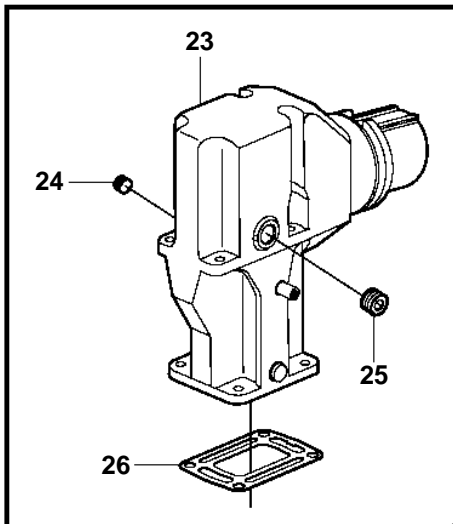

8.1GiI-C, 8.1GiI-D, 8.1GXii-B, 8.1GXii-C

8.1GiI-C, 8.1GiI-D, 8.1GXII-B, 8.1GXII-C

REF	PART NO.	QTY	DESCRIPTION	NOTES
1	3863061	2	Exhaust riser	
2	3850740	4	· Plug	
3	3850999	4	· Plug	
4	3853597	1	Elbow	
5	3852830	8	Screw	
6	3852002	8	Lock washer	
7	3852058	8	Washer	
8	3862500	2	Temperature sensor	
9	3853860	8	Clamp	
10	3852696	8	Exhaust hose	
11	3863191	1	Gasket kit	
12	3860855	2	Manifold	
13	3861159	2	Nipple	
14	3861160	2	Fitting	
15	3850802	2	Plug	
16	945444	8	Flange screw	
17	982974	8	Stud	
18	945408	8	Flange nut	
19	3852472	2	Gasket	
20	3862202	1	Exhaust pipe	STARBOARD
	3862203	1	Exhaust pipe	PORT
21	3862206	1	Exhaust hose	
22	3853786	4	Clamp	
23	3862907	X	Exhaust pipe kit	3.00" (76mm)
24	3850740	X	Plug	
25	3850999	X	Plug	
26	3863191	X	Gasket kit	
27	3858532	X	Cover	