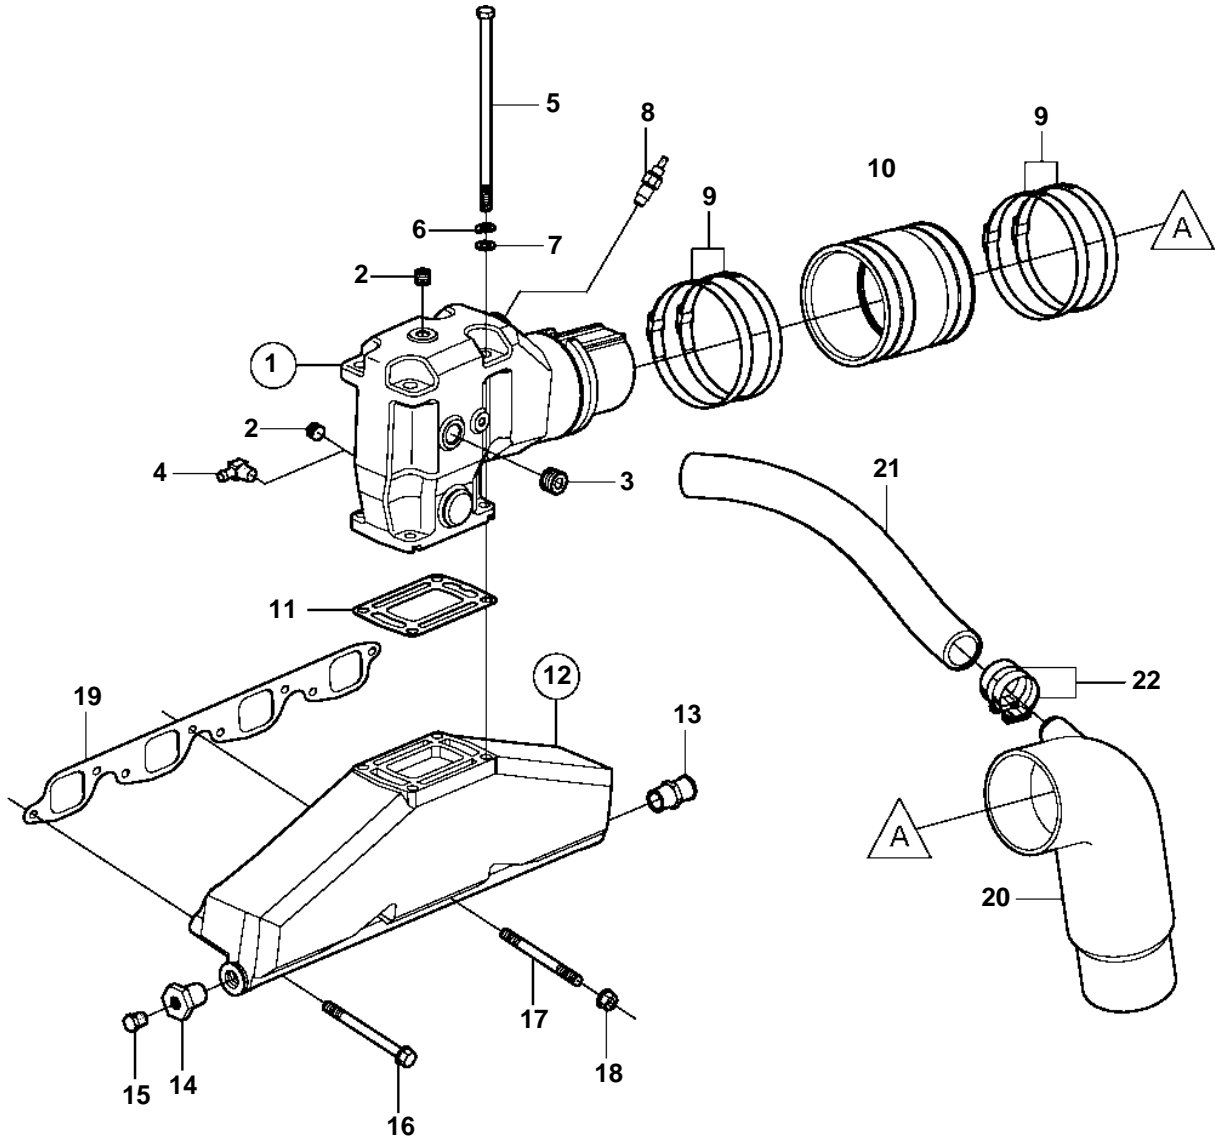

8.1GiI-B, 8.1GXil-A

8.1GiI-B, 8.1GXil-A

REF	PART NO.	QTY	DESCRIPTION	NOTES
1	3861842	2	Exhaust riser	
2	3850740	4	· Plug	
3	3850999	4	· Plug	
4	3853597	1	Elbow	
5	3852830	8	Screw	
6	3852002	8	Lock washer	
7	3852058	8	Washer	
8	3861997	2	Temperature sensor	
9	3853860	8	Clamp	
10	3852696	8	Exhaust hose	
11	3850496	2	Gasket	
12	3860855	2	Manifold	
13	3861159	2	Nipple	
14	3861160	2	Fitting	
15	3850802	2	Plug	
16	945444	8	Flange screw	
17	982974	8	Stud	
18	945408	8	Flange nut	
19	3852472	2	Gasket	
20	3862202	1	Exhaust pipe	STARBOARD
	3862203	1	Exhaust pipe	PORT
21	3862206	1	Exhaust hose	
22	3853786	4	Clamp	
23	3862907	X	Exhaust pipe kit	3.00" (76mm)
24	3850740	X	Plug	
25	3850999	X	Plug	
26	3850496	X	Gasket	
27	3858532	X	Cover	