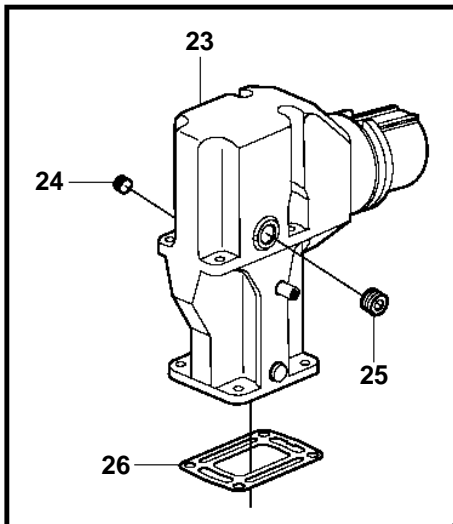

8.1GiI-B, 8.1GXil-A

8.1GiI-B, 8.1GXil-A

REF	PART NO.	QTY	DESCRIPTION	NOTES
1	3861842	2	Exhaust riser	
2	3850740	4	· Plug	
3	3850999	4	· Plug	
4	3853597	1	Elbow	
5	3852830	8	Screw	
6	3852002	8	Lock washer	
7	3852058	8	Washer	
8	3861997	2	Temperature sensor	
9	3853860	8	Clamp	
10	3852696	8	Exhaust hose	
11	3850496	2	Gasket	
12	3860855	2	Manifold	
13	3861159	2	Nipple	
14	3861160	2	Fitting	
15	3850802	2	Plug	
16	945444	8	Flange screw	
17	982974	8	Stud	
18	945408	8	Flange nut	
19	3852472	2	Gasket	
20	3862202	1	Exhaust pipe	STARBOARD
	3862203	1	Exhaust pipe	PORT
21	3862206	1	Exhaust hose	
22	3853786	4	Clamp	
23	3862907	X	Exhaust pipe kit	3.00" (76mm)
24	3850740	X	Plug	
25	3850999	X	Plug	
26	3850496	X	Gasket	
27	3858532	X	Cover	