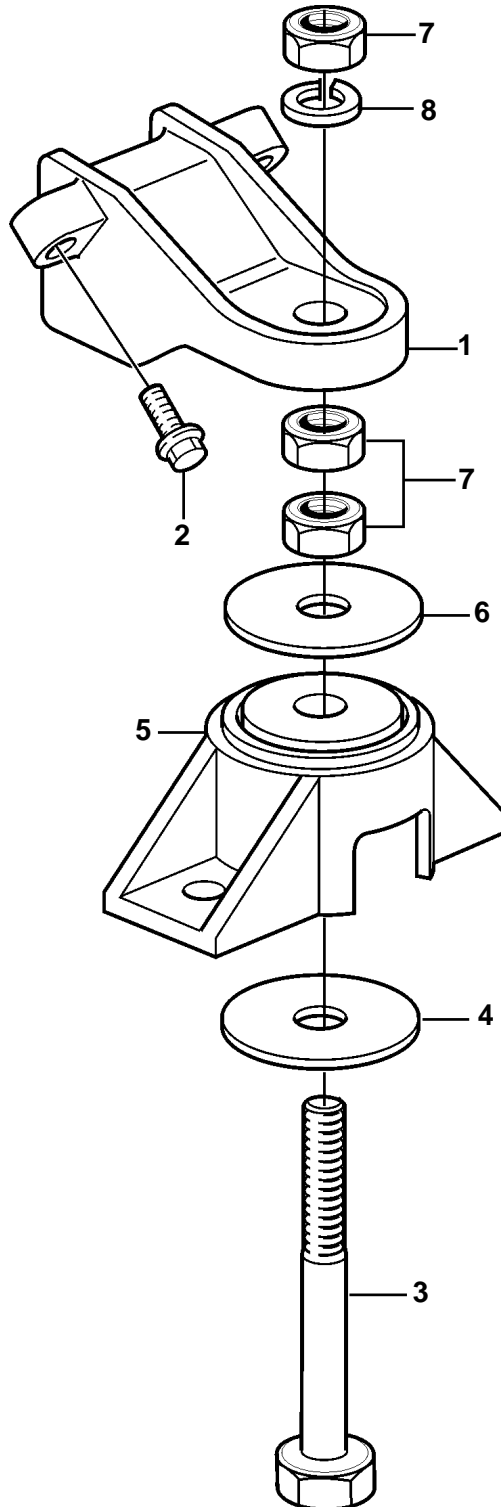

DPX375-A, DPX375-B, DPX375-BF, DPX375-CF, DPX420-A, DPX420-B, DPX420-BF, DPX420-CF

DPX375-A, DPX375-B, DPX375-BF, DPX375-CF, DPX420-A, DPX420-B, DPX420-BF, DPX420-CF

REF	PART NO.	QTY	DESCRIPTION
1	3857844	2	Bracket
2	946752	6	Flange screw
3	3852566	2	Screw
4	3852428	2	Washer
5	3853805	2	Rubber cushion
6	3852433	2	Washer
7	3852021	6	Nut
8	3852090	2	Lock washer