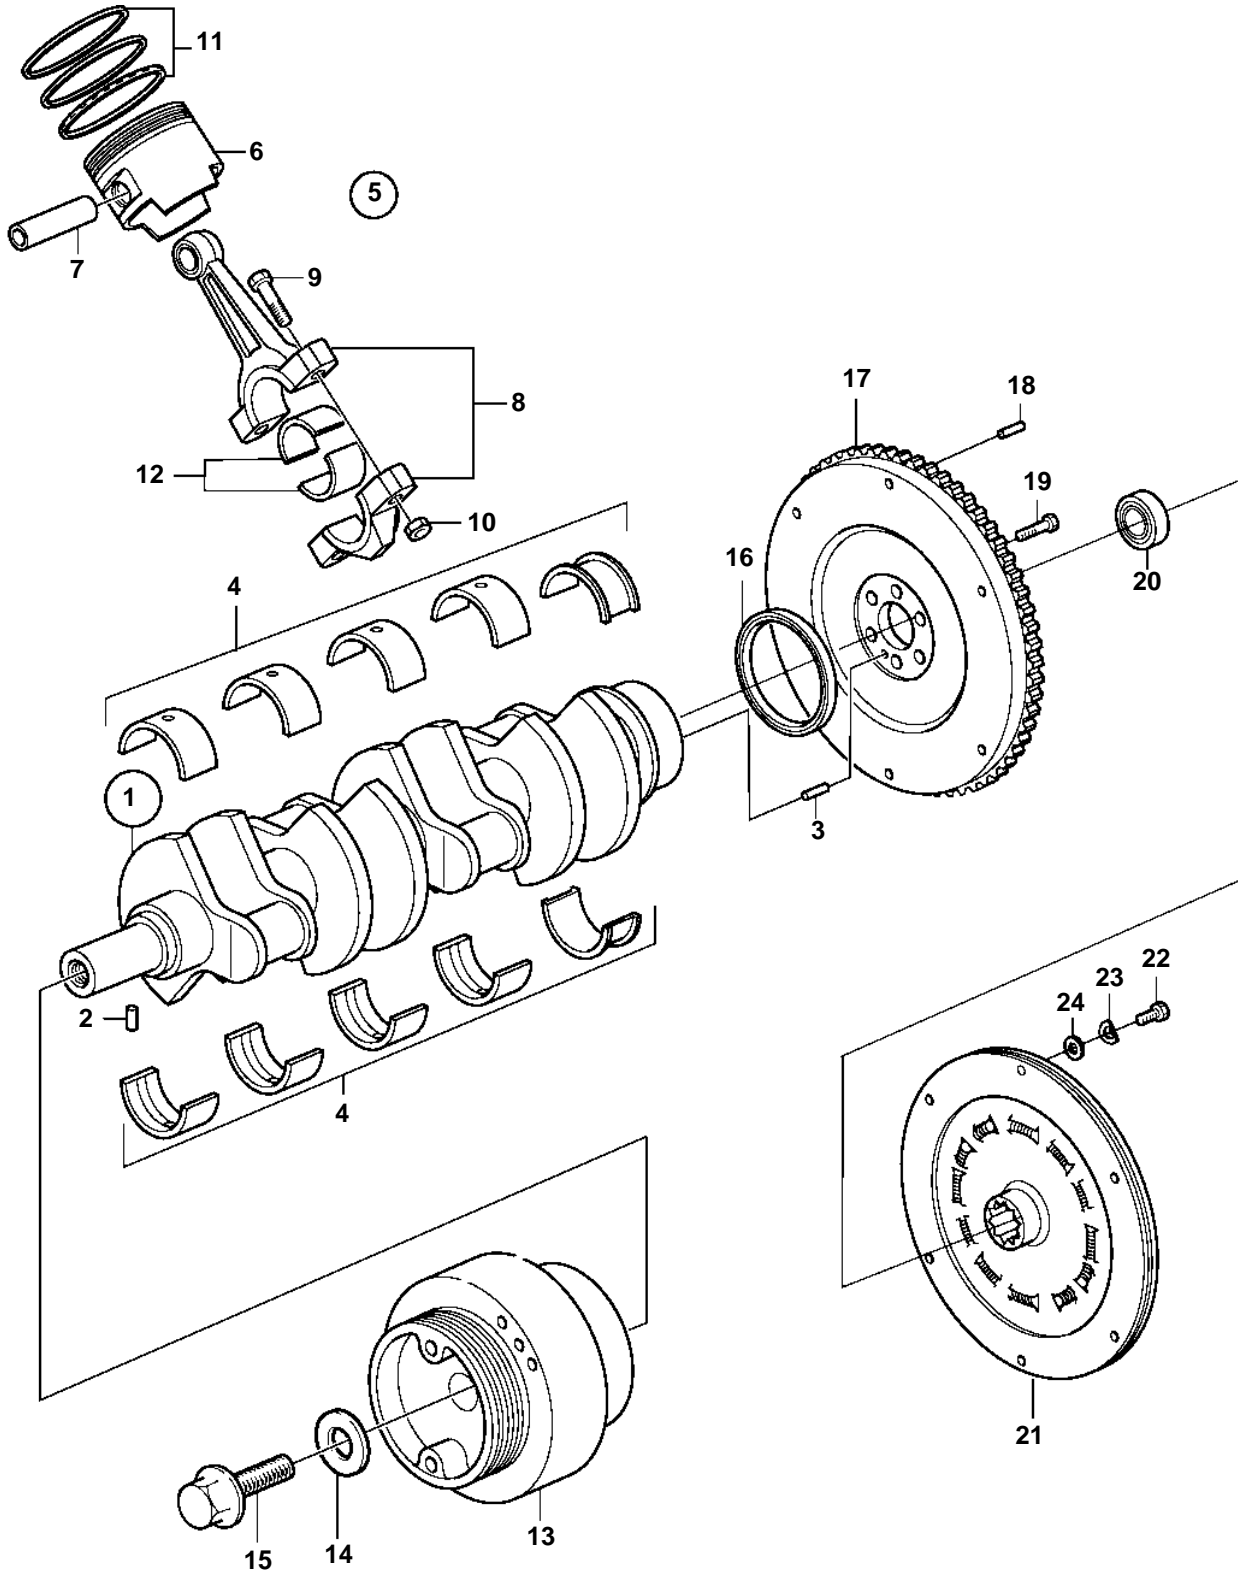

DPX375-A, DPX375-B, DPX375-BF, DPX375-CF

DPX375-A, DPX375-B, DPX375-BF, DPX375-CF

REF	PART NO.	QTY	DESCRIPTION	NOTES
1	3861271	1	Crankshaft	
2	3861307	1	· Locating pin	
3	3861303	1	· Pin	
4	3861236	1	Main bearing kit	
5	3861309	4	Piston	STD, STARBOARD
	3861310	4	Piston	STD, PORT
	3861394	X	Piston	O.S=0.030", S.B
	3861395	X	Piston	O.S=0.030", P
6		8	· Piston	
7		8	· Pin	
8		8	· Connecting rod	
9		16	· Screw	
10	3859077	16	· Nut	
11	3861311	8	· Piston ring kit	STD
	3861312	X	· Piston ring kit	O.S=0.030"
12	3861233	8	Big end bearing kit	
13	3861274	1	Absorber	
14	3861340	1	Washer	
15	3861264	1	Screw	
16	3861318	1	Seal	
17	3861277	1	Flywheel	
18	3861303	2	· Pin	
19	3861263	6	Screw	
20	3858846	1	Bearing	
21	3860981	1	Vibration damper	
22	970947	6	Screw	
23	941908	6	Spring washer	
24	976945	6	Washer	