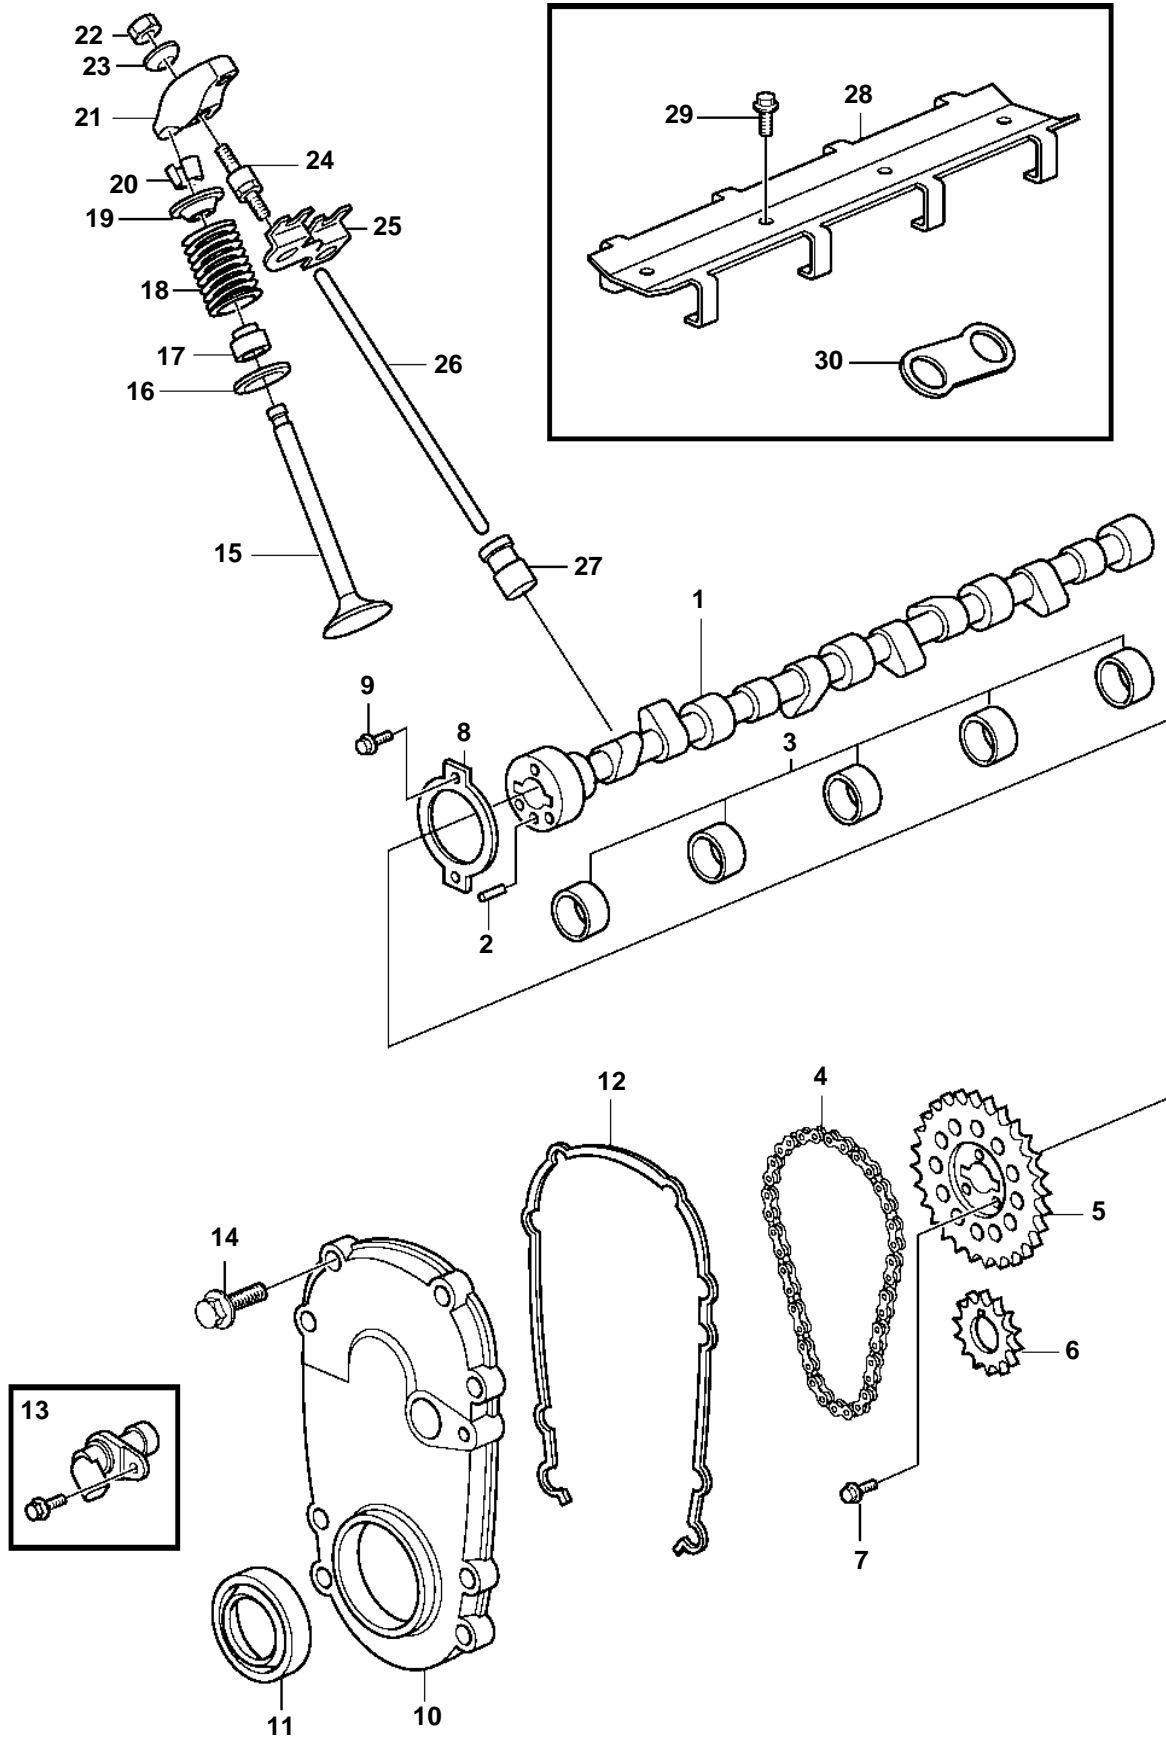

8.1GSi-A, DPX420-A, 8.1GSii-A

8.1GSI-A, DPX420-A, 8.1GSII-A

REF	PART NO.	QTY	DESCRIPTION	NOTES
1	3861266	1	Camshaft	
2	3855972	1	· Pin	
3	3856881	1	Camshaft bearing kit	
4	3861332	1	Chain	
5	3861328	1	Sprocket	
6	3861329	1	Sprocket	
7	3861248	3	Screw	
8	3855998	1	Retainer	
9	3861244	2	Screw	
10	3861269	1	Timing gear cover	
11	3861319	1	· Seal	
12	3861281	1	· Gasket	
13		1	Sensorcamshaft position	
14	3861247	6	Screw	
15	3861336	8	Exhaust valve	STD
	3861337	X	Exhaust valve	O.S=0.015"
	3861338	X	Exhaust valve	O.S=0.030"
	3861339	8	Inlet valve	STD
	3861237	X	Inlet valve	O.S=0.015"
	3861257	X	Inlet valve	O.S=0.030"
16	3855988	16	Rotator	
17	3861317	16	Valve stem seal	
18	3861335	16	Valve spring	
19	3855977	16	Cap	
20	3853351	32	Valve collet	
21	3861316	16	Rocker arm	
22	3853649	16	Nut	
23	3861232	16	Ball	
24	3861330	16	Stud	
25	3861294	8	Guide	
26	3861314	8	Push rod	INTAKE
	3861315	8	Push rod	EXHAUST
27	3855987	16	Tappet	
28	3855999	1	Retainer	
29	3861248	4	Screw	
30	3856000	8	Guide	