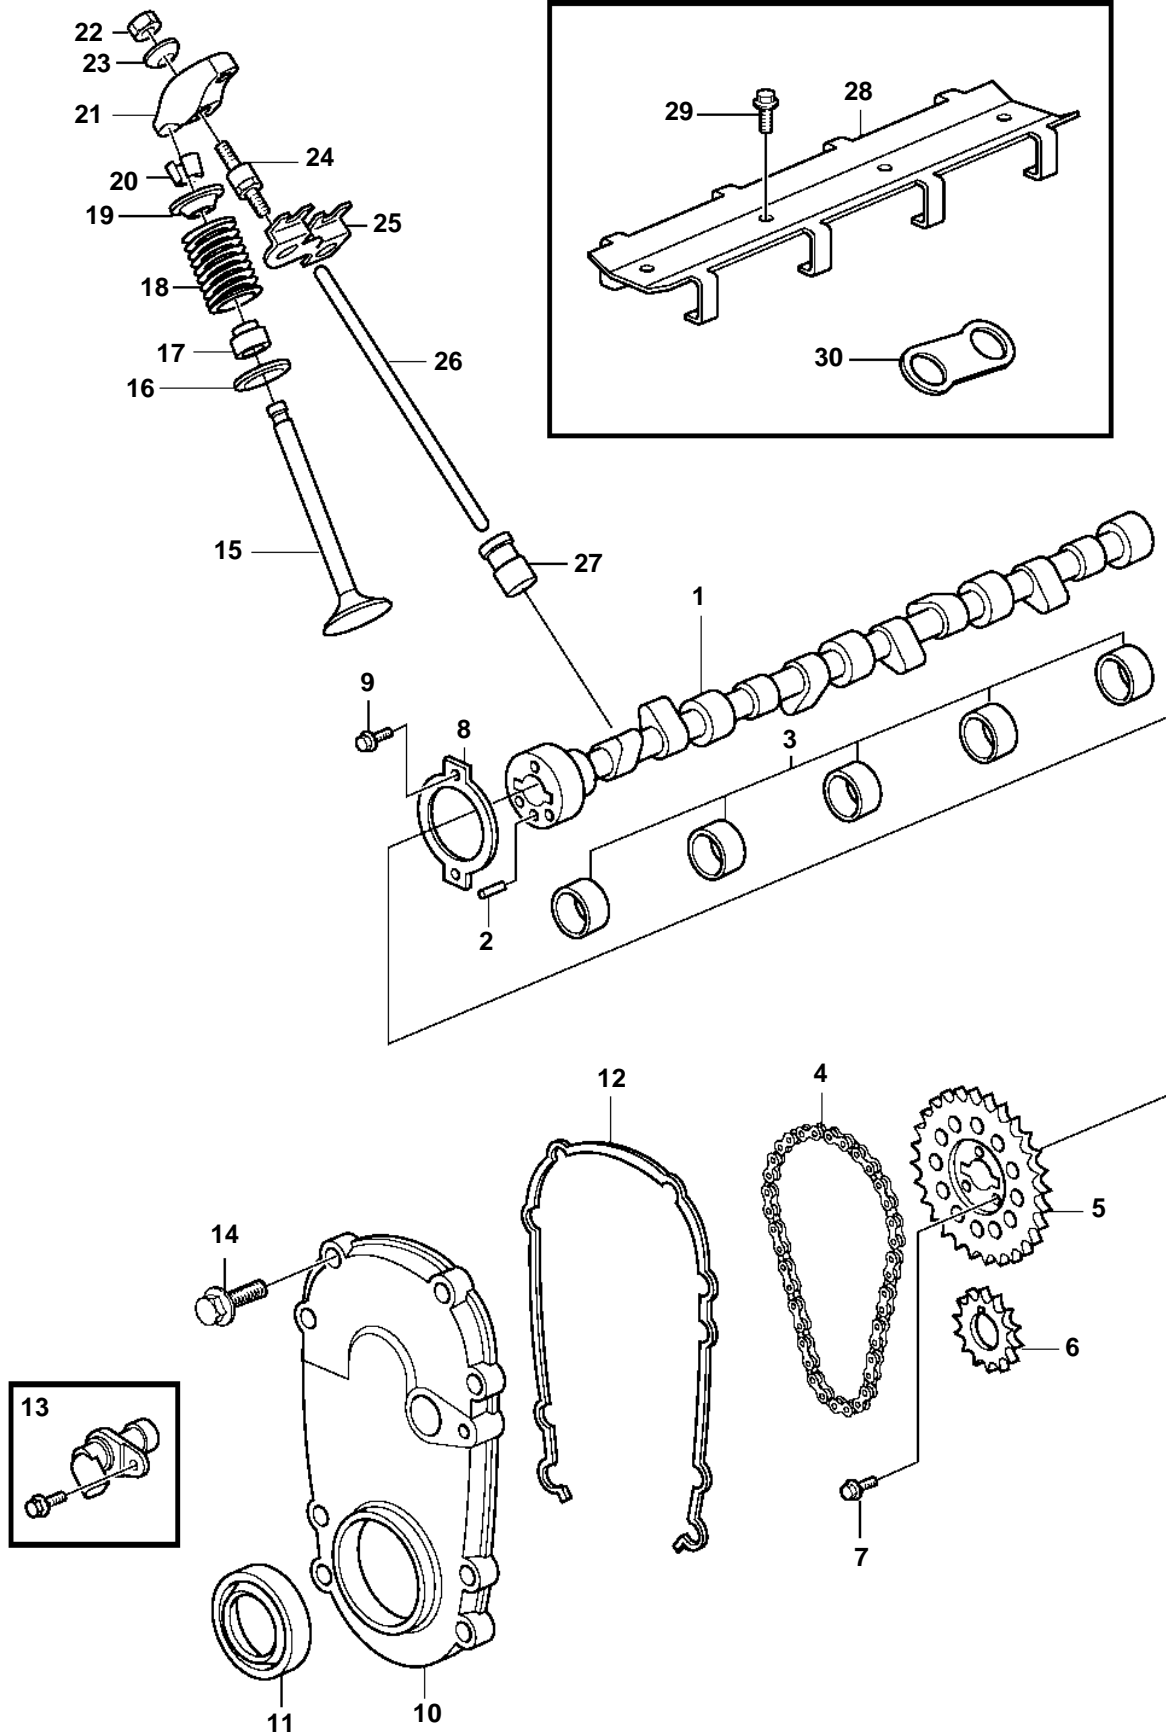

8.1Gi-A, DPX375-A, 8.1GiI-A

8.1Gi-A, DPX375-A, 8.1Gii-A

REF	PART NO.	QTY	DESCRIPTION	NOTES
1	3861265	1	Camshaft	
2	3855972	1	• Pin	
3	3856881	1	Camshaft bearing kit	
4	3861332	1	Chain	
5	3861328	1	Sprocket	
6	3861329	1	Sprocket	
7	3861248	3	Screw	
8	3855998	1	Retainer	
9	3861244	2	Screw	
10	3861269	1	Timing gear cover	
11	3861319	1	• Seal	
12	3861281	1	• Gasket	
13		1	Sensorcamschaft position	
14	3861247	6	Screw	
15	3861336	8	Exhaust valve	STD
	3861337	X	Exhaust valve	O.S=0.015"
	3861338	X	Exhaust valve	O.S=0.030"
	3861339	8	Inlet valve	STD
	3861237	X	Inlet valve	O.S=0.015"
	3861257	X	Inlet valve	O.S=0.030"
16	3855988	16	Rotator	
17	3861317	16	Valve stem seal	
18	3861335	16	Valve spring	
19	3855977	16	Cap	
20	3853351	32	Valve collet	
21	3861316	16	Rocker arm	
22	3853649	16	Nut	
23	3861232	16	Ball	
24	3861330	16	Stud	
25	3861294	8	Guide	
26	3861314	8	Push rod	INTAKE
	3861315	8	Push rod	EXHAUST
27	3855987	16	Tappet	
28	3855999	1	Retainer	
29	3861248	4	Screw	
30	3856000	8	Guide	