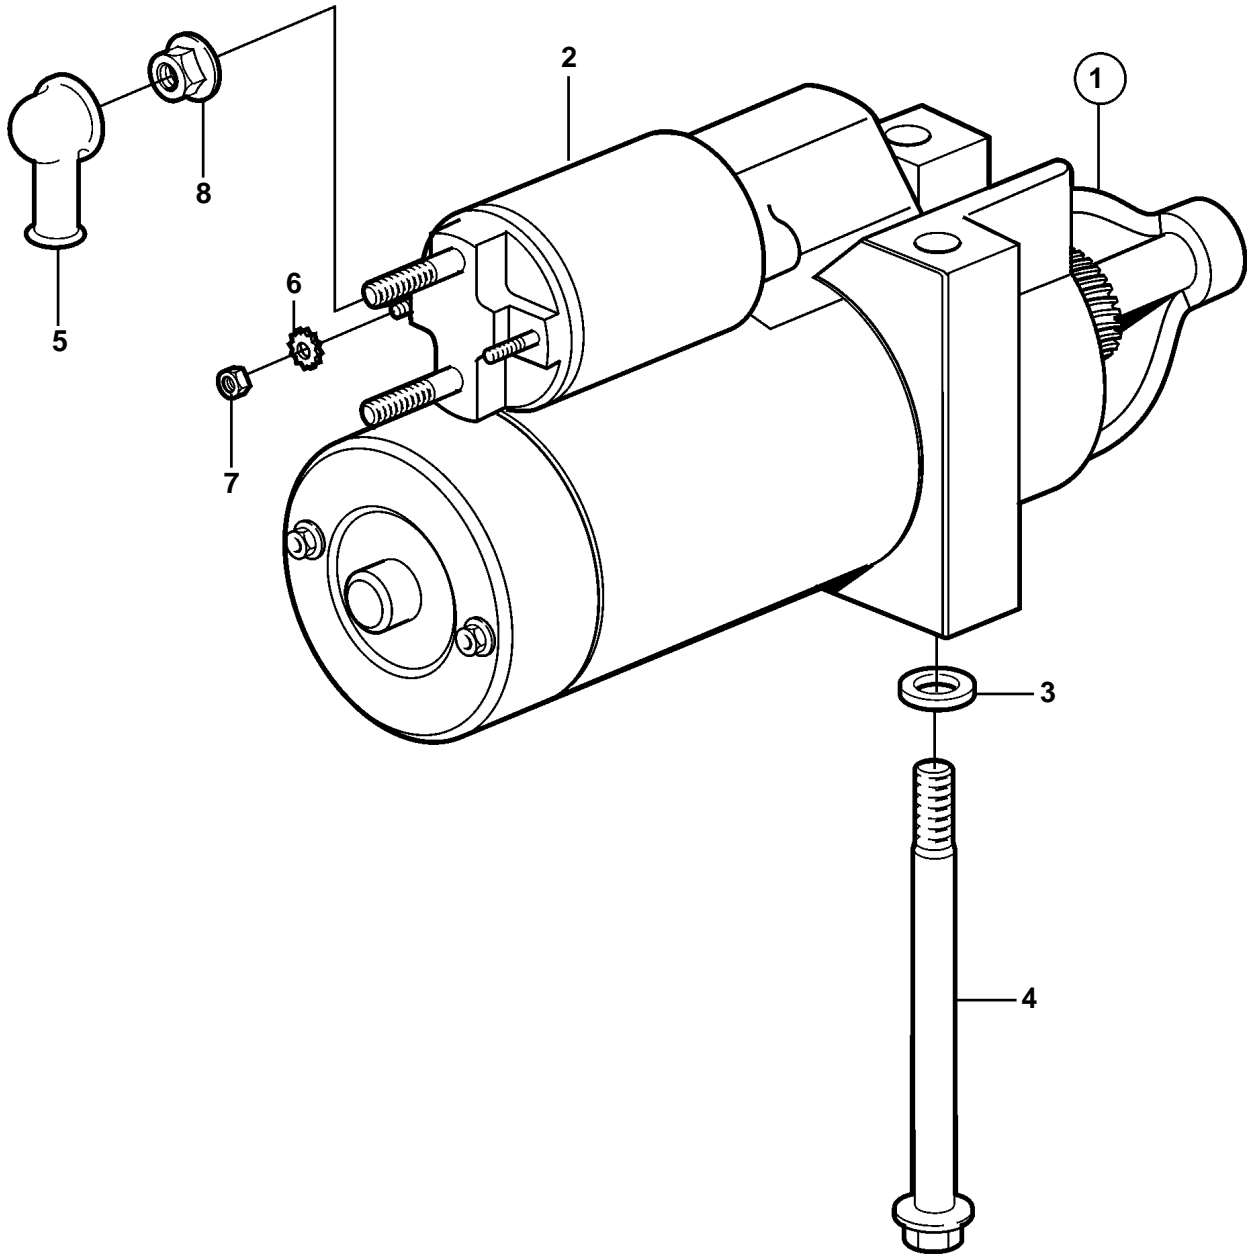

8.1Gi-A, 8.1GSi-A, DPX375-A, DPX420-A

8.1Gi-A, 8.1GSi-A, DPX375-A, DPX420-A

REF	PART NO.	QTY	DESCRIPTION
1	3860566	1	Starter motor
2	3810300	1	· Solenoid kit
3	3854496	2	Washer
4	3857936	2	Screw
5	3852487	1	Protective cap
6	3852520	1	Washer
7	3852518	1	Nut
8	3853714	1	Nut