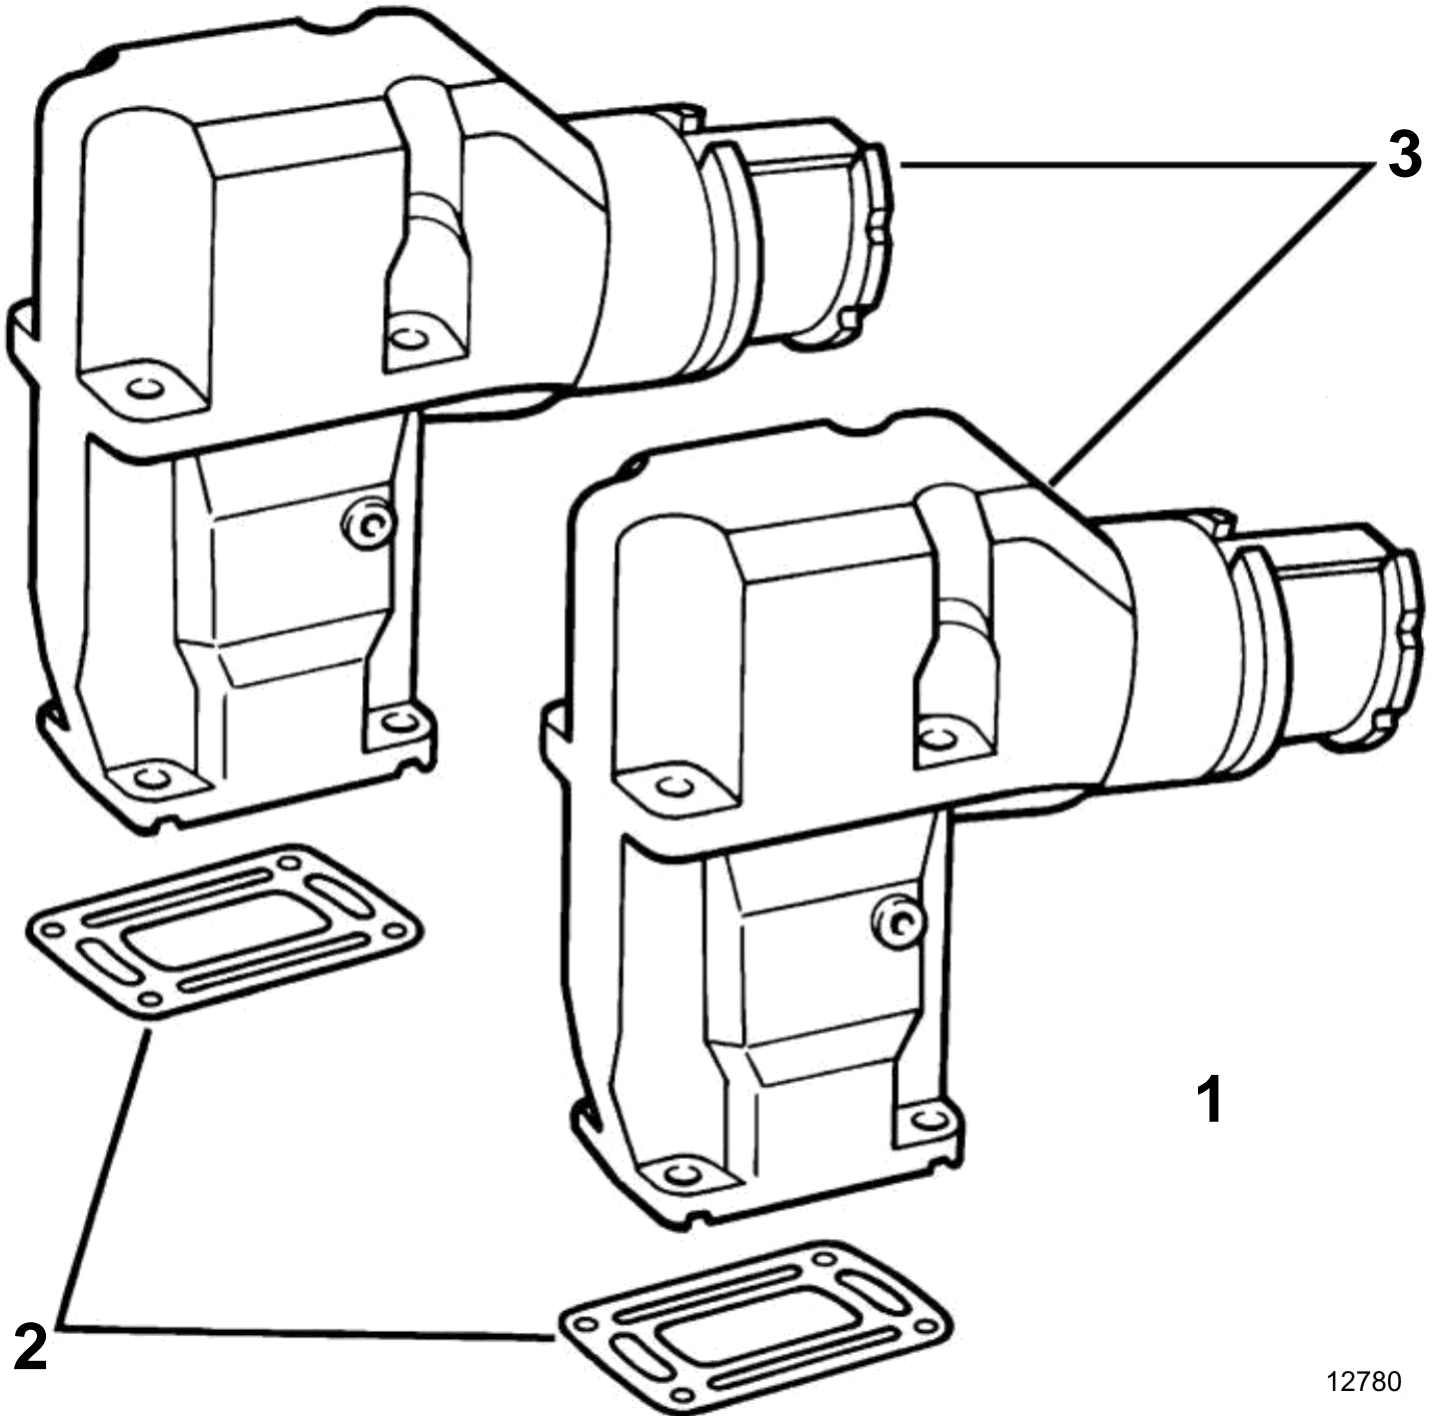

7.4GLPLKD, 7.4GLPLKE, 7.4GIPLKDCE, 7.4GIPLKECE, DPX385XLKE, DPX415XLKE

12780

7.4GLPLKD, 7.4GLPLKE, 7.4GIPLKDCE, 7.4GIPLKECE, DPX385XLKE, DPX415XLKE

REF	PART NO.	QTY	DESCRIPTION	SEE SEC.	NOTES
1		1	Exhaust riser		
2	3850496	2	<ul style="list-style-type: none"> <li>• Gasket</li> <li>• Bulletin P-25-1-1</li> </ul>		
				P-25-1-1-EN	Riser Gasket Replaced
3	3856484	2	<ul style="list-style-type: none"> <li>• Exhaust riser</li> </ul>		