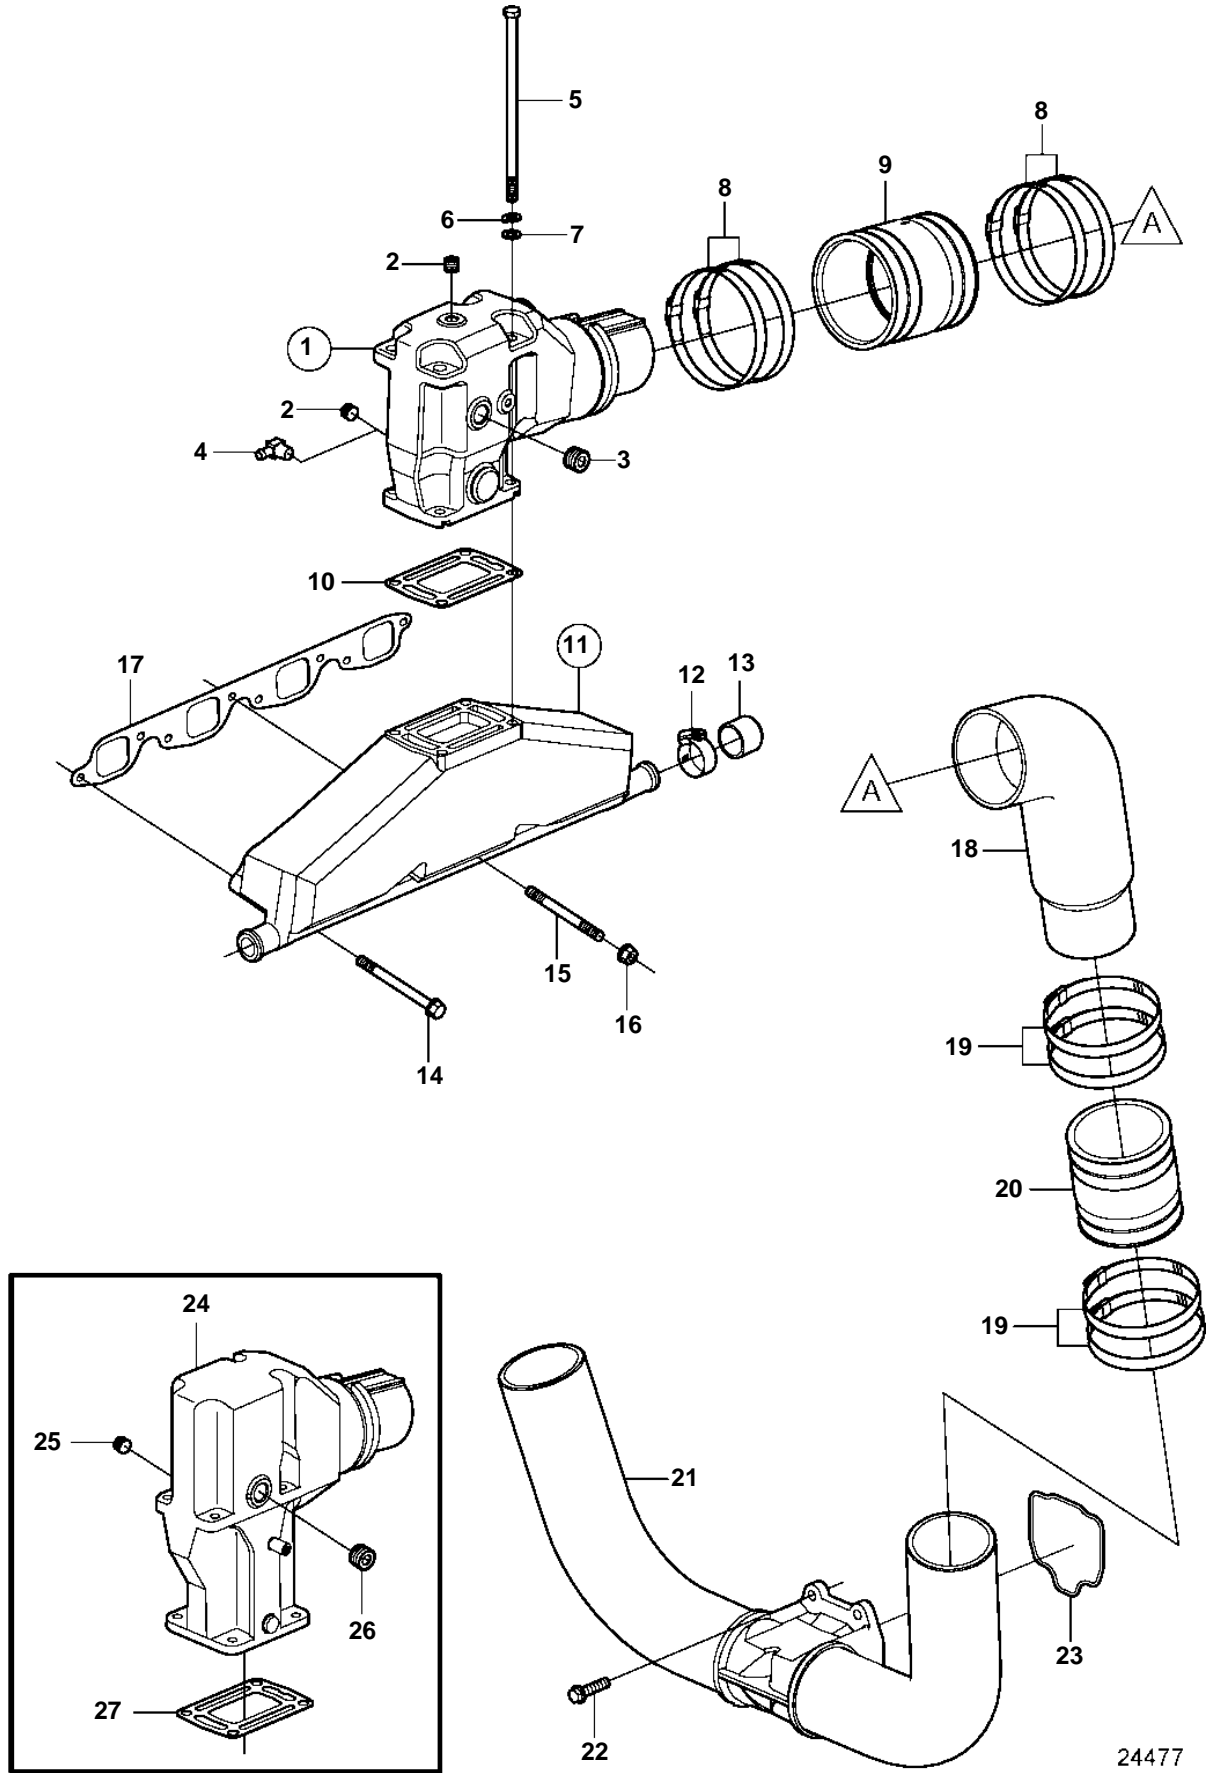

7.4GIPWTR, 7.4GSIPWTR, 8.2GSIPWTR

Upd: 2009-08-20

24477

24477

7797468 - 25 - 35180

7.4GIPWTR, 7.4GSIPWTR, 8.2GSIPWTR

REF	PART NO.	QTY	DESCRIPTION	SEE SEC.	NOTES
1	3857944	2	Elbow · Bulletin P-25-1-5	P-25-1-5-EN	Riser Extension Kit
2	3850740	4	· Plug		
3	3850999	4	· Plug		
4	3853597	1	Elbow		
5	3852830	8	Screw		
6	3852002	8	Spring washer		
7	3852058	8	Washer		
8	3853860	8	Hose clamp		
9	3852696	8	Hose		
10	3850496	2	Gasket · Bulletin P-25-1-1	P-25-1-1-EN	REPL BY 3863191 Riser Gasket Replaced
11	3852362	2	Manifold		
12	3852602	2	Hose clamp		
13	3852476	2	Cardboard tube		
14	3853326	8	Screw		
15	3852140	8	Stud		
16	3853404	8	Nut		
17	3852472	2	Gasket		
18	3853237	2	Exhaust pipe		
19	3852604	8	Hose clamp		
20	3852742	2	Hose		
21	3855281	1	Exhaust pipe kit		
22	3855472	4	Screw		
23	3587651	1	Kit		
24	3862097	X	Kit		
25	3850740	X	Plug		
26	3850999	X	Plug		
27	3850496	X	Gasket · Bulletin P-25-1-1	P-25-1-1-EN	REPL BY 3863191 Riser Gasket Replaced