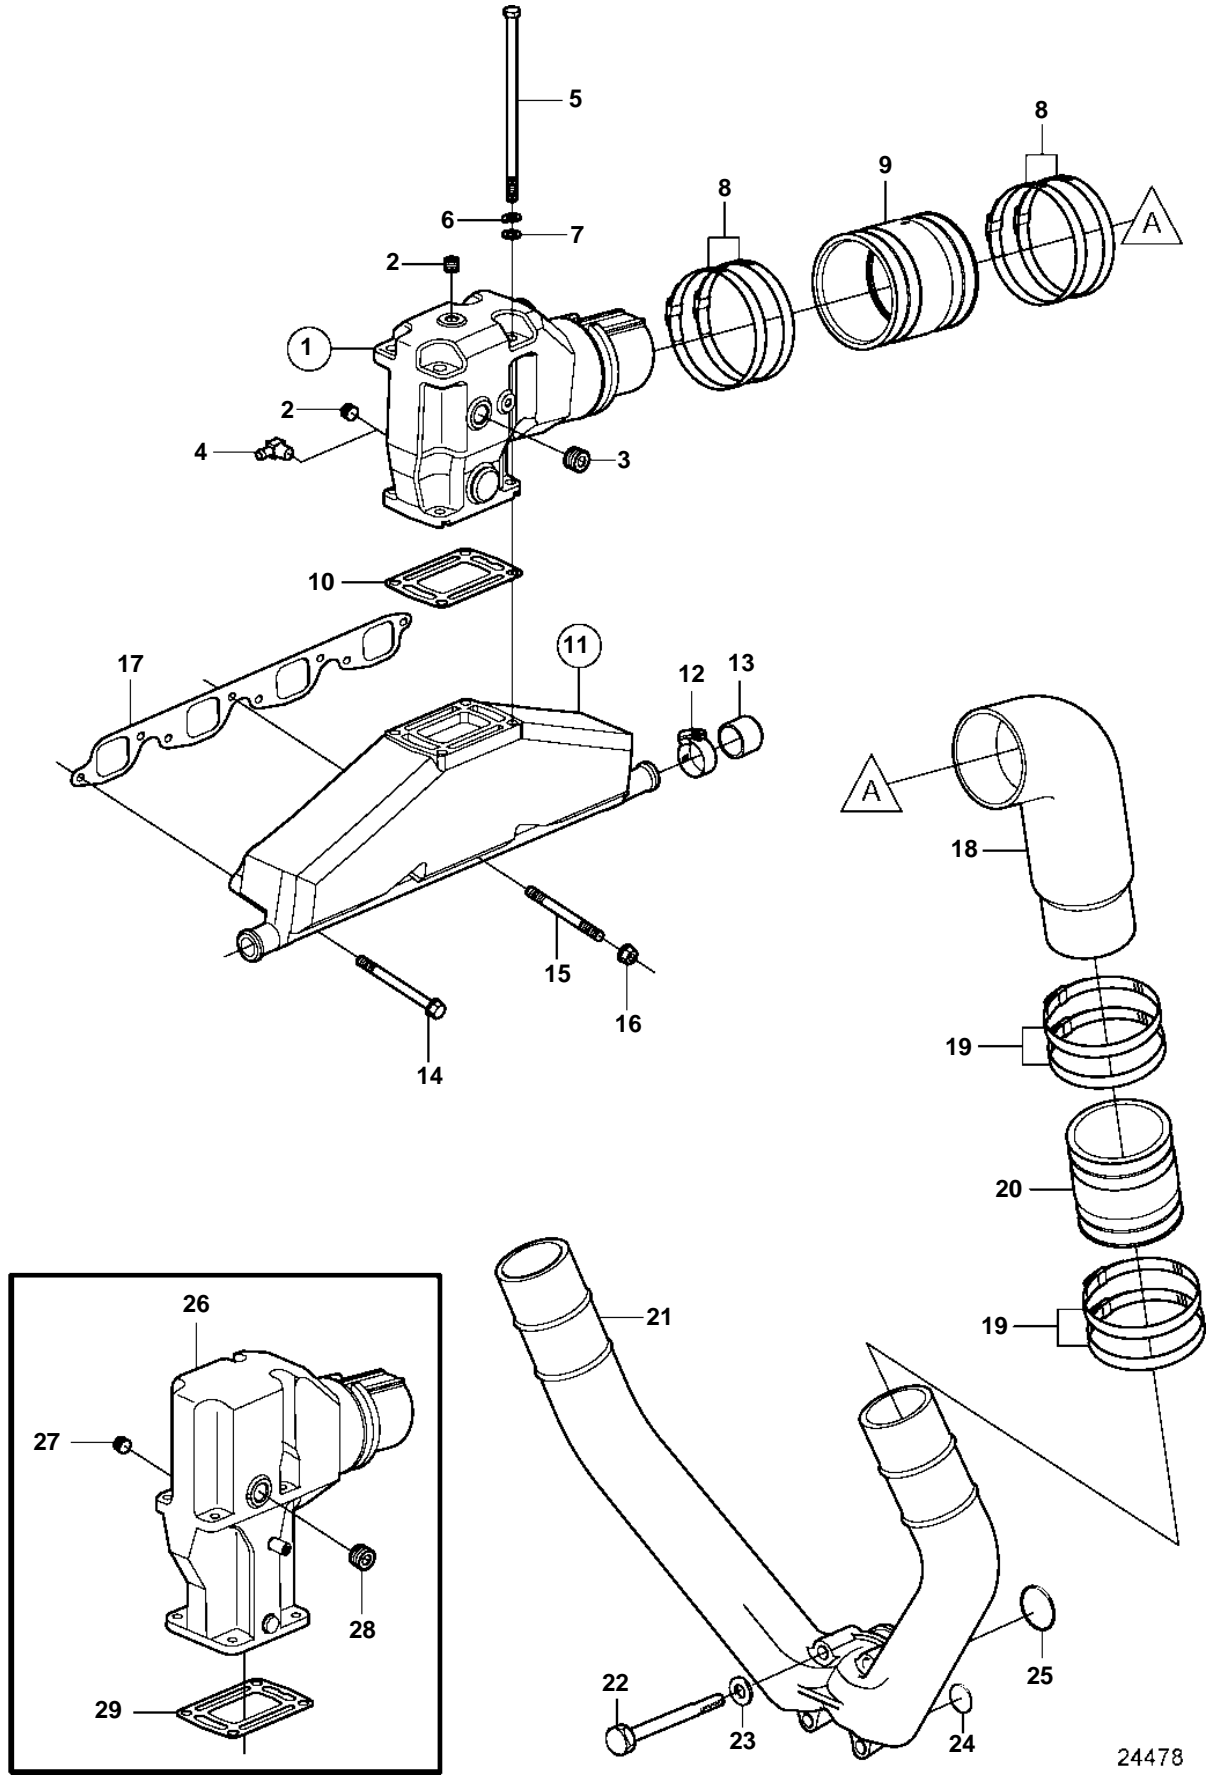

DPX385XWTR, DPX415XWTR

Upd: 2009-08-20

24478

24478

7797468 - 25 - 35181

DPX385XWTR, DPX415XWTR

REF	PART NO.	QTY	DESCRIPTION	SEE SEC.	NOTES
1	3857944	2	Elbow		REPL BY 3861842
			· Bulletin P-25-1-5	P-25-1-5-EN	Riser Extension Kit
2	3850740	4	· Plug		
3	3850999	4	· Plug		
4	3853597	1	Elbow		
5	3852830	8	Screw		
6	3852002	8	Spring washer		
7	3852058	8	Washer		
8	3853860	8	Hose clamp		
9	3852696	8	Hose		
10	3850496	2	Gasket		REPL BY 3863191
			· Bulletin P-25-1-1	P-25-1-1-EN	Riser Gasket Replaced
11	3852362	2	Manifold		
12	3852602	2	Hose clamp		
13	3852476	2	Cardboard tube		
14	3853326	8	Screw		
15	3852140	8	Stud		
16	3853404	8	Nut		
17	3852472	2	Gasket		
18	3850211	2	Exhaust pipe		
19	3852604	8	Hose clamp		
20	3852741	2	Hose		
21	3851000	1	Exhaust pipe		
22	947790	4	Flange screw		
23	976945	4	Washer		
24	925064	2	O-ring		
25	925256	1	O-ring		
26	3862097	X	Kit		REPL BY 3862907
27	3850740	X	Plug		
28	3850999	X	Plug		
29	3850496	X	Gasket		REPL BY 3863191
			· Bulletin P-25-1-1	P-25-1-1-EN	Riser Gasket Replaced