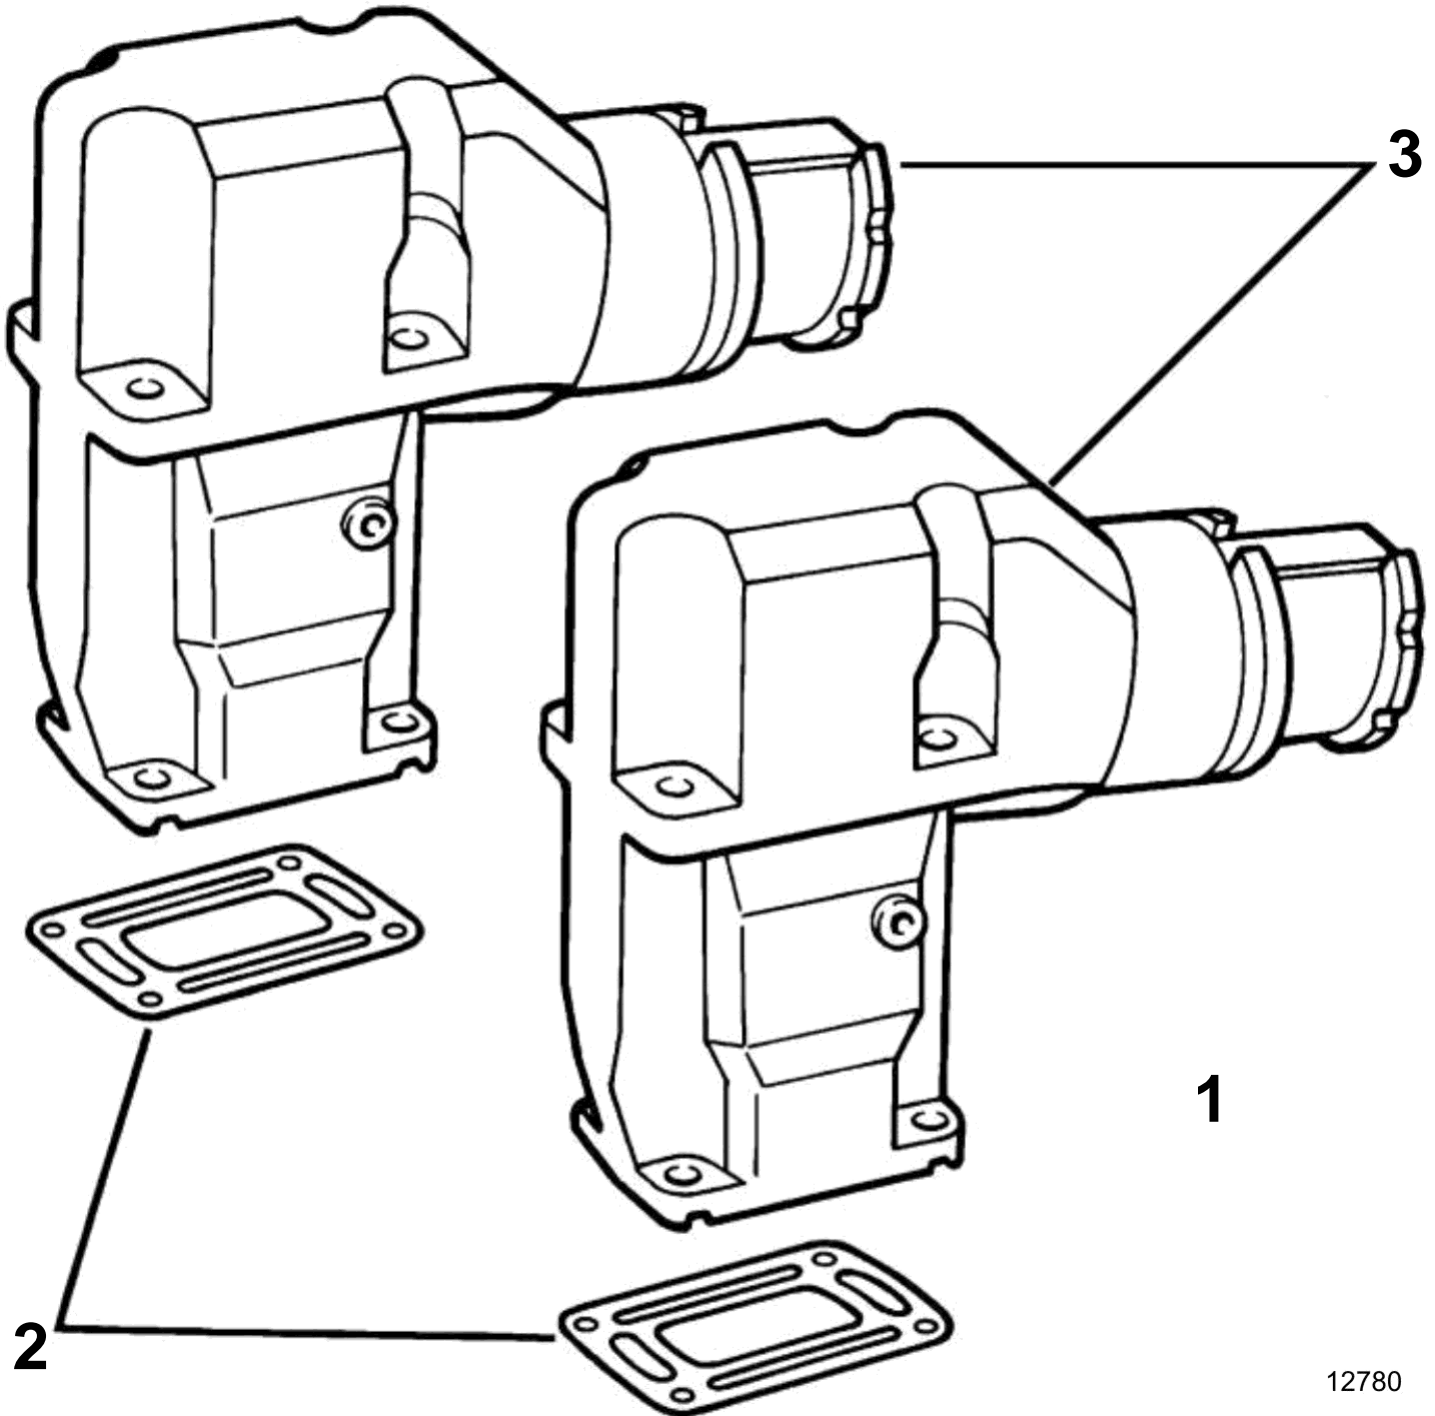

7.4GIPWTR, 7.4GSIPWTR, 8.2GSIPWTR, DPX385XWTR, DPX415XWTR

12780

7.4GIPWTR, 7.4GSIPWTR, 8.2GSIPWTR, DPX385XWTR, DPX415XWTR

REF	PART NO.	QTY	DESCRIPTION	SEE SEC.	NOTES
1		1	Exhaust riser		
2	3850496	2	• Gasket		
			• Bulletin P-25-1-1	P-25-1-1-EN	Riser Gasket Replaced
3	3856484	2	• Kit		