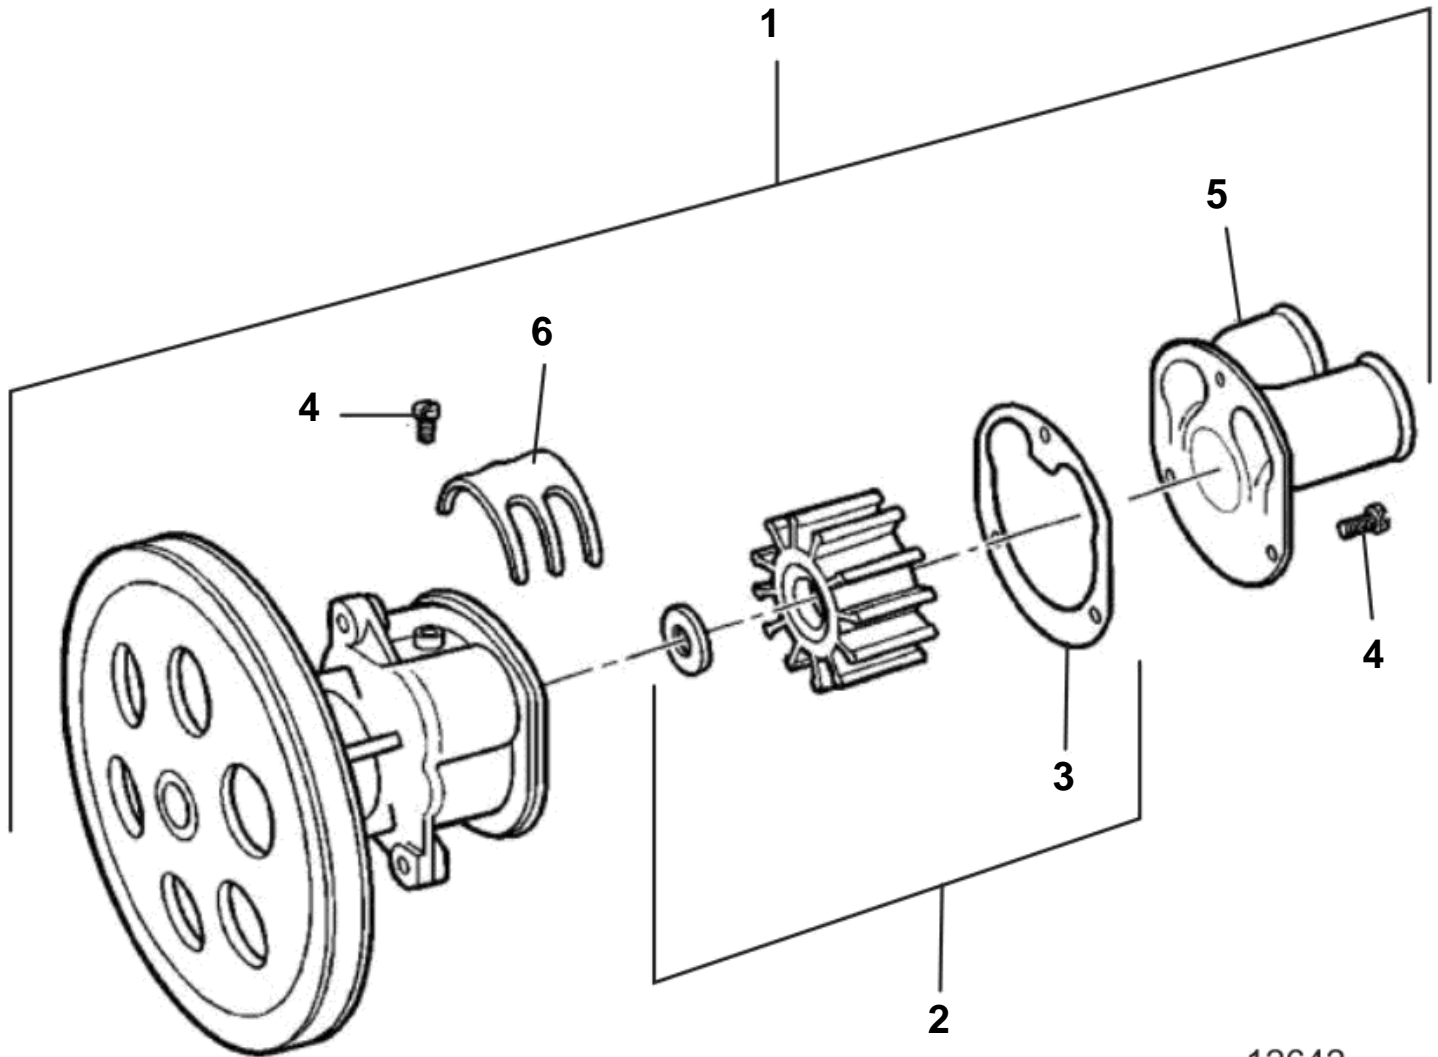

7.4GIPBYCCE, 7.4GIPBYDCE, 7.4GSIPBYCCE, 8.2GSIPBYCCE, DPX385XBYDCE, DPX415XBYDCE

12642

7.4GIPBYCCE, 7.4GIPBYDCE, 7.4GSIPBYCCE, 8.2GSIPBYCCE, DPX385XBYDCE, DPX415XBYDCE

REF	PART NO.	QTY	DESCRIPTION	SEE SEC.	NOTES
1	3857794	1	Sea water pump		
2	3850107	1	· Impeller kit		
			· Bulletin P-26-6-2	P-26-6-2-EN	Impeller kits
3	3855782	1	· · Gasket, Plate to body		
4	841693	4	· Screw, Cam to housing		
5	3858115	1	· Housing		
6	3858086	1	· Pump cam, Impeller		