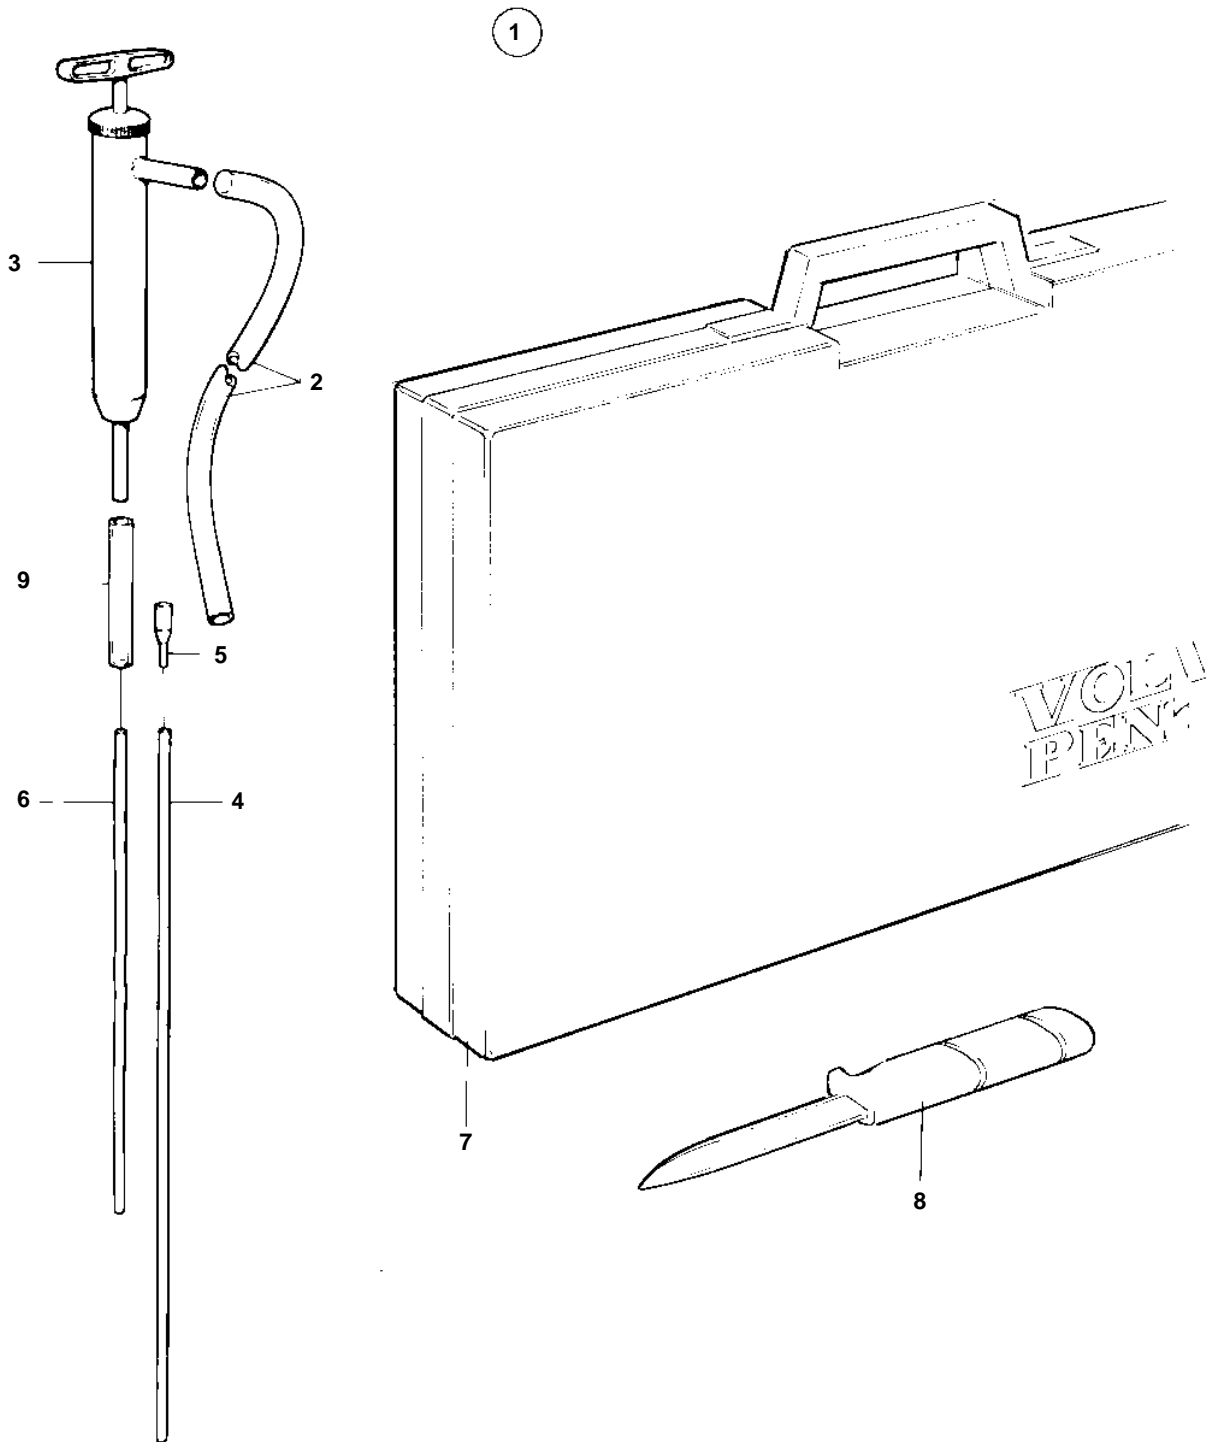

500A, 501A, 501A/MS4

8804

500A, 501A, 501A/MS4

REF	PART NO.	QTY	DESCRIPTION
1		1	Tool kit
2	806282	1	· Plastic hose
3		1	· Bilge pump
4	835964	1	· Tube
5		1	· Rubber hose
6	841527	1	· Plastic pipe
7		1	· TOOL BAG
8		1	· Sheath knife
9		1	· PLASTIC HOSE