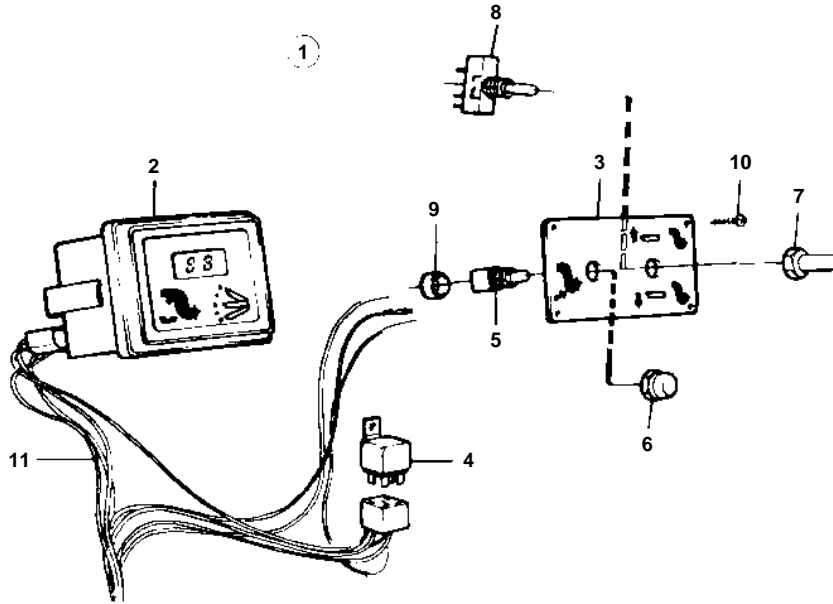

500A, 501A, 501A/MS4

9631

500A, 501A, 501A/MS4

REF	PART NO.	QTY	DESCRIPTION	NOTES
1		1	Instrument panel	
2	828731	1	· Trimmer	
3	853866	1	· Control panel	(828739)
4	876040	1	· Relay kit	
5	828584	1	· Toggle switch	
6	828586	1	· Nut	
7	828743	1	· Nut	
8	828742	1	· Switch	
9	828740	2	· Spacer washer	
10	828647	4	· Screw	
11		X	· CABLES AND TERMINALS	SEE GROUP 3
12	853052	X	Extension cable verl	L = 3000 MM
13	1140317	X	Y-koppling	