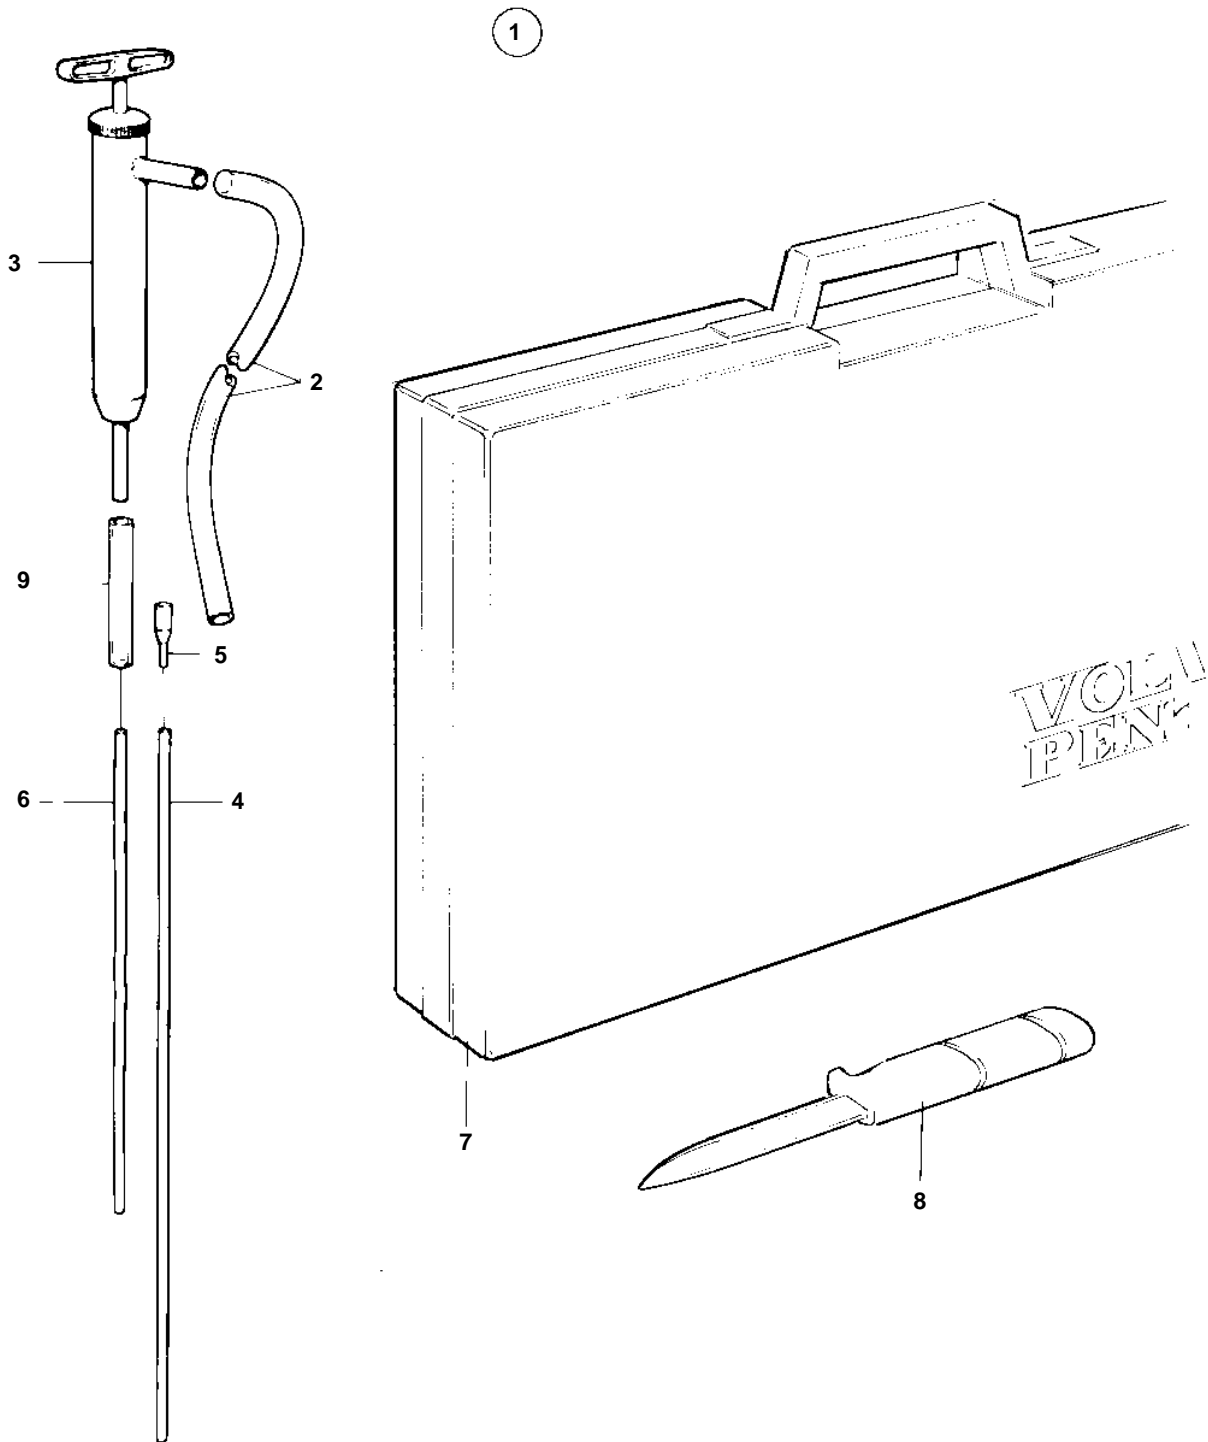

COMMON

8804

COMMON

REF	PART NO.	QTY	DESCRIPTION
1	855878	1	Tool kit
2	806282	1	· Hose
3	833757	1	· Bilge pump
4	835964	1	· Tube
5	841046	1	· Hose
6	841527	1	· Plastic pipe
7		1	· TOOL BAG
8	858280	1	· Sheath knife
9		1	· PLASTIC HOSE