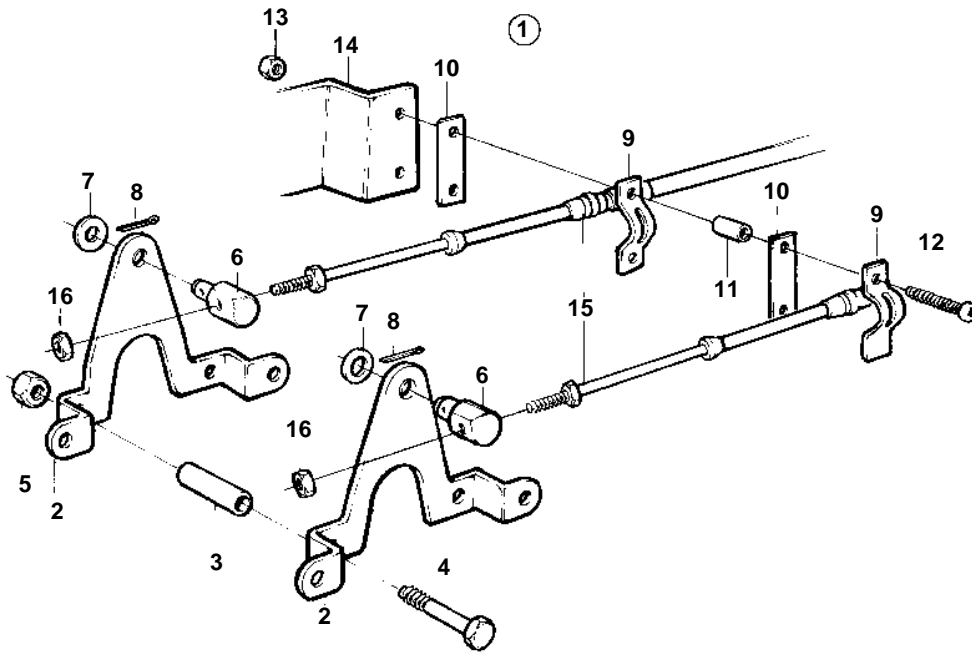

COMMON

9531

COMMON

REF	PART NO.	QTY	DESCRIPTION	SEE SEC.	NOTES
1	854293	1	Connector kit		
2	853922	2	· Lever		
3	853921	2	· Spacer tube		
4	955276	2	· Screw		
5	946035	2	· Lock nut		
6	804312	2	· Cube		
7	955892	2	· Washer		
8	17276	2	· Cotter pin		
9	819067	2	· Brace		
10	819068	2	· Washer		
11	830674	2	· Spacer sleeve		
12	955250	2	· Screw		
13	965483	2	· Nut		
14		1	BRACKET		SEE GROUP 4B
15		X	CONTROL CABLE	090-0400	
16	951674	2	Lock nut		