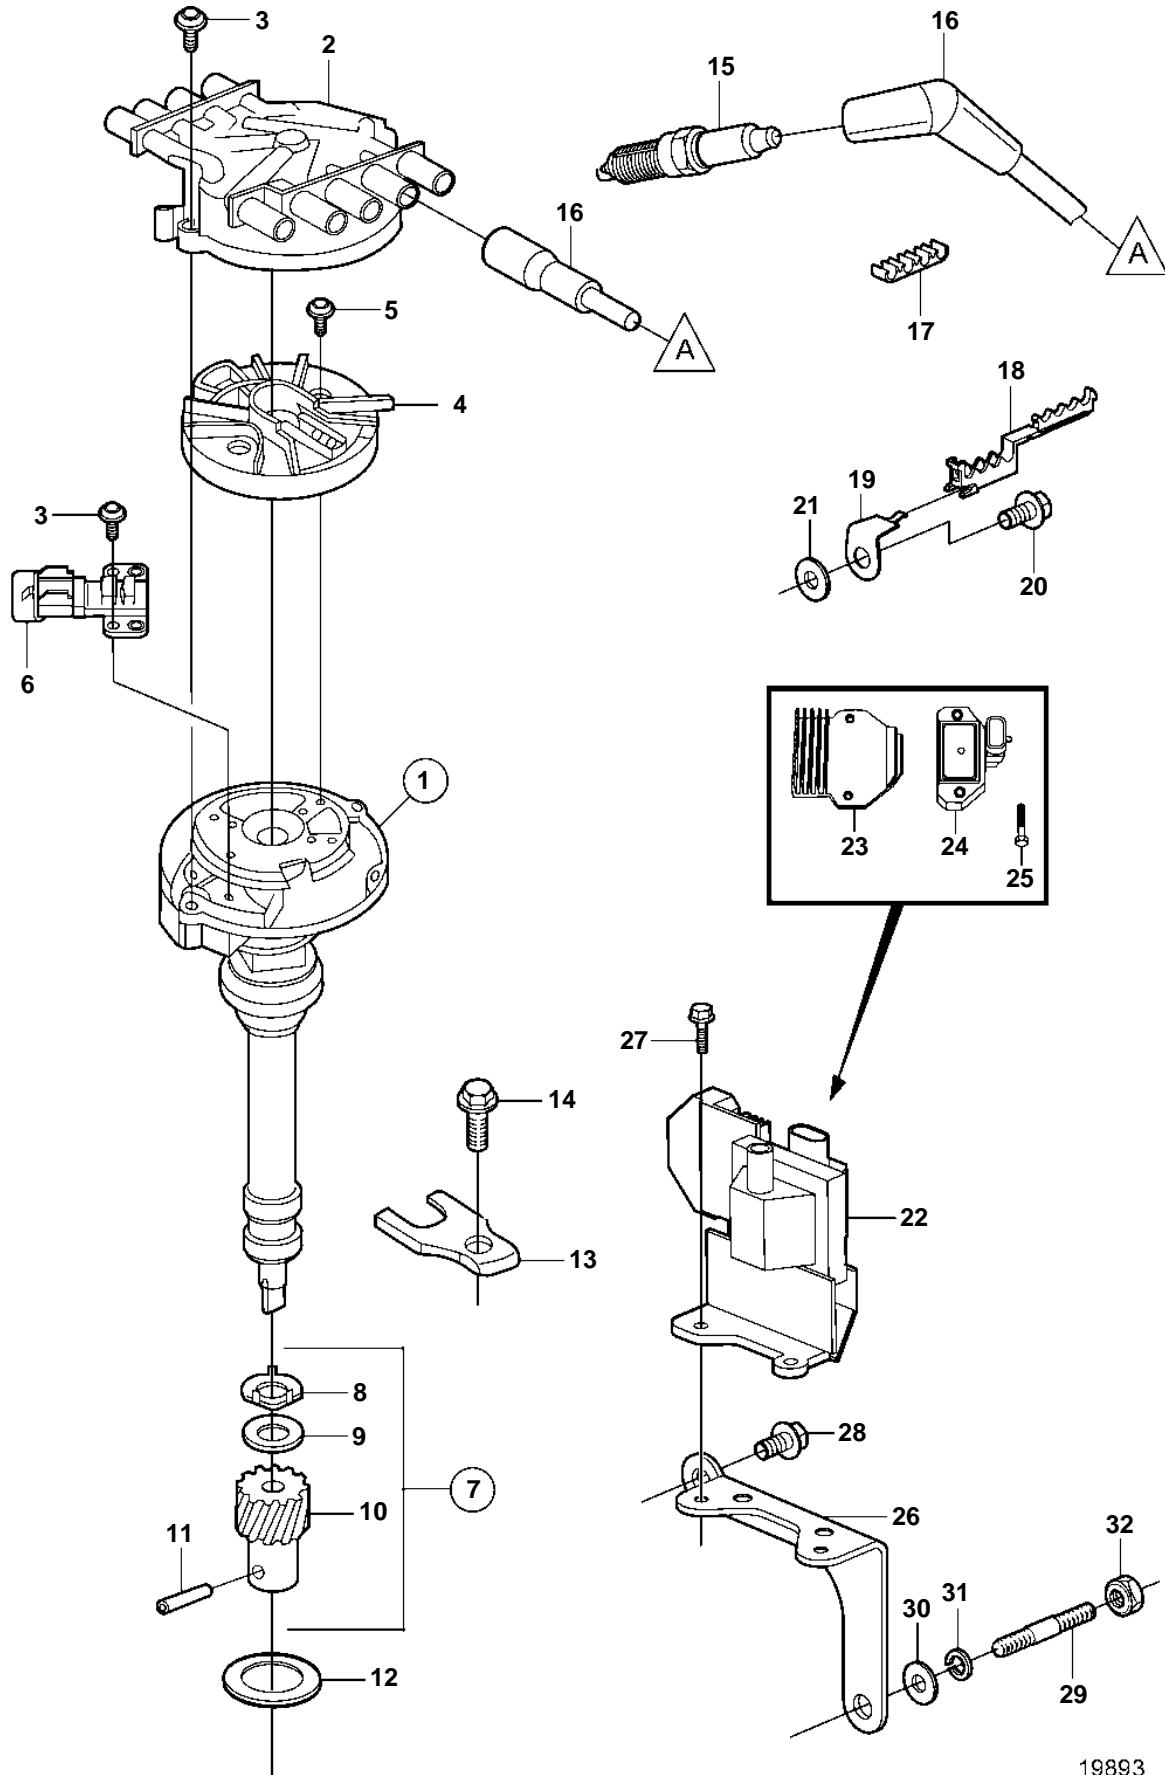

5.0GXi-F, 5.0GXi-FF, 5.0OSi-F, 5.0OSi-FF

5.0GXi-F, 5.0GXi-FF, 5.0OSi-F, 5.0OSi-FF

REF	PART NO.	QTY	DESCRIPTION	NOTES
1	3861987	1	Distributor	
2	3858975	1	· Distributor cap	
3	3858976	4	· Screw	
4	3858977	1	· Rotor	
5	3858978	2	· Screw	
6	3863130	1	· Sensor, camshaft position	
7	3858980	1	· Gear set	
8		1	· · Washer	
9		1	· · Washer	
10		1	· · Gear	
11		1	· · Pin	
12	3852109	1	Gasket	
13	3852108	1	Clamp	
14	3861978	1	Screw	
15	3858996	2	Spark plug kit	4 PACK
	3858998	X	Spark plug kit	24 PACK
16	3859000	1	Ignition cable kit	
17	3852491	2	Retainer	
18	3852619	2	Retainer	
19	3856052	2	Bracket	
20	3853557	2	Screw	
21	980933	1	Washer	S.B
22	3861985	1	Ignition coil	
23	3858985	1	· Heat sink	
24	3858984	1	· Module	
25	3858986	2	· Screw	
26	3863294	1	Bracket	
27	946544	2	Flange screw	
28	3860582	1	Screw	
29	982675	1	Stud	
30	980933	1	Washer	
	982475	1	Spring washer	
31	982679	1	Lock washer	
32	982672	1	Nut	