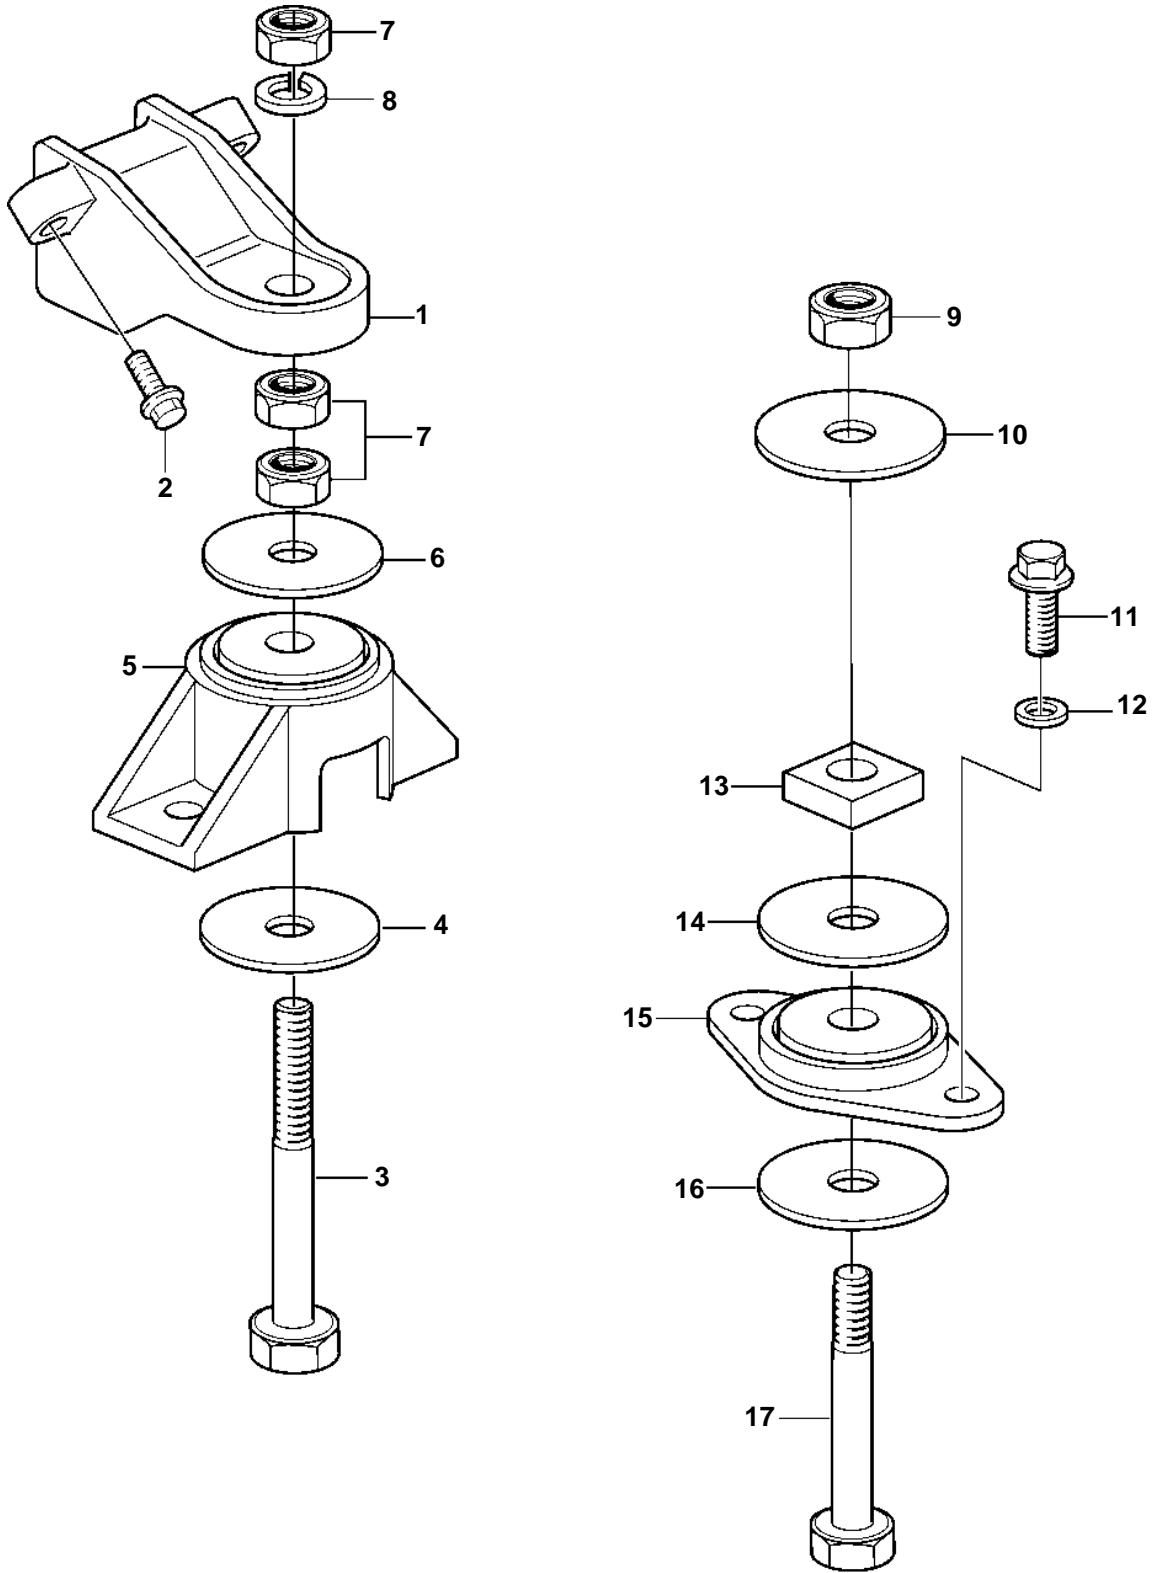

5.0GXi-F, 5.0GXi-FF, 5.0OSi-F, 5.0OSi-FF

5.0GXi-F, 5.0GXi-FF, 5.0OSi-F, 5.0OSi-FF

REF	PART NO.	QTY	DESCRIPTION
1	3818718	2	Bracket
2	3860582	6	Screw
3	3852566	2	Screw
4	3852428	2	Washer
5	3853805	2	Rubber cushion
6	3852433	2	Washer
7	3852021	6	Nut
8	3852090	2	Lock washer
9	3862657	2	Nut
10	3852540	2	Washer
11	959968	4	Screw
12	980933	4	Washer
13	3852539	2	Nut
14	3852622	2	Washer
15	3853806	2	Rubber cushion
16	3852542	2	Washer
17	3587962	2	Screw