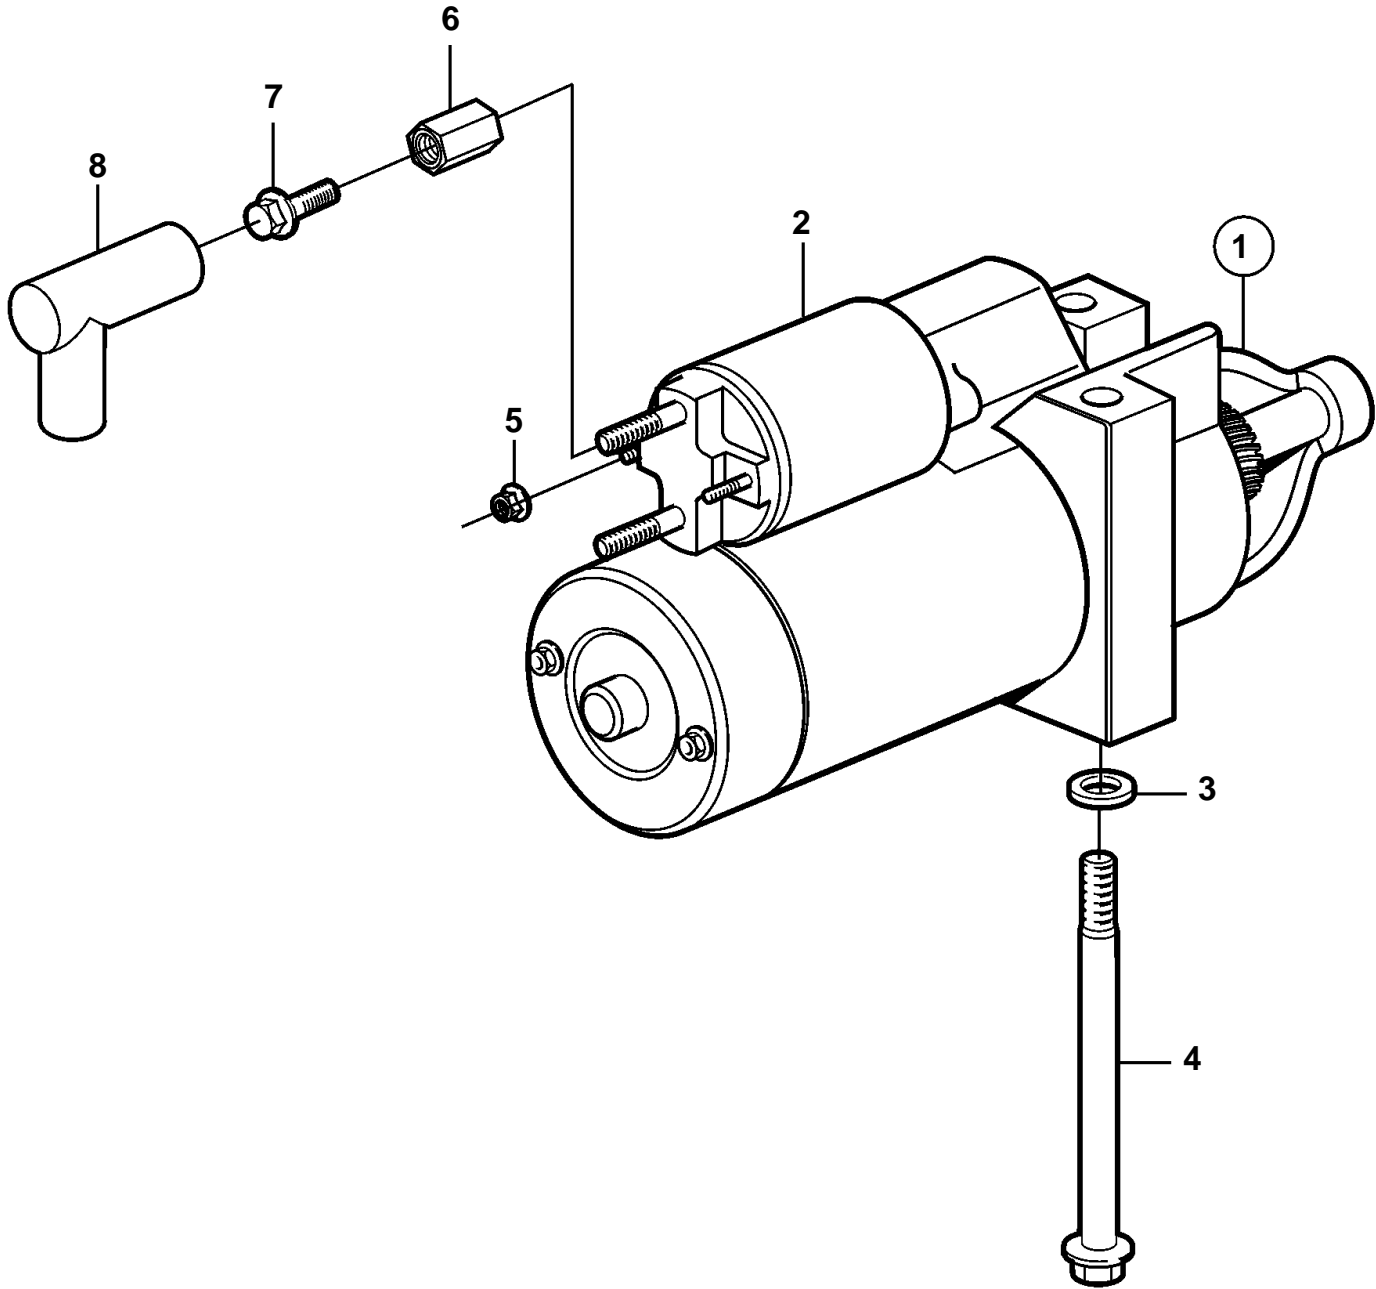

5.0GXi-F, 5.0GXi-FF, 5.0OSi-F, 5.0OSi-FF

20931

5.0GXi-F, 5.0GXi-FF, 5.0OSi-F, 5.0OSi-FF

REF	PART NO.	QTY	DESCRIPTION
1	3587625		Starter motor
2	3810300	1	Solenoid kit
3	3854496	2	Washer
4	3854752	2	Screw
5	949874	2	Lock nut
6	855314	1	Nut
7	947107	1	Flange screw
8	855798	1	Protecting sleeve