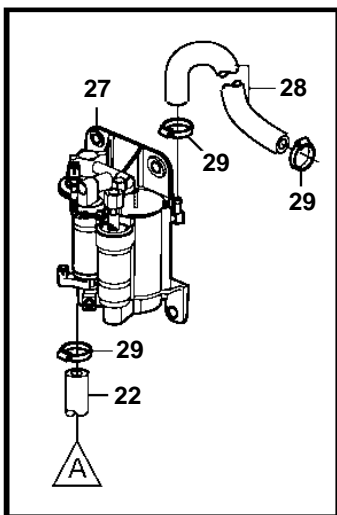

5.0GXi-FF, 5.0OSi-FF

5.0GXi-FF, 5.0OSi-FF

REF	PART NO.	QTY	DESCRIPTION	NOTES
1	3861471	1	Heat exchanger	
2	3858995	1	· Anode	
3	3858993	2	· Gasket	
4	3858992	2	· Cover	
5	3858994	2	· Screw	
6	3863443	2	Clamp	
7	3861453	1	Rubber gasket	
8	941814	2	Stud	
9	3842368	1	Bracket	
10	3842369	1	Bracket	
11	3817688	1	Bracket	
12	980933	2	Washer	
13	3857181	2	Flange lock nut	
14	982717	1	Clamp	
15	3817818	1	Hose	
16	3863440	1	Clamp	
17	3812303	4	Clamp	
18	3860588	1	Hose	S.B EXH MANIFOLD
19	3860587	1	Hose	P EXH MANIFOLD
20	3861472	1	Hose	
21	3863438	2	Clamp	
22	3860590	1	Hose	FUEL PUMP
23	982643	1	Clamp	
24	3861485	1	Hose	EXPANSION TANK
25	3812303	1	Clamp	
26	982967	1	Clamp	
27		1	Fuel pump	
28	3862550	1	Hose	
29	3860413	3	Clamp	