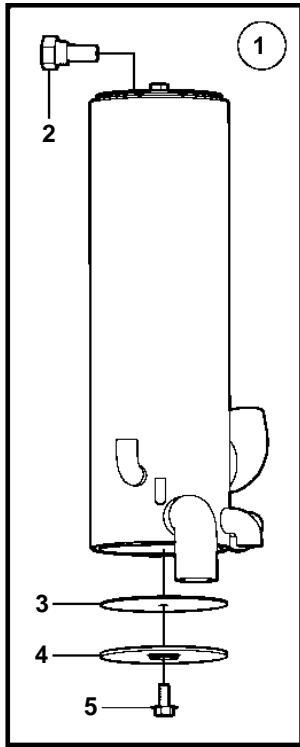

5.0GXi-FF, 5.0OSi-FF

5.0GXi-FF, 5.0OSi-FF

REF	PART NO.	QTY	DESCRIPTION	NOTES
1	3861471	1	Heat exchanger	
2	3858995	1	· Anode	
3	3858993	2	· Gasket	
4	3858992	2	· Cover	
5	3858994	2	· Screw	
6	3863443	2	Clamp	
7	3861453	1	Rubber gasket	
8	941814	2	Stud	
9	3842368	1	Bracket	
10	3842369	1	Bracket	
11	3817688	1	Bracket	
12	980933	2	Washer	
13	3857181	2	Flange lock nut	
14	982717	1	Clamp	
15	3817818	1	Hose	
16	3863440	1	Clamp	
17	3812303	4	Clamp	
18	3860588	1	Hose	S.B EXH MANIFOLD
19	3860587	1	Hose	P EXH MANIFOLD
20	3861472	1	Hose	
21	3863438	2	Clamp	
22	3860590	1	Hose	FUEL PUMP
23	982643	1	Clamp	
24	3861485	1	Hose	EXPANSION TANK
25	3812303	1	Clamp	
26	982967	1	Clamp	
27		1	Fuel pump	
28	3862550	1	Hose	
29	3860413	3	Clamp	