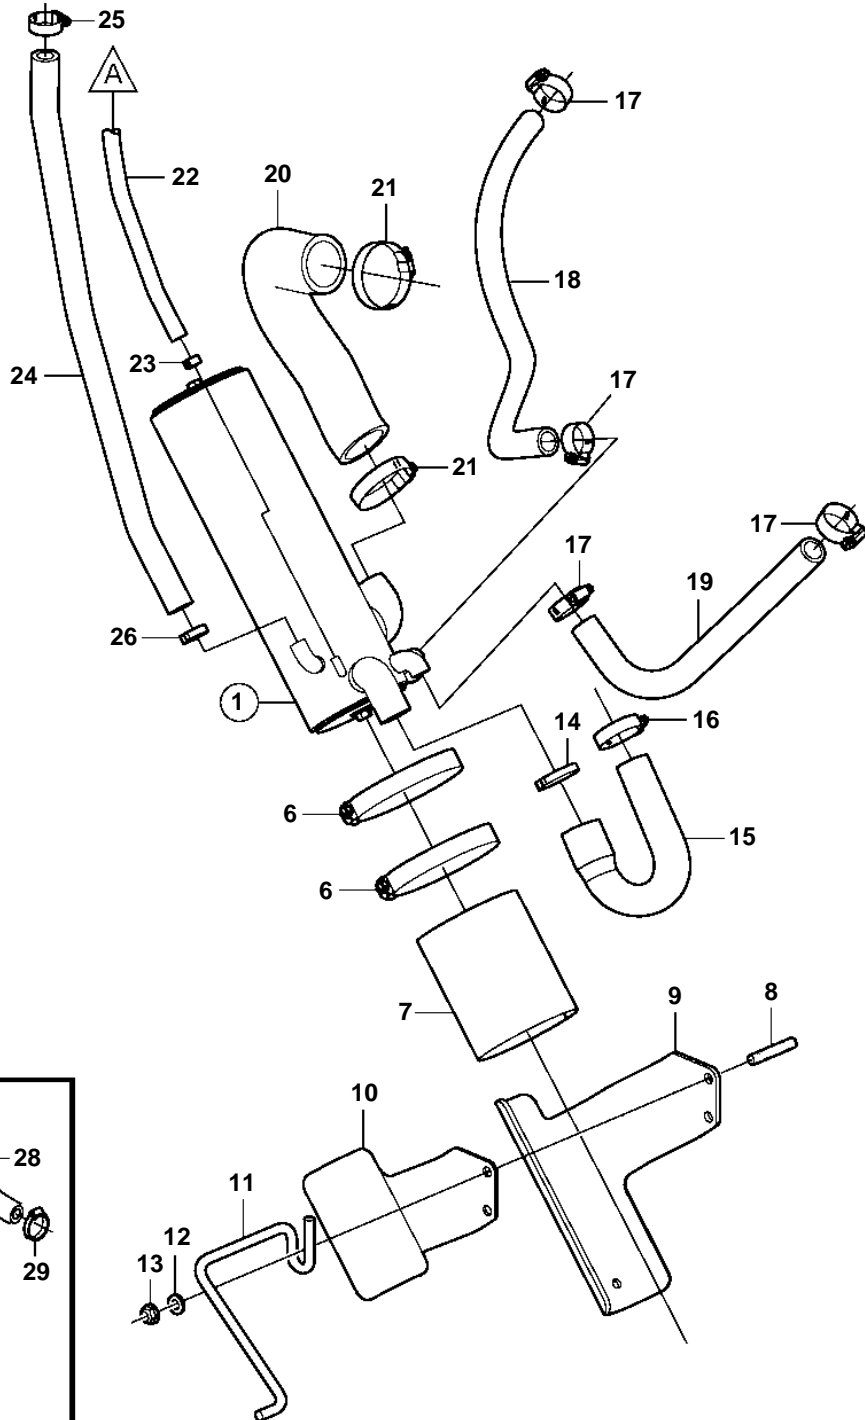

5.0GXi-FF, 5.0OSi-FF

5.0GXi-FF, 5.0OSi-FF

REF	PART NO.	QTY	DESCRIPTION	NOTES
1	3861471	1	Heat exchanger	
2	3858995	1	· Anode	
3	3858993	2	· Gasket	
4	3858992	2	· Cover	
5	3858994	2	· Screw	
6	3863443	2	Clamp	
7	3861453	1	Rubber gasket	
8	941814	2	Stud	
9	3842368	1	Bracket	
10	3842369	1	Bracket	
11	3817688	1	Bracket	
12	980933	2	Washer	
13	3857181	2	Flange lock nut	
14	982717	1	Clamp	
15	3817818	1	Hose	
16	3863440	1	Clamp	
17	3812303	4	Clamp	
18	3860588	1	Hose	S.B EXH MANIFOLD
19	3860587	1	Hose	P EXH MANIFOLD
20	3861472	1	Hose	
21	3863438	2	Clamp	
22	3860590	1	Hose	FUEL PUMP
23	982643	1	Clamp	
24	3861485	1	Hose	EXPANSION TANK
25	3812303	1	Clamp	
26	982967	1	Clamp	
27		1	Fuel pump	
28	3862550	1	Hose	
29	3860413	3	Clamp	