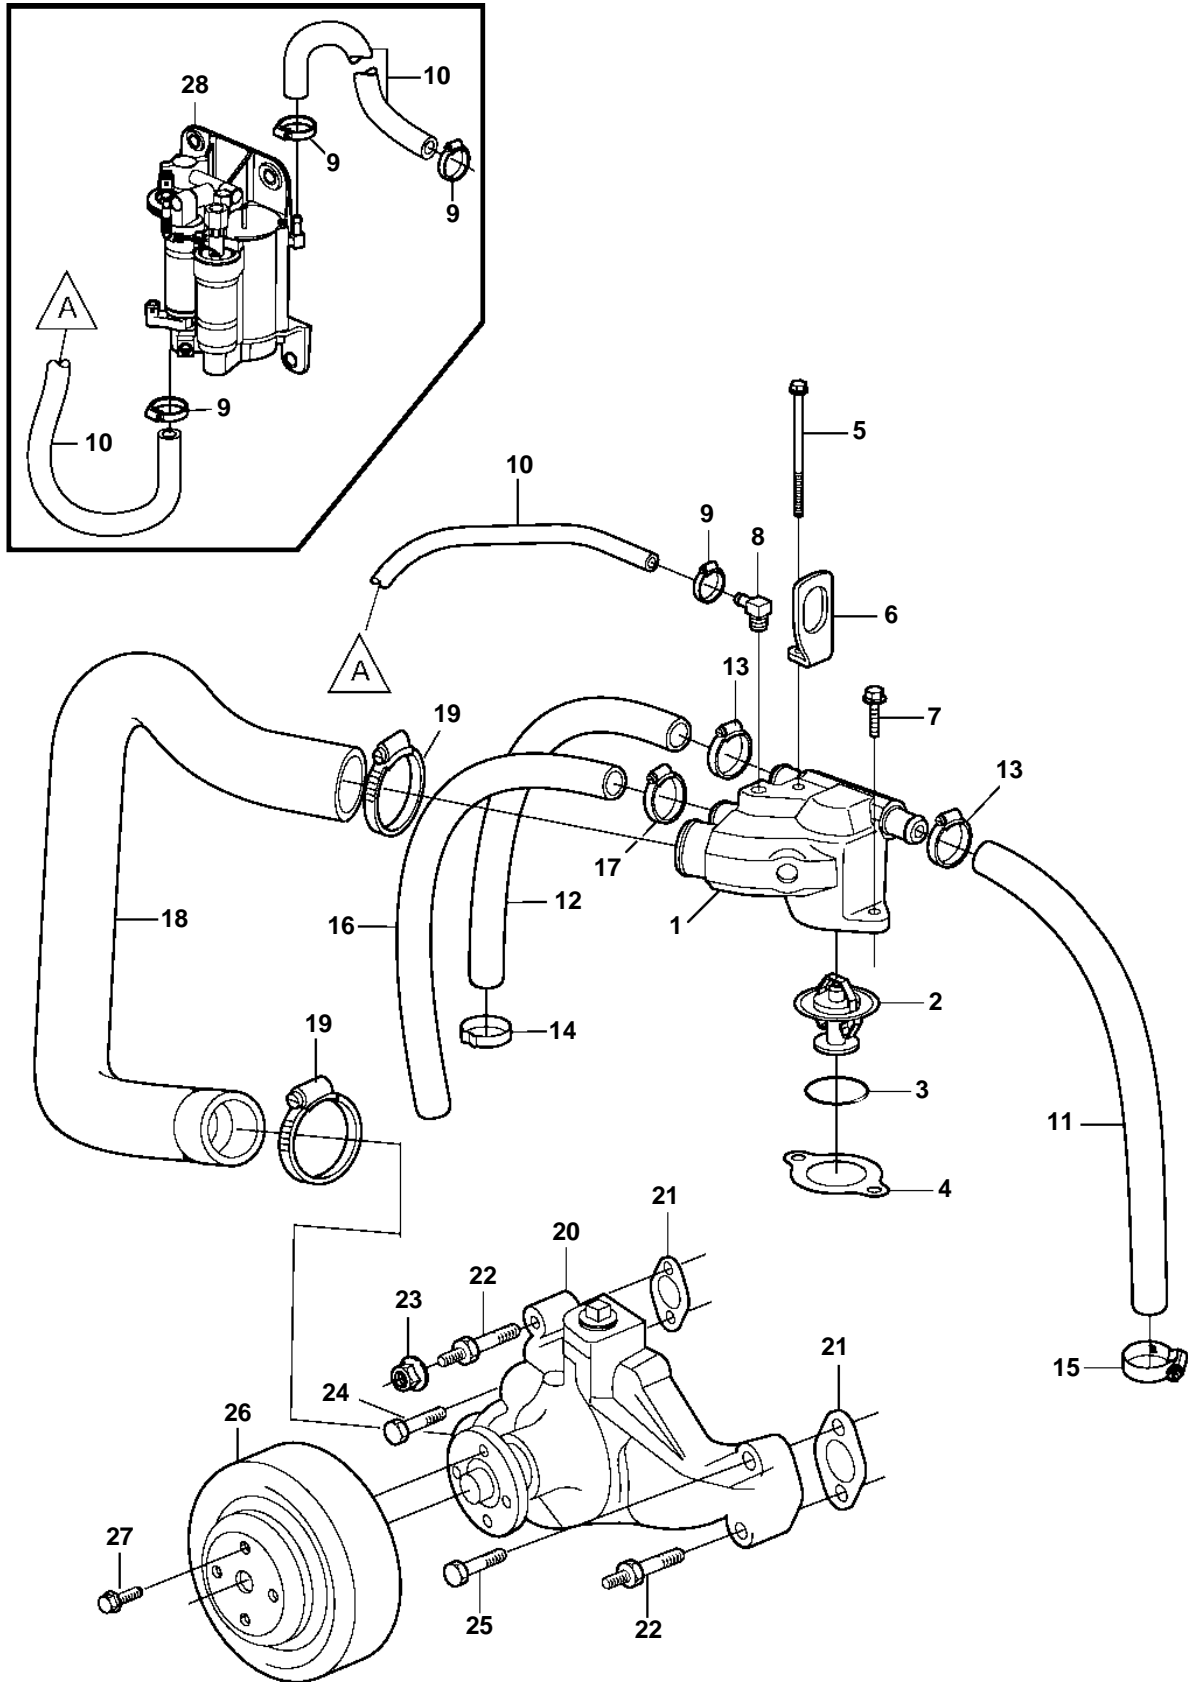

## 5.0GXi-F, 5.0OSi-F

REF	PART NO.	QTY	DESCRIPTION
1	3589553	1	Thermostat housing
2	3587597	1	Thermostat
3	983944	1	O-ring
4	3852111	1	Gasket
5	968842	1	Flange screw
6	3852649	1	Bracket
7	945444	1	Flange screw
8	3853597	1	Elbow
9	3860413	4	Clamp
10	3862550	2	Hose
11	3817847	1	Hose
12	3862536	1	Hose
13	3863439	2	Clamp
14	982715	1	Clamp
15	3812303	1	Clamp
16	3817817	1	Hose
17	3863441	1	Clamp
18	3862523	1	Hose
19	3863438	2	Clamp
20	3853850	1	Circulation pump
21	3852477	2	Gasket
22	3856147	2	Stud
23	3853403	1	Nut
24	3856137	1	Screw
25	3856136	1	Screw
26	3860083	1	Pulley
27	3863054	4	Screw
28		1	Fuel pump