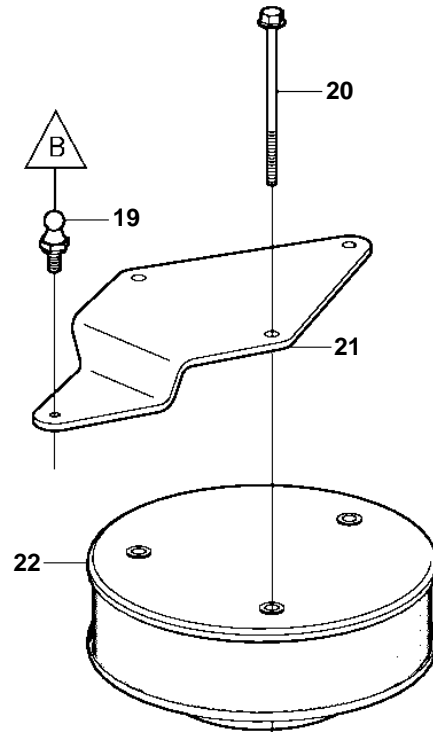

5.00Si-C, 5.00Si-CF, 5.00Si-D, 5.00Si-DF

22955

## 5.0OSi-C, 5.0OSi-CF, 5.0OSi-D, 5.0OSi-DF

REF	PART NO.	QTY	DESCRIPTION	NOTES
1	3858963	1	Throttle body	
2	3857696	1	· lac valve	
3	3858054	1	· · O-ring	
4	3857487	1	· Sensor, throttle position	
5		1	· · O-ring	
6	3857693	1	· Screw kit	
7		2	Spacer	
8	3858965	1	Gasket	
9	3854743	1	Pin	
10	3852118	1	Nut	
11	3852019	1	Retainer	
12	3850266	1	Anchorage	
13	3852048	1	Screw	
14	3854744	1	Nut	
15	3850941	1	Adapter	
16	3852193	1	Washer	
17	3852052	1	Cotter pin	
18		X	Cable	
19	3861927	2	Stud	
20	983643	3	Flange screw	
21	3861743	1	Bracket	
22	3861759	1	Flame arrestor	
23	3862463	3	Nut	
24	3858964	3	Stud	
25		1	· Washer	
26	3861939	1	Decal	5.0OSi
27	3861746	1	Cover	
28	3859006	2	· Grommet	
29	3859005	2	· Grommet	
30	3861747	1	Cover	