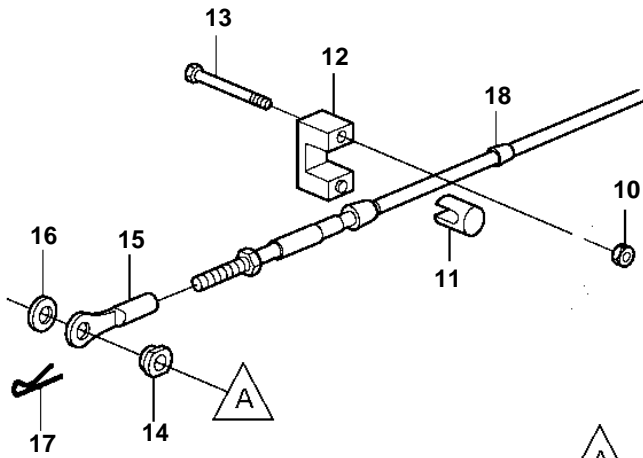

5.00Si-C, 5.00Si-CF, 5.00Si-D, 5.00Si-DF

22955

5.0OSi-C, 5.0OSi-CF, 5.0OSi-D, 5.0OSi-DF

REF	PART NO.	QTY	DESCRIPTION	NOTES
1	3858963	1	Throttle body	
2	3857696	1	· lac valve	
3	3858054	1	· · O-ring	
4	3857487	1	· Sensor, throttle position	
5		1	· · O-ring	
6	3857693	1	· Screw kit	
7		2	Spacer	
8	3858965	1	Gasket	
9	3854743	1	Pin	
10	3852118	1	Nut	
11	3852019	1	Retainer	
12	3850266	1	Anchorage	
13	3852048	1	Screw	
14	3854744	1	Nut	
15	3850941	1	Adapter	
16	3852193	1	Washer	
17	3852052	1	Cotter pin	
18		X	Cable	
19	3861927	2	Stud	
20	983643	3	Flange screw	
21	3861743	1	Bracket	
22	3861759	1	Flame arrestor	
23	3862463	3	Nut	
24	3858964	3	Stud	
25		1	· Washer	
26	3861939	1	Decal	5.0OSi
27	3861746	1	Cover	
28	3859006	2	· Grommet	
29	3859005	2	· Grommet	
30	3861747	1	Cover