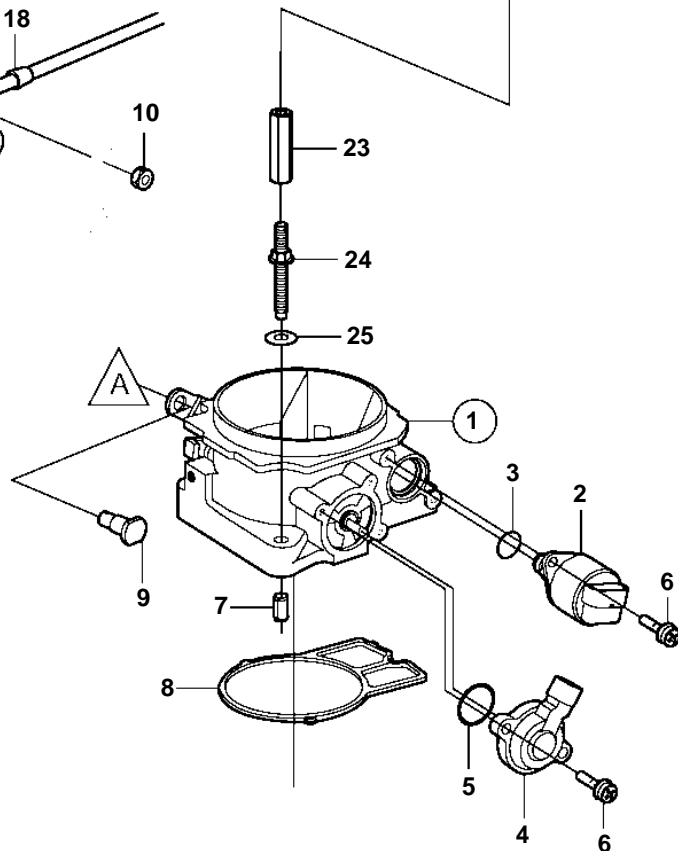

5.00Si-C, 5.00Si-CF, 5.00Si-D, 5.00Si-DF

22955

5.0OSi-C, 5.0OSi-CF, 5.0OSi-D, 5.0OSi-DF

REF	PART NO.	QTY	DESCRIPTION	NOTES
1	3858963	1	Throttle body	
2	3857696	1	· lac valve	
3	3858054	1	· · O-ring	
4	3857487	1	· Sensor, throttle position	
5		1	· · O-ring	
6	3857693	1	· Screw kit	
7		2	Spacer	
8	3858965	1	Gasket	
9	3854743	1	Pin	
10	3852118	1	Nut	
11	3852019	1	Retainer	
12	3850266	1	Anchorage	
13	3852048	1	Screw	
14	3854744	1	Nut	
15	3850941	1	Adapter	
16	3852193	1	Washer	
17	3852052	1	Cotter pin	
18		X	Cable	
19	3861927	2	Stud	
20	983643	3	Flange screw	
21	3861743	1	Bracket	
22	3861759	1	Flame arrestor	
23	3862463	3	Nut	
24	3858964	3	Stud	
25		1	· Washer	
26	3861939	1	Decal	5.0OSi
27	3861746	1	Cover	
28	3859006	2	· Grommet	
29	3859005	2	· Grommet	
30	3861747	1	Cover