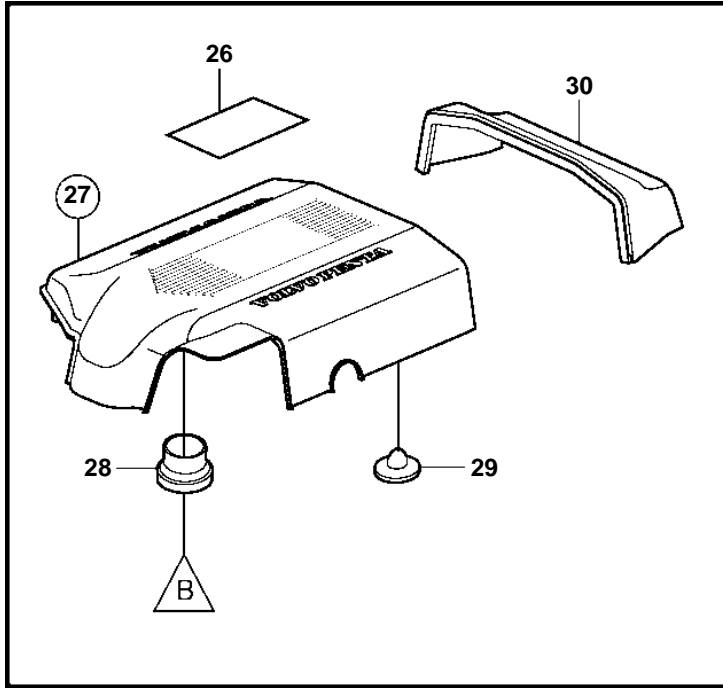

5.00Si-C, 5.00Si-CF, 5.00Si-D, 5.00Si-DF

22955

5.0OSi-C, 5.0OSi-CF, 5.0OSi-D, 5.0OSi-DF

REF	PART NO.	QTY	DESCRIPTION	NOTES
1	3858963	1	Throttle body	
2	3857696	1	· lac valve	
3	3858054	1	· · O-ring	
4	3857487	1	· Sensor, throttle position	
5		1	· · O-ring	
6	3857693	1	· Screw kit	
7		2	Spacer	
8	3858965	1	Gasket	
9	3854743	1	Pin	
10	3852118	1	Nut	
11	3852019	1	Retainer	
12	3850266	1	Anchorage	
13	3852048	1	Screw	
14	3854744	1	Nut	
15	3850941	1	Adapter	
16	3852193	1	Washer	
17	3852052	1	Cotter pin	
18		X	Cable	
19	3861927	2	Stud	
20	983643	3	Flange screw	
21	3861743	1	Bracket	
22	3861759	1	Flame arrestor	
23	3862463	3	Nut	
24	3858964	3	Stud	
25		1	· Washer	
26	3861939	1	Decal	5.0OSi
27	3861746	1	Cover	
28	3859006	2	· Grommet	
29	3859005	2	· Grommet	
30	3861747	1	Cover