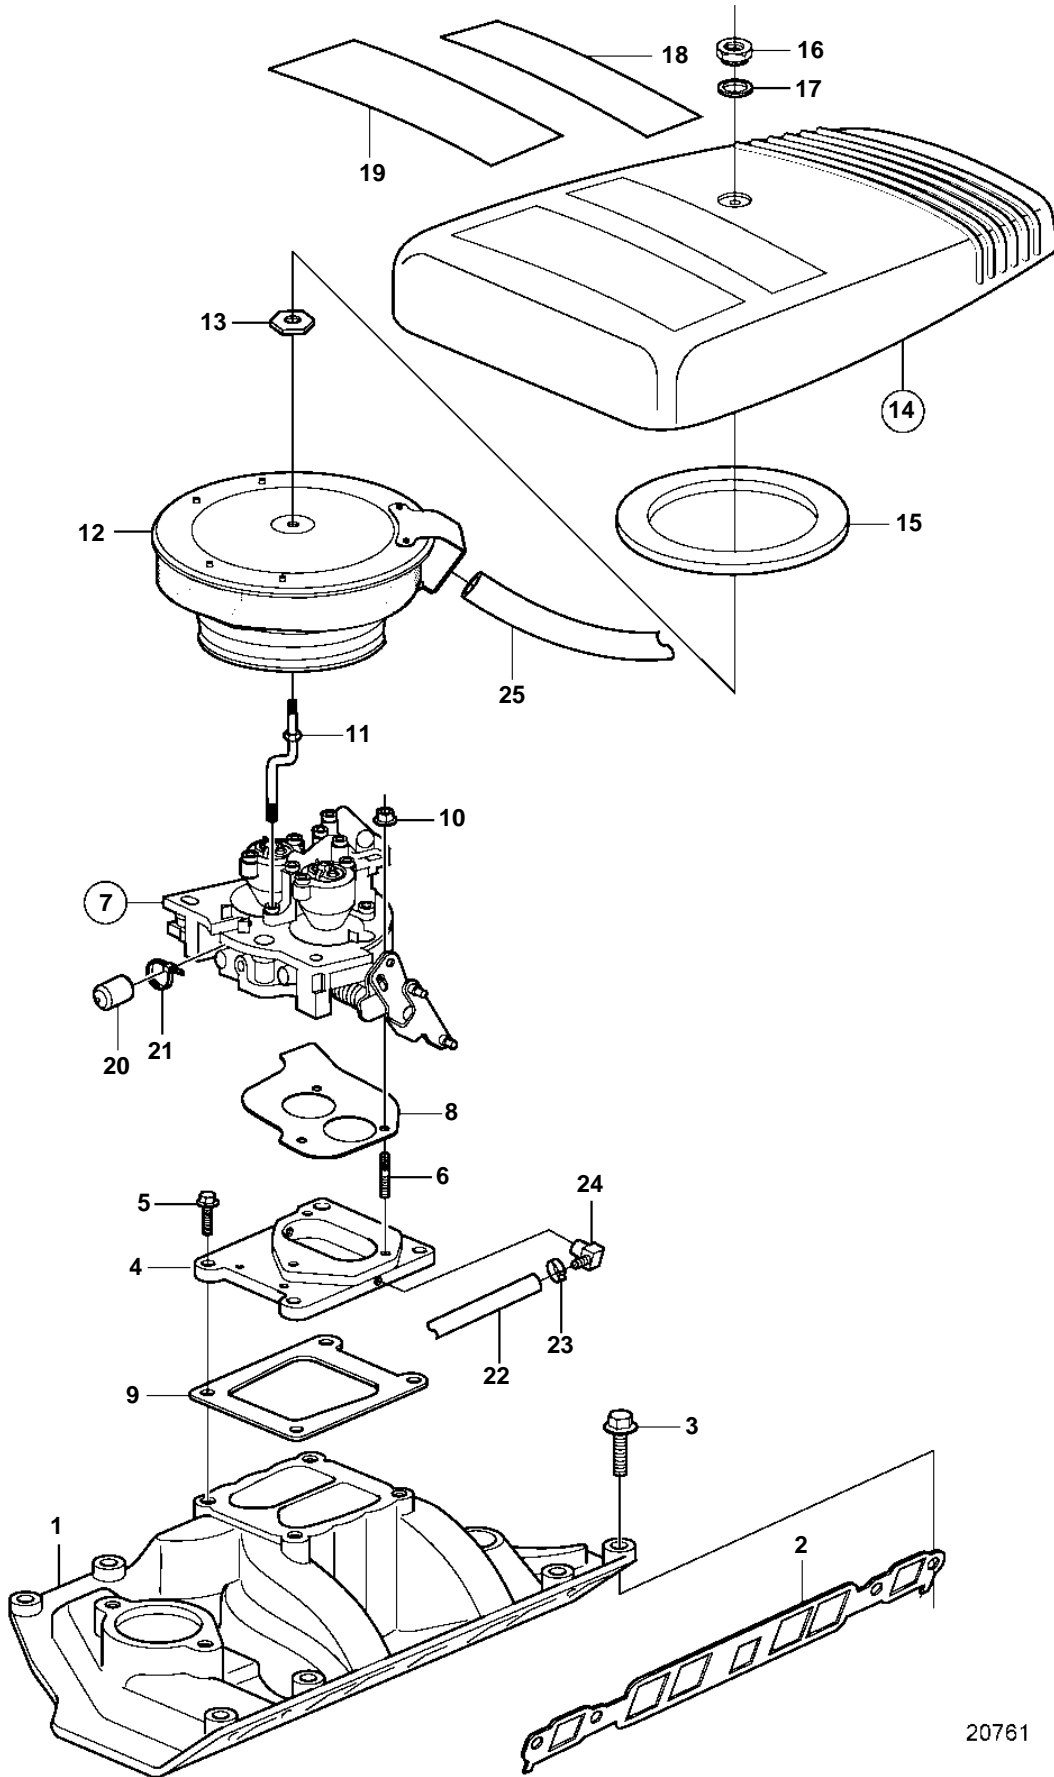

5.7Gi-A

20761

## 5.7Gi-A

| REF | PART NO. | QTY | DESCRIPTION    | NOTES                 |
|-----|----------|-----|----------------|-----------------------|
| 1   | 3856270  | 1   | Manifold       |                       |
| 2   | 3857662  | 1   | Gasket kit     |                       |
| 3   | 3855935  | 8   | Screw          |                       |
| 4   | 3850039  | 1   | Adapter        |                       |
| 5   | 3852008  | 4   | Screw          |                       |
| 6   | 3860812  | 3   | Stud           |                       |
| 7   | 3856395  | 1   | Throttle body  |                       |
| 8   | 3850355  | 1   | Gasket         |                       |
| 9   | 3850405  | 1   | Gasket         |                       |
| 10  | 3852142  | 3   | Nut            |                       |
| 11  | 3850274  | 1   | Stud           |                       |
| 12  | 3856913  | 1   | Flame arrestor |                       |
| 13  | 3853561  | 1   | Nut            |                       |
| 14  | 3850510  | 1   | Cover          |                       |
| 15  | 3850458  | 1   | · Spacer       |                       |
| 16  | 3852749  | 1   | Nut            |                       |
| 17  | 3852007  | 1   | Washer         |                       |
| 18  | 3854980  | 1   | Decal          | VOLVO PENTA           |
| 19  | 3861891  | 1   | Decal          | 5.7Gi                 |
| 20  | 3856766  | 1   | Cap            |                       |
| 21  | 948211   | 1   | Strip clamp    |                       |
| 22  | 3854904  | 1   | Hose           | CRANKCASE VENTILATION |
| 23  | 3852529  | 2   | Clamp, snap    |                       |
|     | 982663   | 2   | Clamp          | OETIKER               |
| 24  | 3853598  | 1   | Elbow          |                       |
| 25  | 3852435  | 1   | Hose           | TO VALVE COVER        |