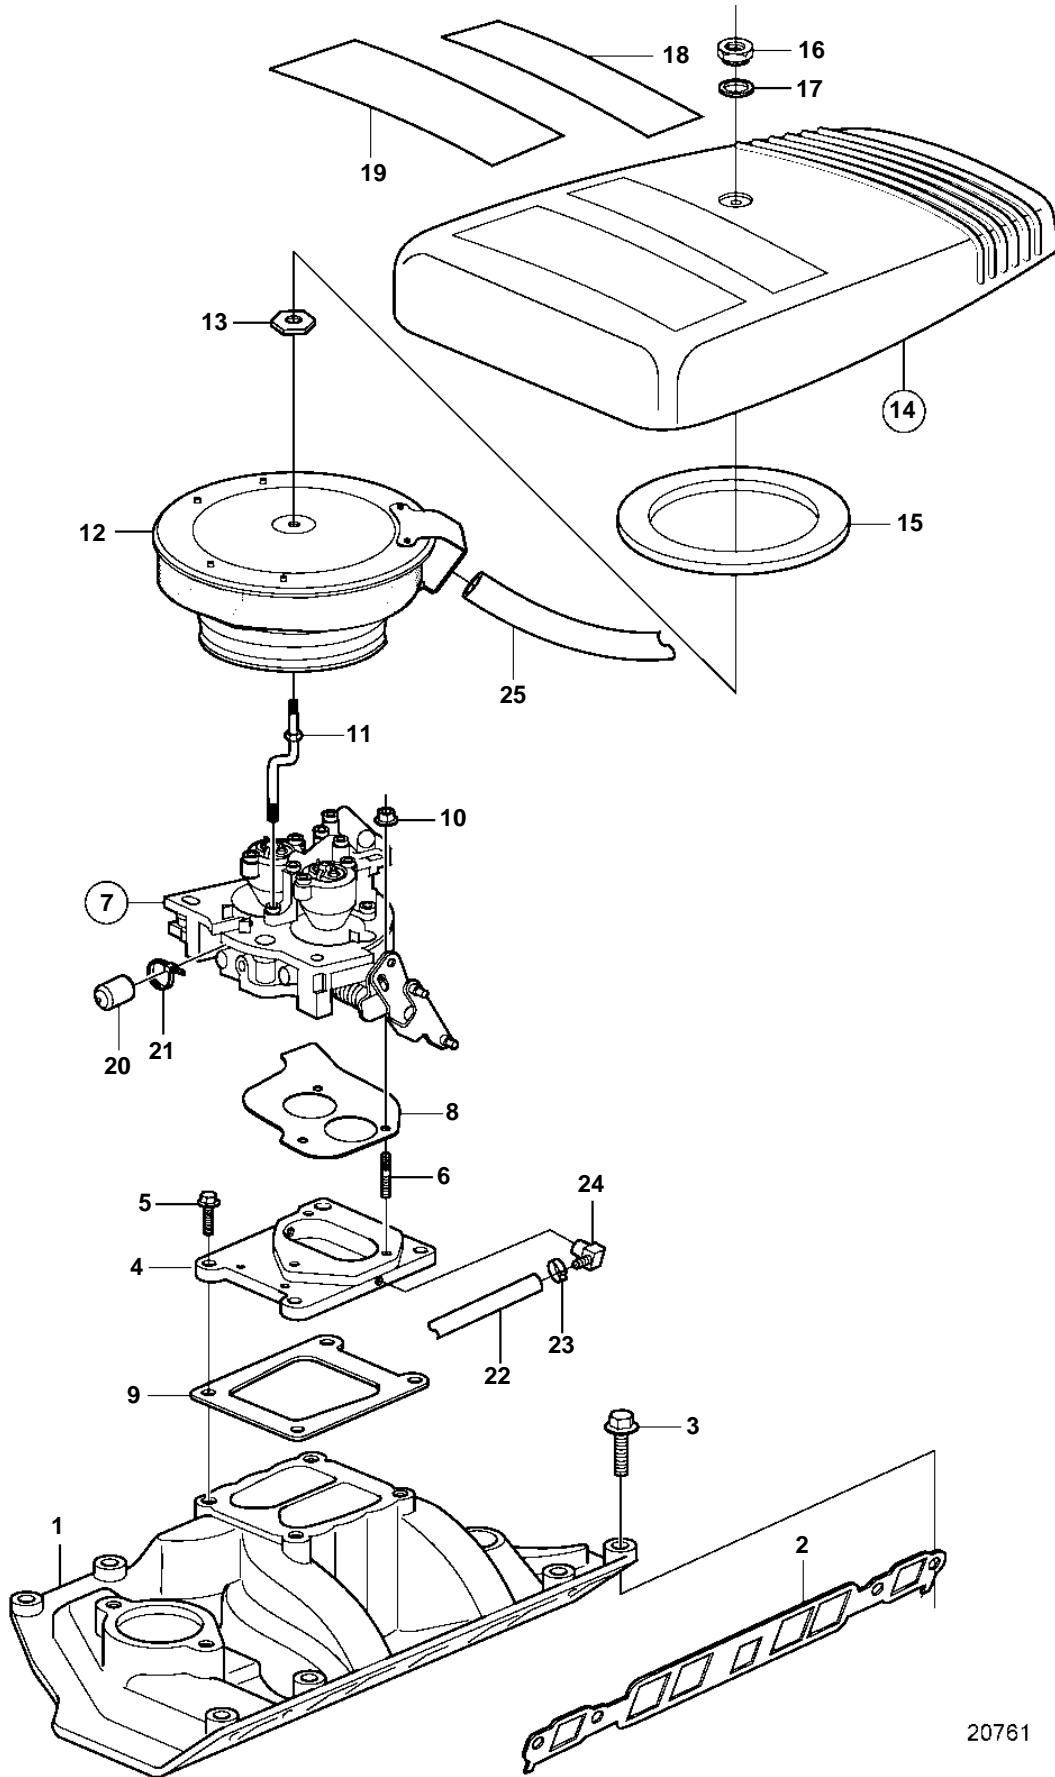

5.0GXi-A

20761

5.0GXi-A

REF	PART NO.	QTY	DESCRIPTION	NOTES
1	3856270	1	Manifold	
2	3857662	1	Gasket kit	
3	3855935	8	Screw	
4	3850039	1	Adapter	
5	3852008	4	Screw	
6	3860812	3	Stud	
7	3856395	1	Throttle body	
8	3850355	1	Gasket	
9	3850405	1	Gasket	
10	3852142	3	Nut	
11	3850274	1	Stud	
12	3856913	1	Flame arrestor	
13	3853561	1	Nut	
14	3850510	1	Cover	
15	3850458	1	· Spacer	
16	3852749	1	Nut	
17	3852007	1	Washer	
18	3854980	1	Decal	VOLVO PENTA
19	3861825	1	Decal	5.0GXi
20	3856766	1	Cap	
21	948211	1	Strip clamp	
22	3854904	1	Hose	CRANKCASE VENTILATION
23	3852529	2	Clamp, snap	
	982663	2	Clamp	OETIKER
24	3853598	1	Elbow	
25	3852435	1	Hose	TO VALVE COVER