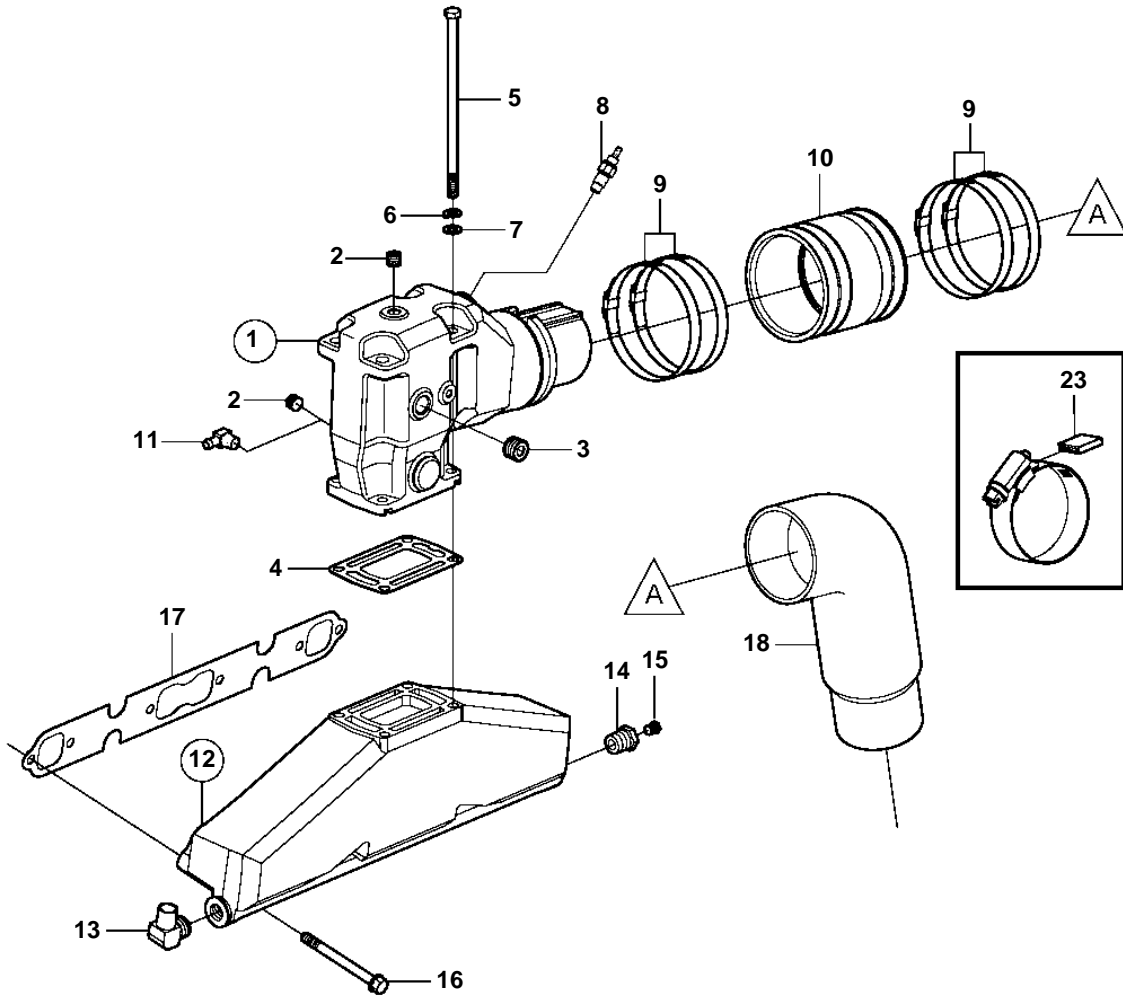

5.7GiI-A, 5.7GXil-B

5.7Giil-A, 5.7GXil-B

REF	PART NO.	QTY	DESCRIPTION	NOTES
1		2	Exhaust riser	REPL BY 3863061
2	3850740	4	· Plug	
3	3850999	4	· Plug	
4	3863191	1	· Gasket kit	
5	3852830	8	Screw	
6	3852002	8	Lock washer	
7	3852058	8	Washer	
8	3861997	2	Temperature sensor	
9	3853860	8	Clamp	
10	3852696	2	Exhaust hose	
11	3853597	1	Elbow	
12	3857723	2	Exhaust manifold	
13	3852538	2	· Elbow	
14	3858291	2	· Reducer sleeve	
15	3850802	2	· Plug	
16	3857184	12	Screw	
17	3852468	2	Gasket	
18	3852738	2	Exhaust pipe	
19	3862904	X	Exhaust pipe kit	3.00" (76mm)
20	3850740	X	· Plug	
21	3850999	X	· Plug	
22	3863191	X	Gasket kit	
23	3858532	X	Cover	W=0.465" (11.8mm)