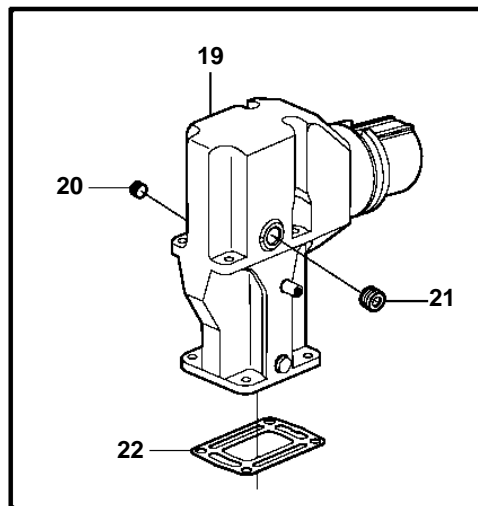

5.7GiI-A, 5.7GXil-B

5.7Giil-A, 5.7GXil-B

REF	PART NO.	QTY	DESCRIPTION	NOTES
1		2	Exhaust riser	REPL BY 3863061
2	3850740	4	· Plug	
3	3850999	4	· Plug	
4	3863191	1	· Gasket kit	
5	3852830	8	Screw	
6	3852002	8	Lock washer	
7	3852058	8	Washer	
8	3861997	2	Temperature sensor	
9	3853860	8	Clamp	
10	3852696	2	Exhaust hose	
11	3853597	1	Elbow	
12	3857723	2	Exhaust manifold	
13	3852538	2	· Elbow	
14	3858291	2	· Reducer sleeve	
15	3850802	2	· Plug	
16	3857184	12	Screw	
17	3852468	2	Gasket	
18	3852738	2	Exhaust pipe	
19	3862904	X	Exhaust pipe kit	3.00" (76mm)
20	3850740	X	· Plug	
21	3850999	X	· Plug	
22	3863191	X	Gasket kit	
23	3858532	X	Cover	W=0.465" (11.8mm)