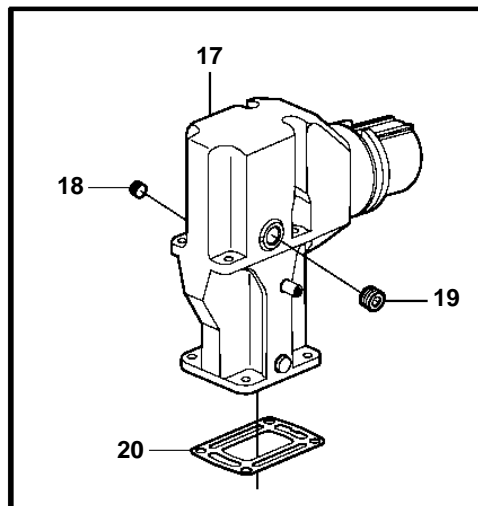

5.7GSil-A, 5.7GXil-A

5.7GSil-A, 5.7GXil-A

REF	PART NO.	QTY	DESCRIPTION	NOTES
1		2	Exhaust riser	REPL BY 3863061
2	3850740	4	· Plug	
3	3850999	4	· Plug	
4	3863191	1	· Gasket kit	
5	3853597	1	Elbow	
6	3852830	8	Screw	
7	3852002	8	Lock washer	
8	3852058	8	Washer	
9	3853860	8	Clamp	
10	3852696	2	Exhaust hose	
11	3857723	2	Exhaust manifold	
12	3852538	2	· Elbow	
13	3858291	2	· Reducer sleeve	
14	3850802	2	· Plug	
15	3857184	12	Screw	
16	3852468	2	Gasket	
17	3862904	X	Exhaust pipe kit	3.00" (76mm)
18	3850740	X	· Plug	
19	3850999	X	· Plug	
20	3863191	X	Gasket kit	