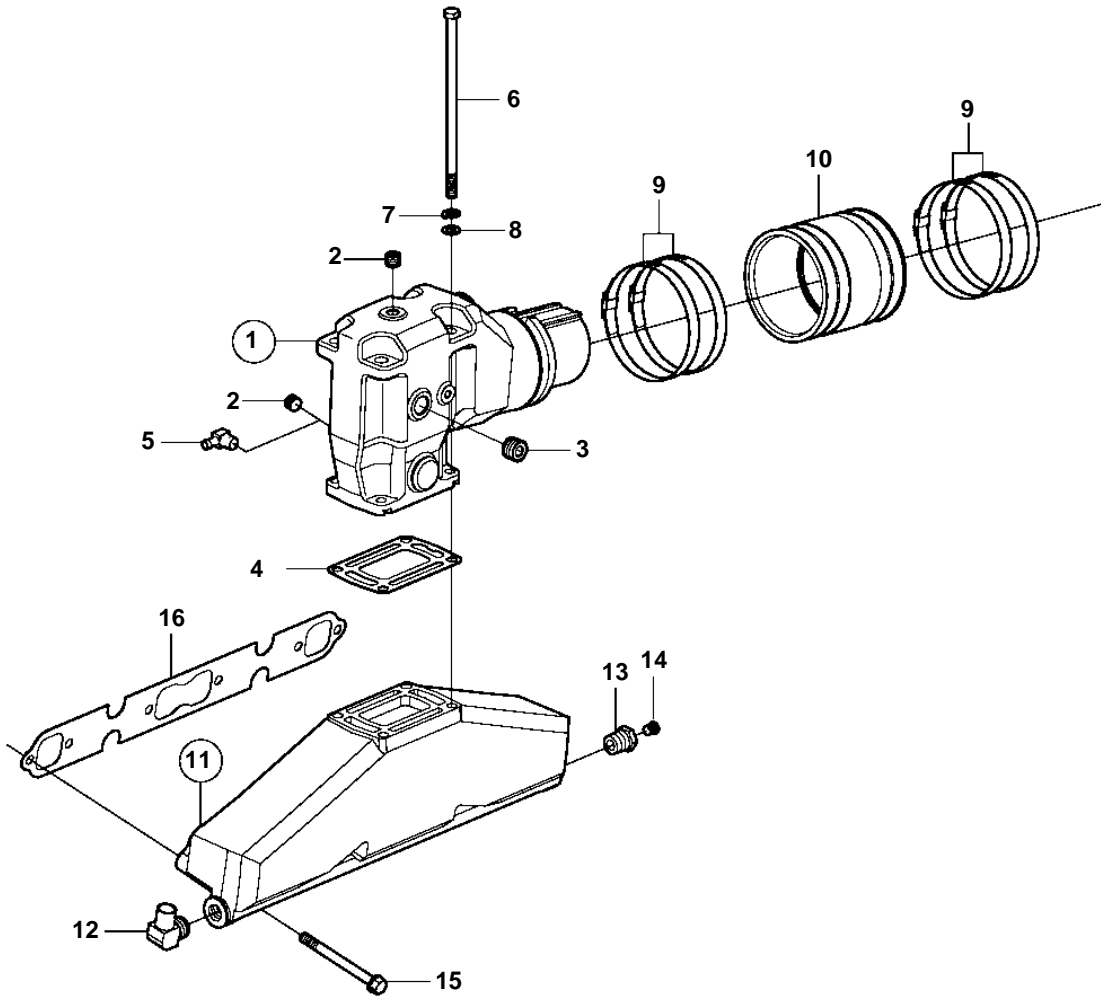

5.7GSil-A, 5.7GXil-A

5.7GSil-A, 5.7GXil-A

REF	PART NO.	QTY	DESCRIPTION	NOTES
1		2	Exhaust riser	REPL BY 3863061
2	3850740	4	· Plug	
3	3850999	4	· Plug	
4	3863191	1	· Gasket kit	
5	3853597	1	Elbow	
6	3852830	8	Screw	
7	3852002	8	Lock washer	
8	3852058	8	Washer	
9	3853860	8	Clamp	
10	3852696	2	Exhaust hose	
11	3857723	2	Exhaust manifold	
12	3852538	2	· Elbow	
13	3858291	2	· Reducer sleeve	
14	3850802	2	· Plug	
15	3857184	12	Screw	
16	3852468	2	Gasket	
17	3862904	X	Exhaust pipe kit	3.00" (76mm)
18	3850740	X	· Plug	
19	3850999	X	· Plug	
20	3863191	X	Gasket kit	