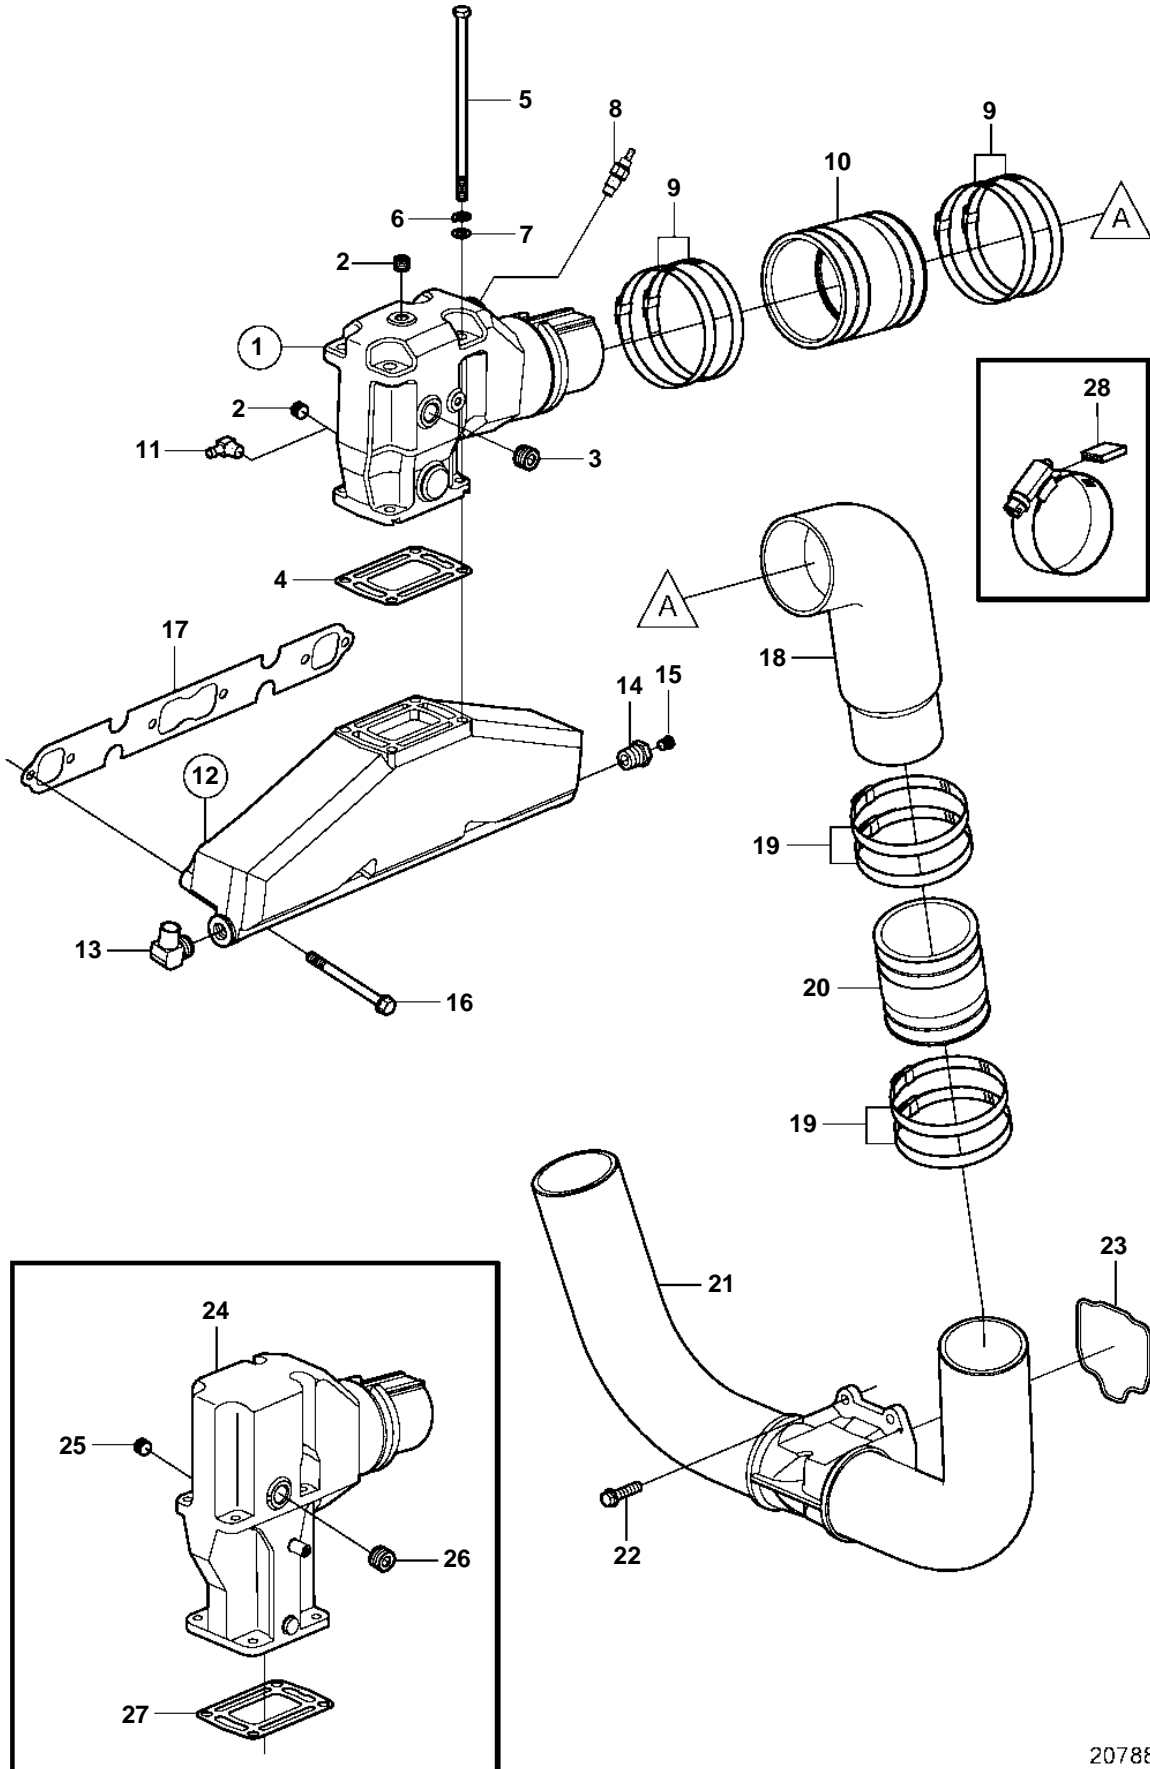

5.0GXi-A, 5.7Gi-A, 5.7GXi-B

20788

5.0GXi-A, 5.7Gi-A, 5.7GXi-B

REF	PART NO.	QTY	DESCRIPTION	NOTES
1		2	Exhaust riser	REPL BY 3863061
2	3850740	4	· Plug	
3	3850999	4	· Plug	
4	3863191	1	· Gasket kit	
5	3852830	8	Screw	
6	3852002	8	Lock washer	
7	3852058	8	Washer	
8	3861997	2	Temperature sensor	
9	3853860	8	Clamp	
10	3852696	2	Exhaust hose	
11	3853597	1	Elbow	
12	3857723	2	Exhaust manifold	
13	3852538	2	· Elbow	
14	3858291	2	· Reducer sleeve	
15	3850802	2	· Plug	
16	3857184	12	Screw	
17	3852468	2	Gasket	
18	3852738	2	Exhaust pipe	
19	3853791	8	Clamp	
20	3852742	2	Exhaust hose	
21	3858873	1	Exhaust pipe	
22	3855472	4	Flange screw	
23	3587651	1	Sealing kit	
24	3862904	X	Exhaust pipe kit	3.00" (76mm)
25	3850740	X	· Plug	
26	3850999	X	· Plug	
27	3863191	X	Gasket kit	
28	3858532	X	Cover	W=0.465" (11.8mm)