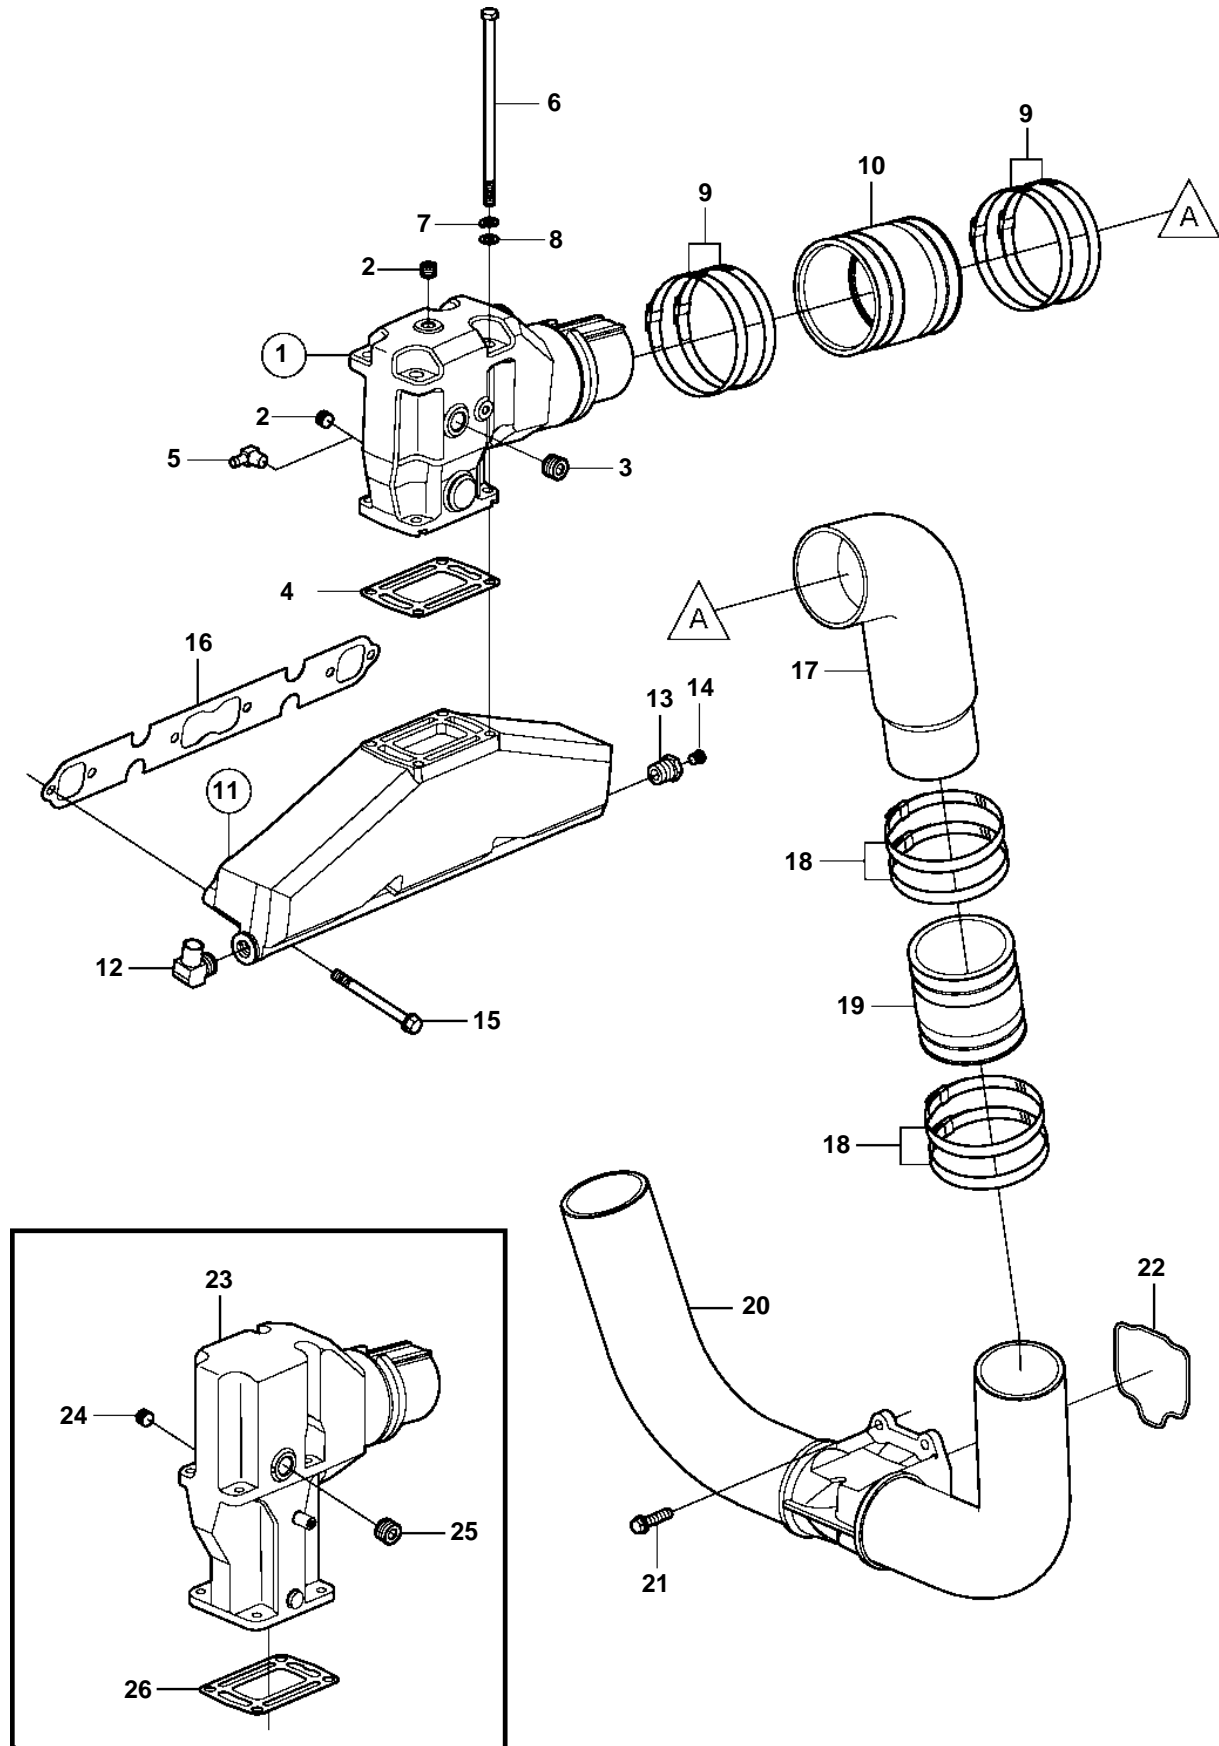

5.7GXi-A

20762

5.7GXi-A

REF	PART NO.	QTY	DESCRIPTION	NOTES
1		2	Exhaust riser	REPL BY 3863061
2	3850740	4	· Plug	
3	3850999	4	· Plug	
4	3863191	1	· Gasket kit	
5	3853597	1	Elbow	
6	3852830	8	Screw	
7	3852002	8	Lock washer	
8	3852058	8	Washer	
9	3853860	8	Clamp	
10	3852696	2	Exhaust hose	
11	3857723	2	Exhaust manifold	
12	3852538	2	· Elbow	
13	3858291	2	· Reducer sleeve	
14	3850802	2	· Plug	
15	3857184	12	Screw	
16	3852468	2	Gasket	
17	3852738	2	Exhaust pipe	
18	3853791	8	Clamp	
19	3852742	2	Exhaust hose	
20	3858873	1	Exhaust pipe	
21	3855472	4	Flange screw	
22	3587651	1	Sealing kit	
23	3862904	X	Exhaust pipe kit	3.00" (76mm)
24	3850740	X	· Plug	
25	3850999	X	· Plug	
26	3863191	X	Gasket kit	