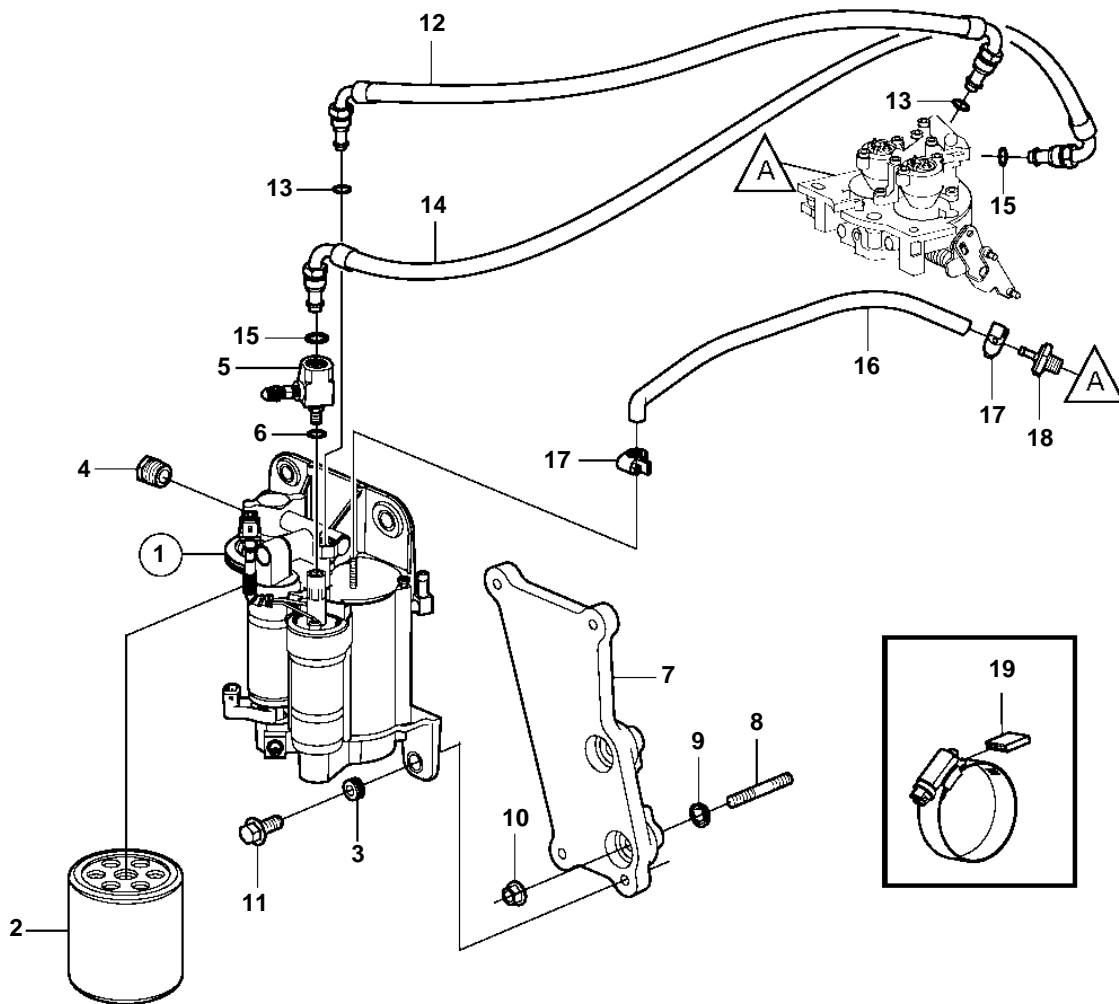

5.0GXi-A, 5.7Gi-A, 5.7GXi-B

5.0GXi-A, 5.7Gi-A, 5.7GXi-B

REF	PART NO.	QTY	DESCRIPTION	NOTES
1	3860210	1	Fuel pump kit	
	3588865	1	· Fuel pump kit	HIGH PRESSURE PUMP
2	3862228	1	· Fuel filter	
3	3861396	4	· Rubber bushing	
4	3857816	1	Bushing	
5	3861684	1	Service kit	
6	3850424	1	· O-ring	
7	3861031	1	Bracket	
8	3860928	2	Stud	
9	3860538	2	Nut, speed	
10	3853404	2	Lock nut	
11	982702	4	Flange screw	
12	3860207	1	Fuel line	
13	3850423	2	O-ring	
14	3860156	1	Fuel line	
15	3850424	2	O-ring	
16	3860085	1	Hose	
17	3860413	2	Clamp	
18	3860290	1	Impulse limiter	
19	3861999	2	Cover	W=0.300" (7.6mm)