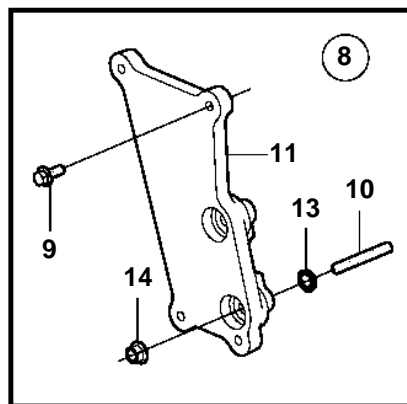

5.7GXi-A

5.7GXi-A

REF	PART NO.	QTY	DESCRIPTION	NOTES
1	3860210	1	Fuel pump kit	REPL BY 3861355
	3588865	1	· Fuel pump kit	HIGH PRESSURE PUMP
2	3862228	1	· Fuel filter	
3	3861396	4	· Rubber bushing	
4	3857816	1	Bushing	
5	3861684	1	Service kit	
6	3850424	1	· O-ring	
7		1	Bracket	REPL BY 3861359
8	3861359	X	Service kit	
9	946329	4	· Flange screw	
10	3860928	2	· Stud	
11	3861031	1	· Bracket	
12	3860286	2	Stud	
13	3860538	2	Nut, speed	
14	3853404	2	Lock nut	
15	3860834	4	Screw	
16	3860207	1	Fuel line	
17	3850423	2	O-ring	
18	3860156	1	Fuel line	
19	3850424	2	O-ring	
20	3860085	1	Hose	
21	3860413	2	Clamp	
22	3860290	1	Impulse limiter	