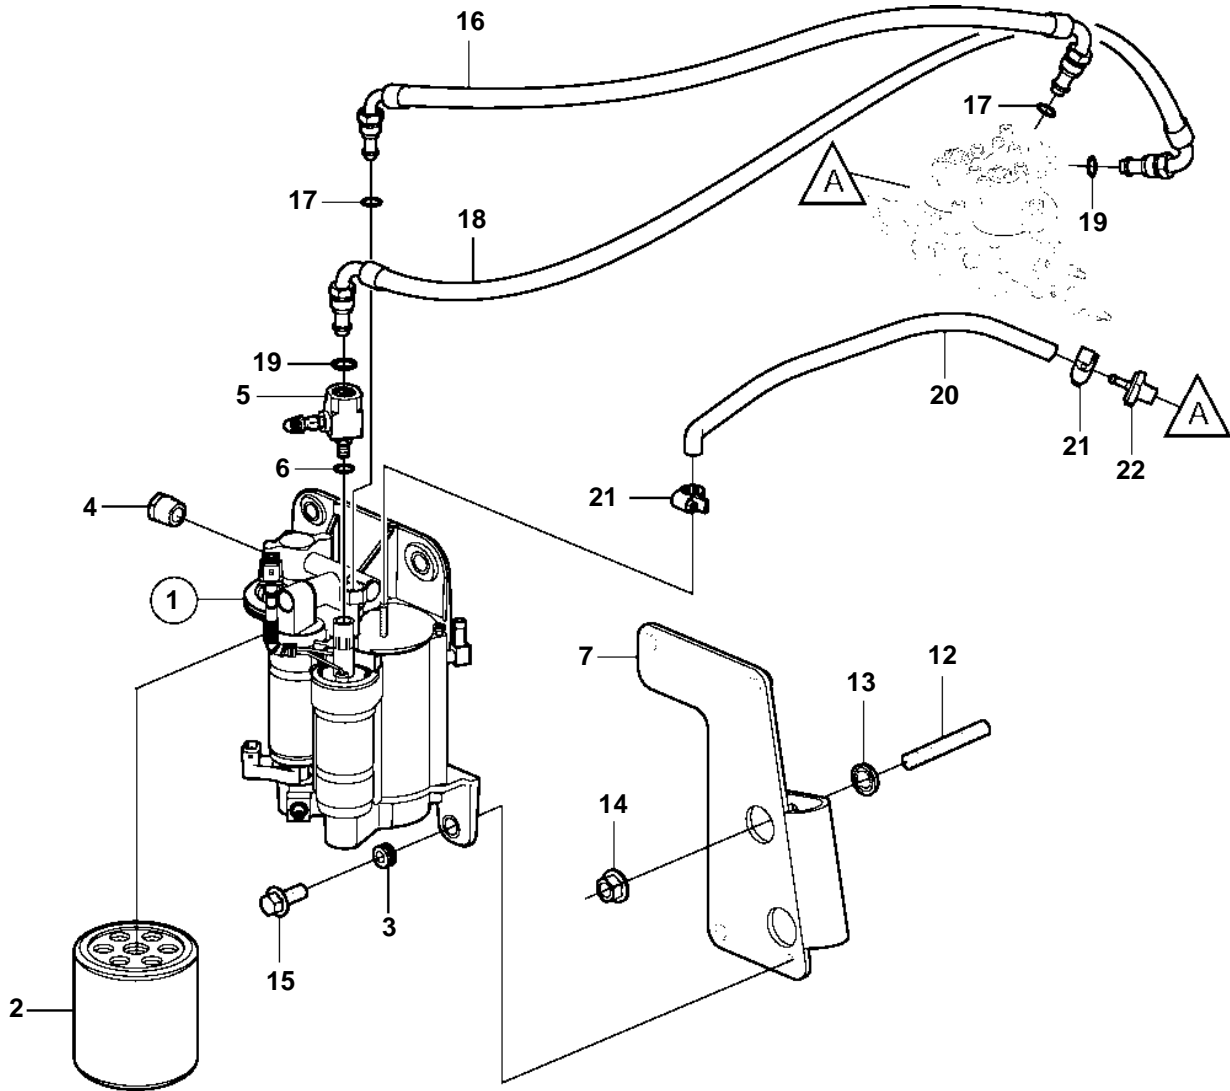

5.7GXi-A

5.7GXi-A

REF	PART NO.	QTY	DESCRIPTION	NOTES
1	3860210	1	Fuel pump kit	REPL BY 3861355
	3588865	1	· Fuel pump kit	HIGH PRESSURE PUMP
2	3862228	1	· Fuel filter	
3	3861396	4	· Rubber bushing	
4	3857816	1	Bushing	
5	3861684	1	Service kit	
6	3850424	1	· O-ring	
7		1	Bracket	REPL BY 3861359
8	3861359	X	Service kit	
9	946329	4	· Flange screw	
10	3860928	2	· Stud	
11	3861031	1	· Bracket	
12	3860286	2	Stud	
13	3860538	2	Nut, speed	
14	3853404	2	Lock nut	
15	3860834	4	Screw	
16	3860207	1	Fuel line	
17	3850423	2	O-ring	
18	3860156	1	Fuel line	
19	3850424	2	O-ring	
20	3860085	1	Hose	
21	3860413	2	Clamp	
22	3860290	1	Impulse limiter	