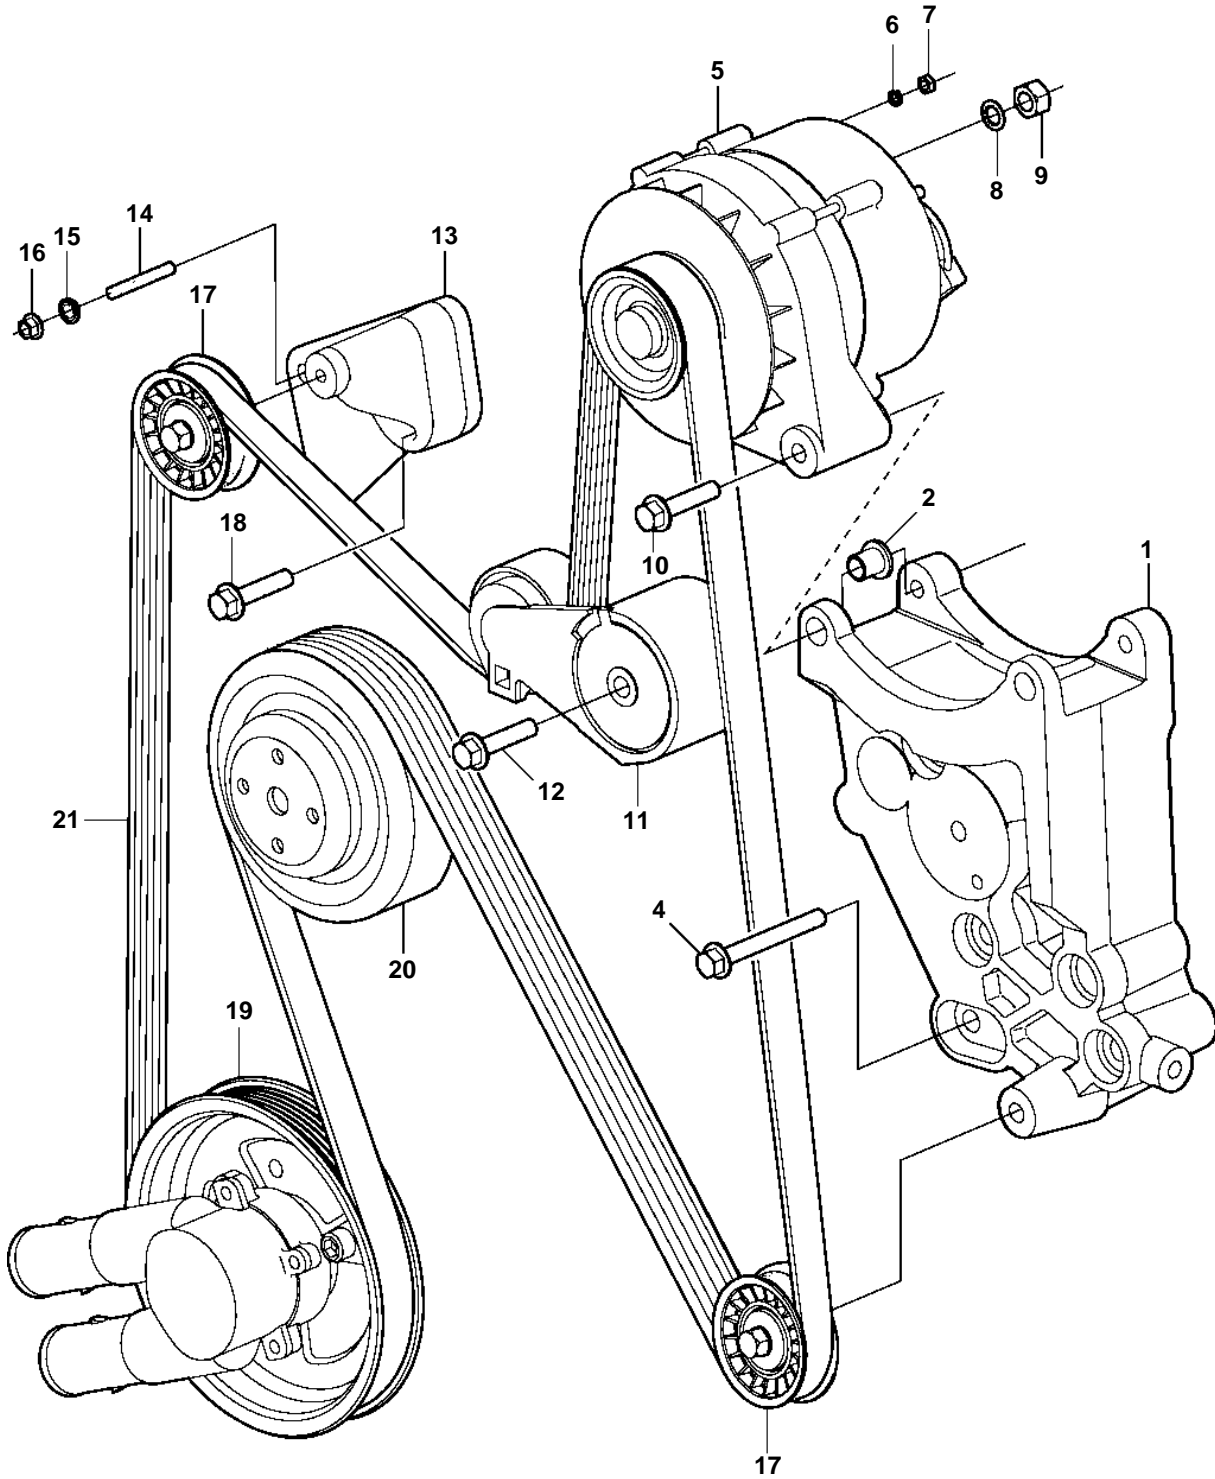

5.7GiI-A, 5.7GSiI-A, 5.7GXii-A, 5.7GXii-B

5.7GiI-A, 5.7GSil-A, 5.7GXil-A, 5.7GXil-B

REF	PART NO.	QTY	DESCRIPTION	SEE SEC.	NOTES
1	3861435	1	Bracket		
2	3863175	2	· Bushing		
3	3861668	1	Decal		
4	3853392	2	Screw		L=2.50" (64mm)
	3853367	1	Screw		L=3.25" (82mm)
5	3860082	1	Alternator		
6	3852001	3	Lock washer		
7	3852185	3	Nut		
8	3852520	1	Washer		
9	3852099	1	Nut		
10	3853367	2	Screw		
11	3860079	1	Belt tensioner		
12	3860281	1	Screw		
13	3860078	1	Bracket		
14	3860286	2	Stud		
15	3860538	2	Nut, speed		
16	3853404	2	Lock nut		
17	3860201	2	Pulley		
18	3860285	1	Screw		
19		1	Sea water pump	7478	
20		1	Pulleycirculation pump	7476	
21	3861500	1	Drive belt		