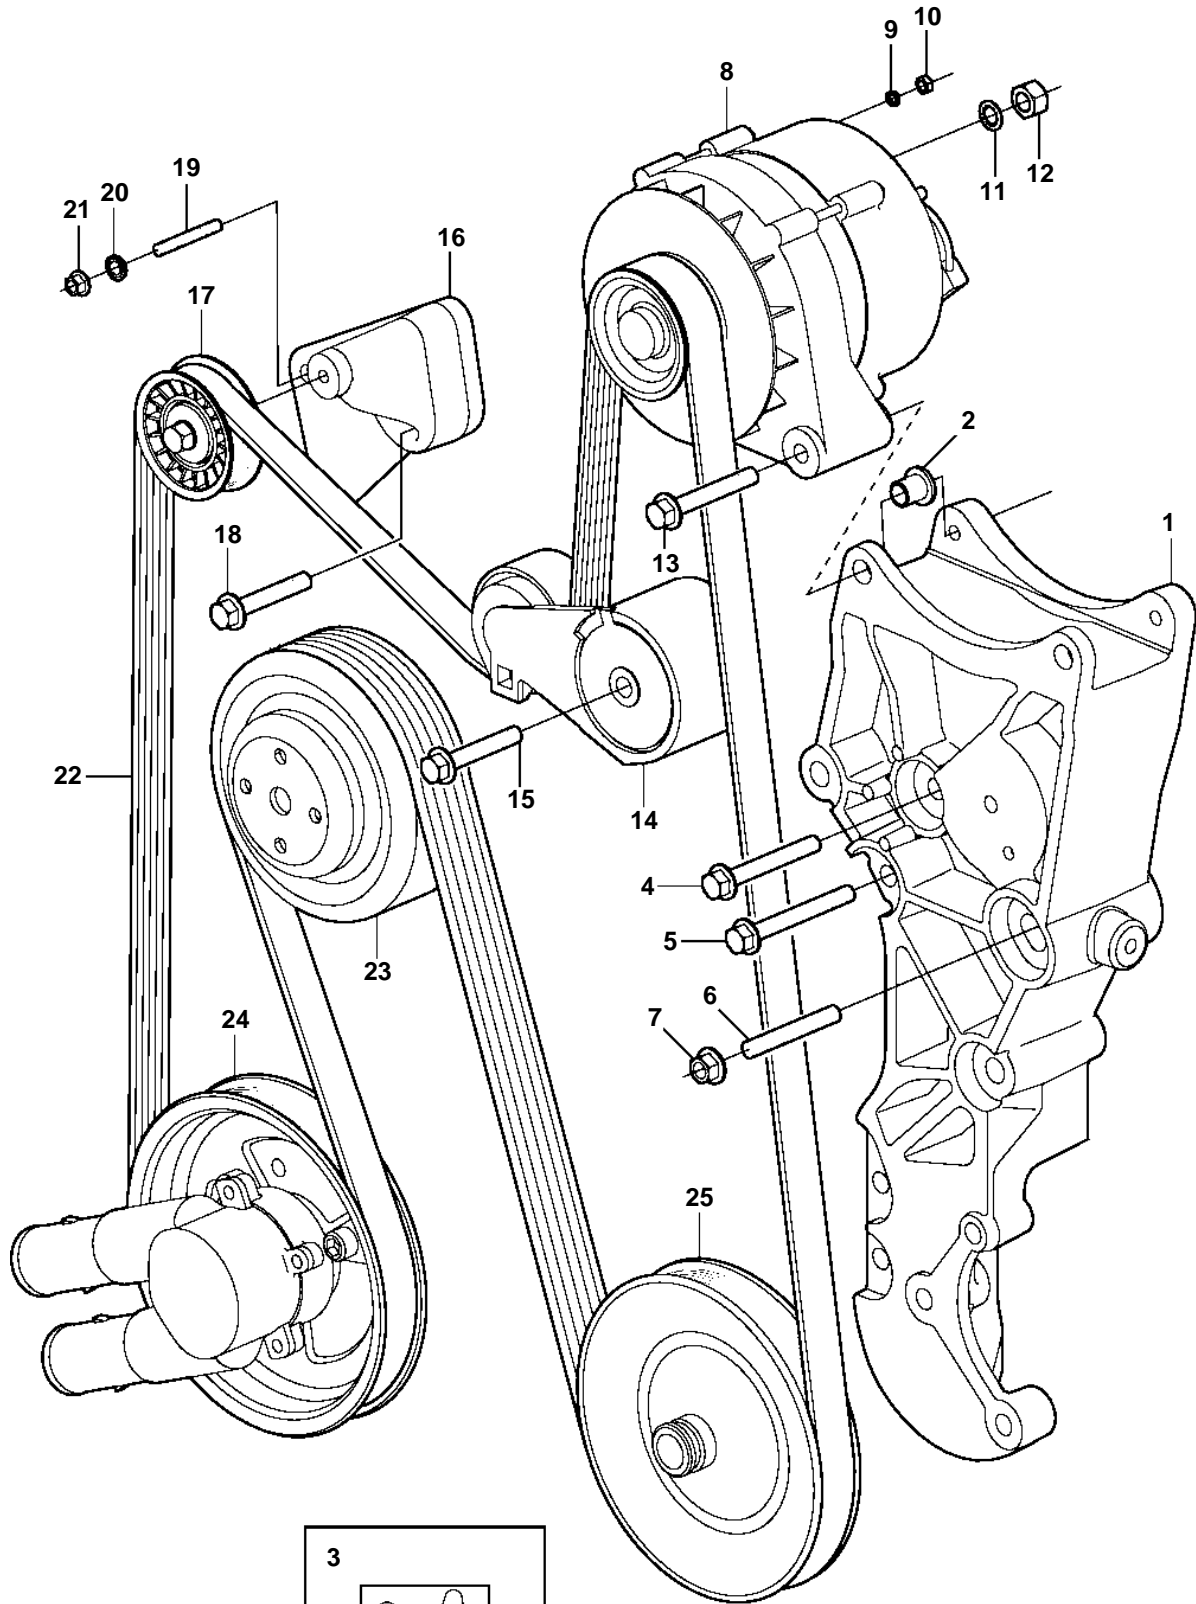

5.7GXi-A

18667

5.7GXl-A

REF	PART NO.	QTY	DESCRIPTION
1	3860080	1	Bracket
2	3863175	2	· Bushing
3	3860383	1	Decal
4	3860281	1	Screw
5	3853367	2	Screw
6	3860477	2	Stud
7	3853404	2	Lock nut
8	3860082	1	Alternator
9	3852001	2	Lock washer
10	3852185	3	Nut
11	3852520	1	Washer
12	3852099	1	Nut
13	3853367	2	Screw
14	3860079	1	Belt tensioner
15	3860281	1	Screw
16	3860078	1	Bracket
17	3860201	1	Pulley
18	3860285	1	Screw
19	3860286	2	Stud
20	3860538	2	Nut, speed
21	3853404	2	Lock nut
22	3860086	1	Drive belt
23		1	Pulleycirculation pump
24		1	Sea water pump
25		1	Pulleypower steering pump