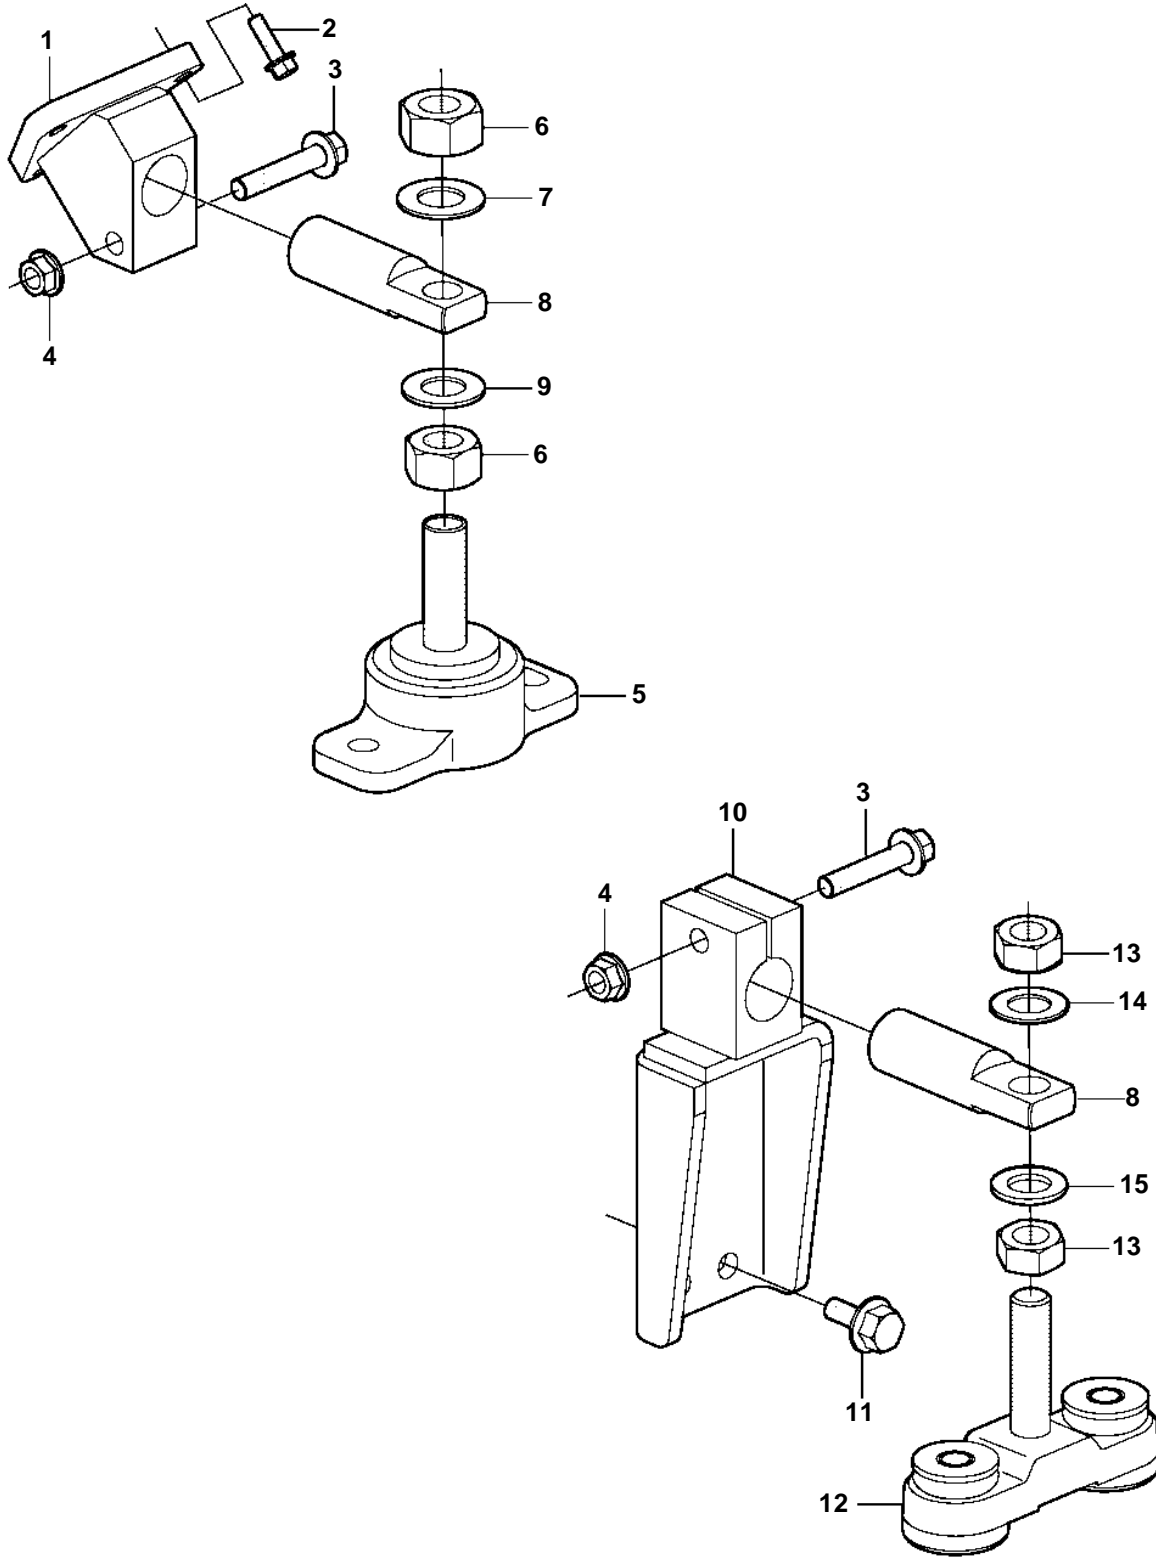

5.7GiI-A, 5.7GSiI-A, 5.7GXii-A, 5.7GXii-B

5.7Giil-A, 5.7GSil-A, 5.7GXil-A, 5.7GXil-B

REF	PART NO.	QTY	DESCRIPTION
1	3858471	2	Bracket
2	3853266	6	Screw
3	3855595	4	Screw
4	946175	4	Nut
5	857251	2	Rubber cushion
6	955860	4	· Nut
7	941914	2	Spring washer
8	841247	4	Pin
9	955902	2	Washer
10	3858473	2	Bracket
11	965191	8	Screw
12	3858470	2	Rubber cushion
13	955860	4	· Nut
14	941914	2	· Spring washer
15	955903	2	· Washer