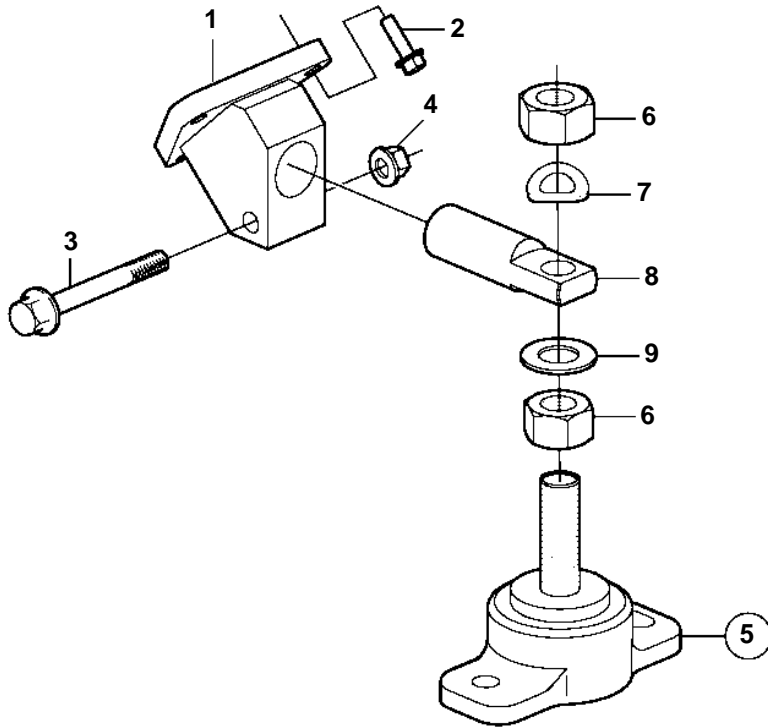

5.7GiI-A, 5.7GSil-A, 5.7GXil-A, 5.7GXil-B

5.7GiI-A, 5.7GSil-A, 5.7GXil-A, 5.7GXil-B

REF	PART NO.	QTY	DESCRIPTION
1	3858471	2	Bracket
2	3853266	6	Screw
3	3855595	4	Screw
4	946175	4	Nut
5	857251	2	Rubber cushion
6	955860	4	· Nut
7	941914	2	Spring washer
8	841247	2	Pin
9	955902	2	Washer
10	3858534	2	Bracket
11	3853154	4	Screw
12	3858470	2	Rubber cushion
13	955860	4	· Nut
14	941914	2	· Spring washer
15	955902	2	· Washer