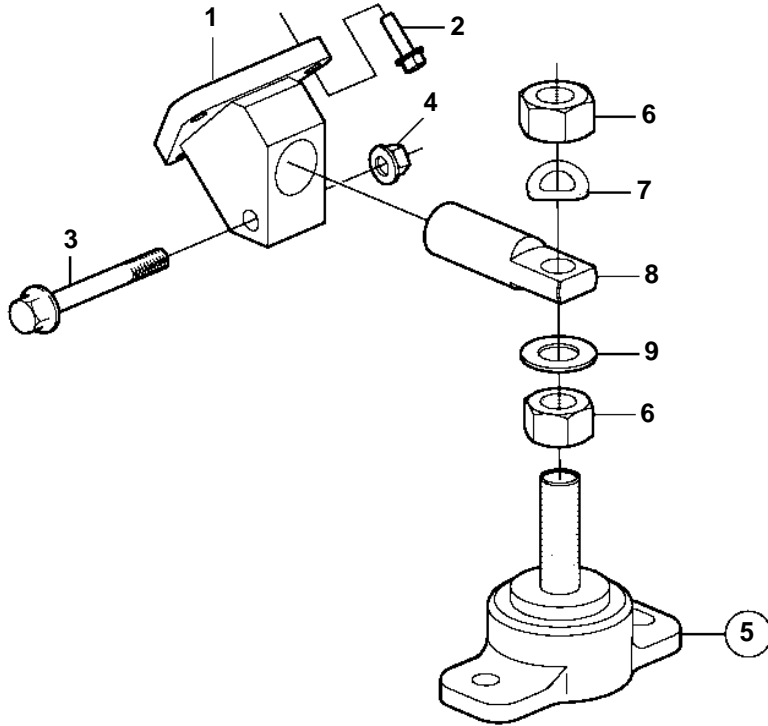

5.7GiI-A, 5.7GSil-A, 5.7GXil-A, 5.7GXil-B

5.7Giil-A, 5.7GSil-A, 5.7GXil-A, 5.7GXil-B

REF	PART NO.	QTY	DESCRIPTION
1	3858471	2	Bracket
2	3853266	6	Screw
3	3855595	4	Screw
4	946175	4	Nut
5	857251	2	Rubber cushion
6	955860	4	· Nut
7	941914	2	Spring washer
8	841247	4	Pin
9	955902	2	Washer
10	3858534	2	Bracket
11	3853154	4	Screw
12	3858470	2	Rubber cushion
13	955860	4	· Nut
14	941914	2	· Spring washer
15	955903	2	· Washer