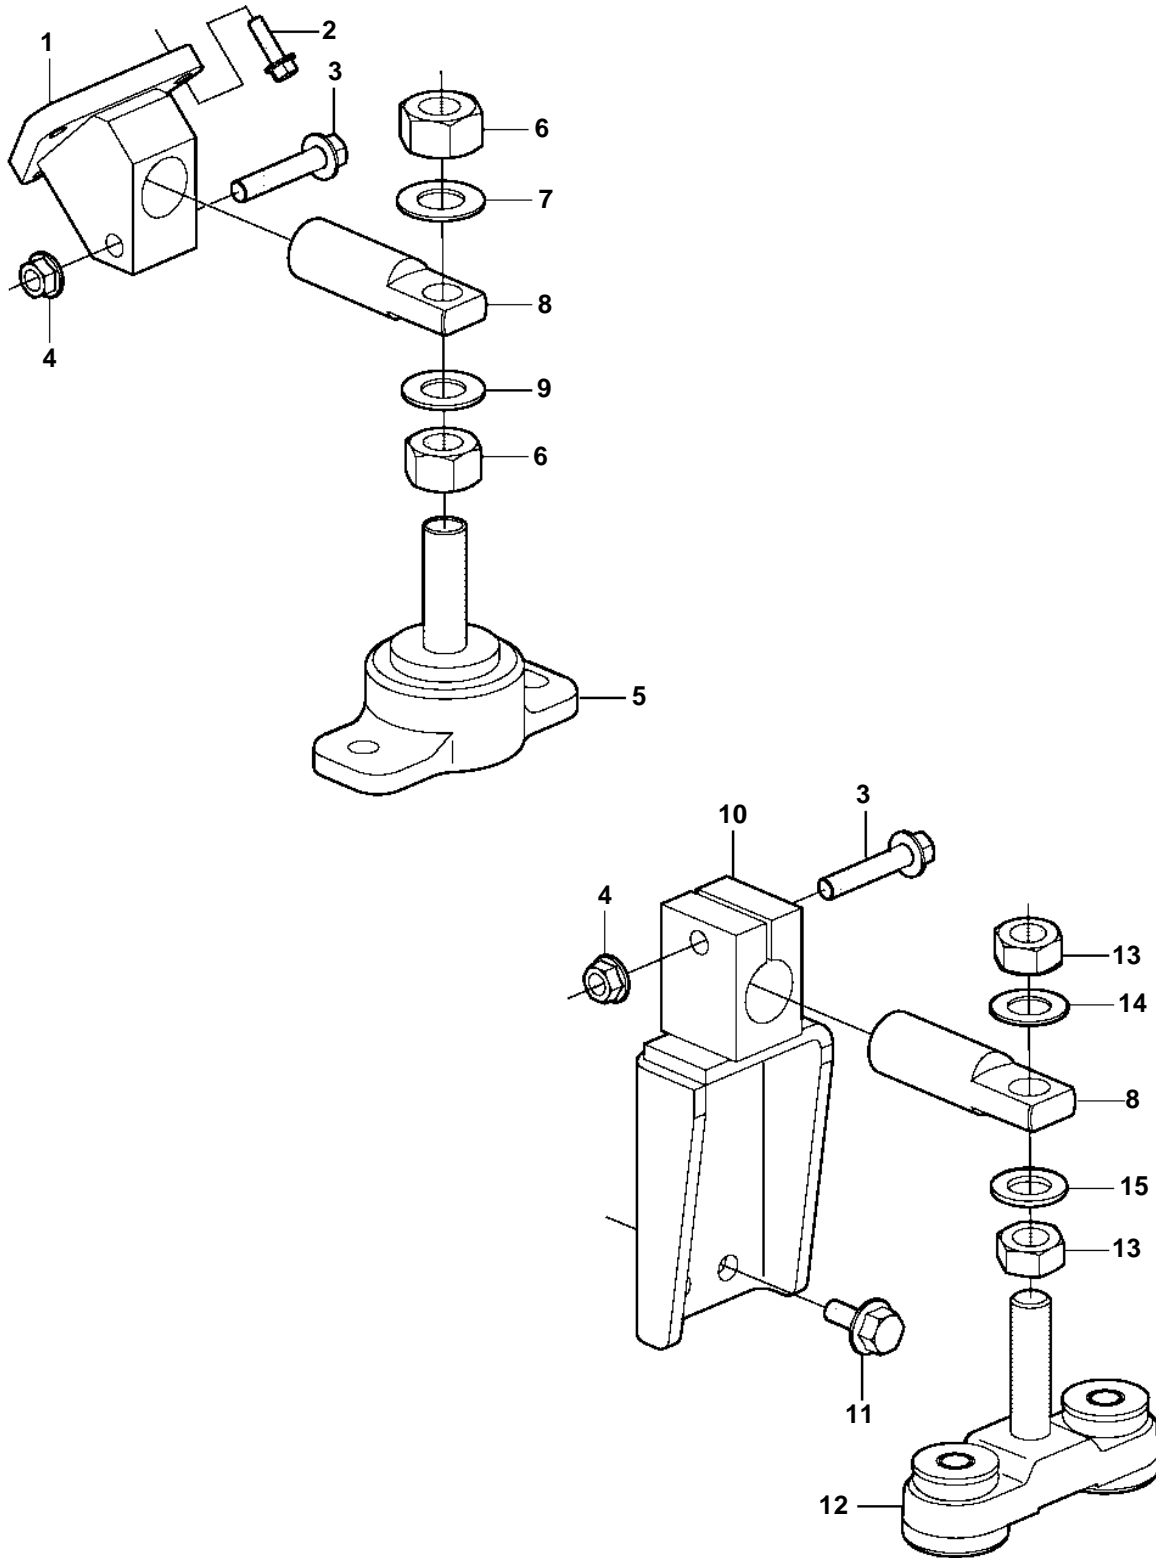

5.7GiI-A, 5.7GSiI-A, 5.7GXii-A, 5.7GXii-B

5.7Giil-A, 5.7GSil-A, 5.7GXil-A, 5.7GXil-B

REF	PART NO.	QTY	DESCRIPTION
1	3858471	2	Bracket
2	3853266	6	Screw
3	3855595	4	Screw
4	946175	4	Nut
5	857251	2	Rubber cushion
6	955860	4	· Nut
7	941914	2	Spring washer
8	841247	4	Pin
9	955902	2	Washer
10	3858472	2	Bracket
11	965191	8	Screw
12	3858470	2	Rubber cushion
13	955860	4	· Nut
14	941914	2	· Spring washer
15	955903	2	· Washer