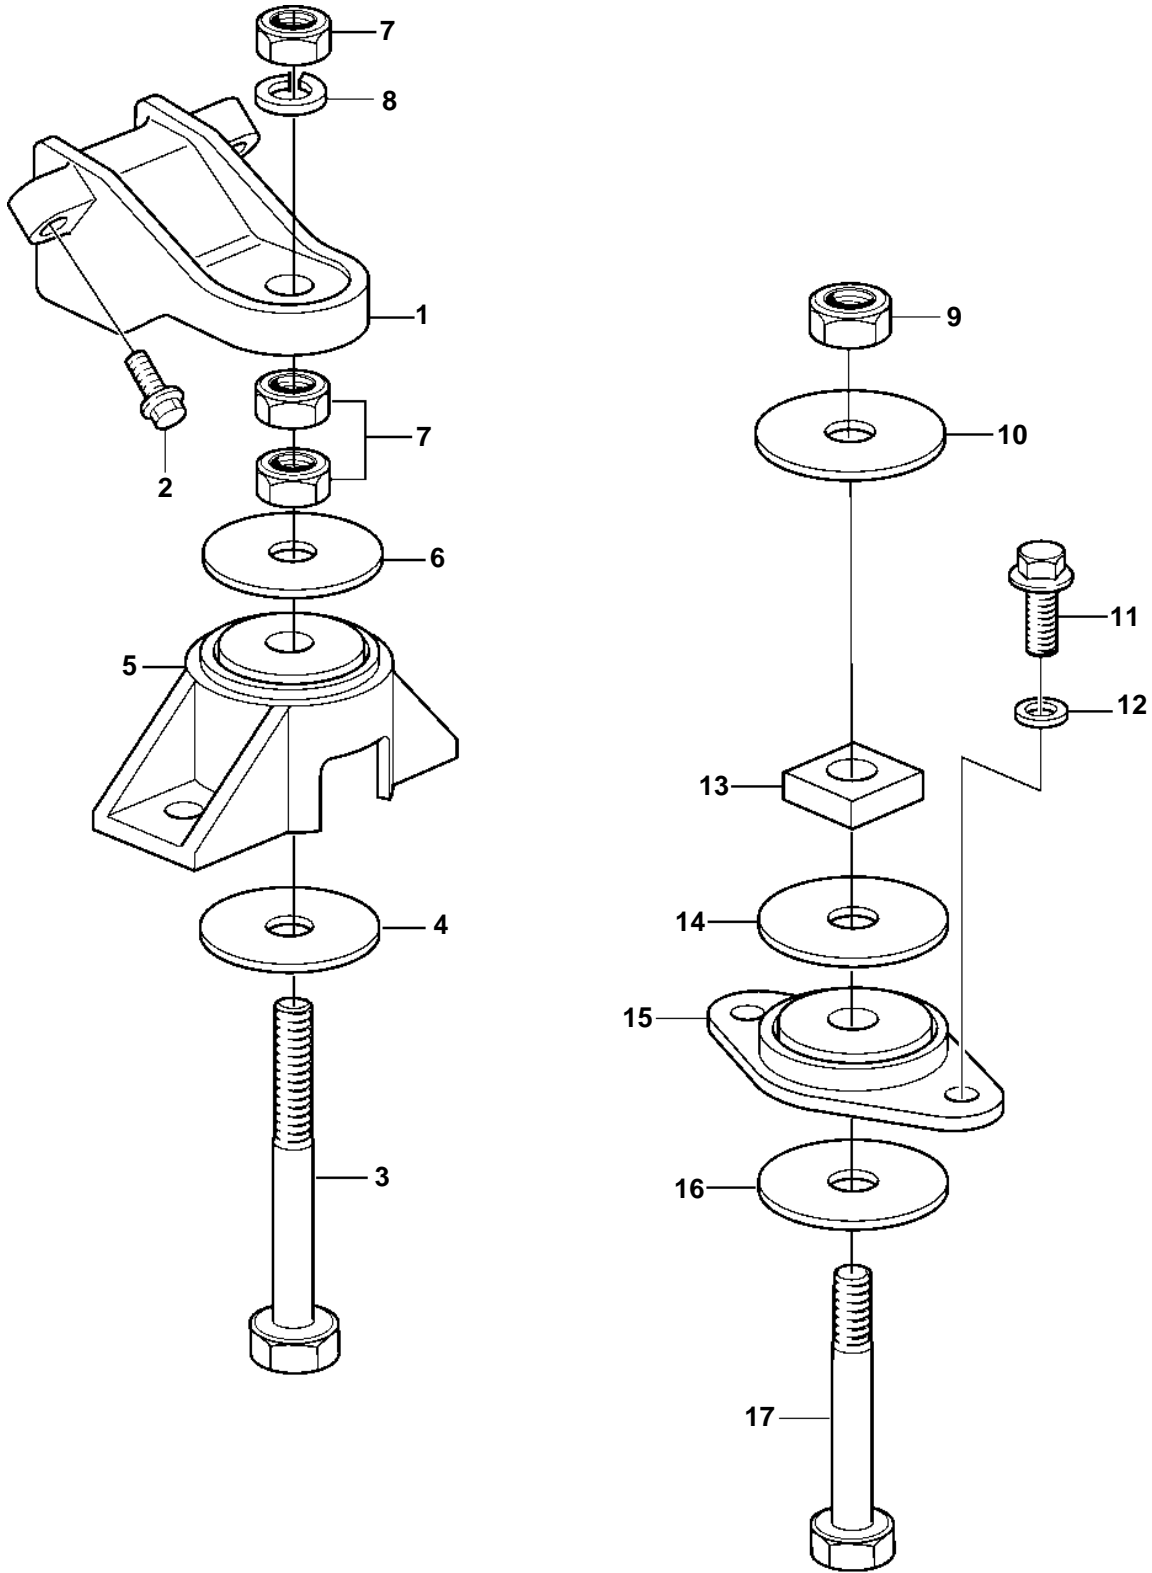

5.0GXi-A, 5.7Gi-A, 5.7GXi-A, 5.7GXi-B

5.0GXi-A, 5.7Gi-A, 5.7GXi-A, 5.7GXi-B

REF	PART NO.	QTY	DESCRIPTION
1	3818718	2	Bracket
2	3860582	6	Screw
3	3852566	2	Screw
4	3852428	2	Washer
5	3853805	2	Rubber cushion
6	3852433	2	Washer
7	3852021	6	Nut
8	3852090	2	Lock washer
9	3862657	2	Nut
10	3852540	2	Washer
11	959968	4	Screw
12	980933	4	Washer
13	3852539	2	Nut
14	3852622	2	Washer
15	3853806	2	Rubber cushion
16	3852542	2	Washer
17	3587962	2	Screw