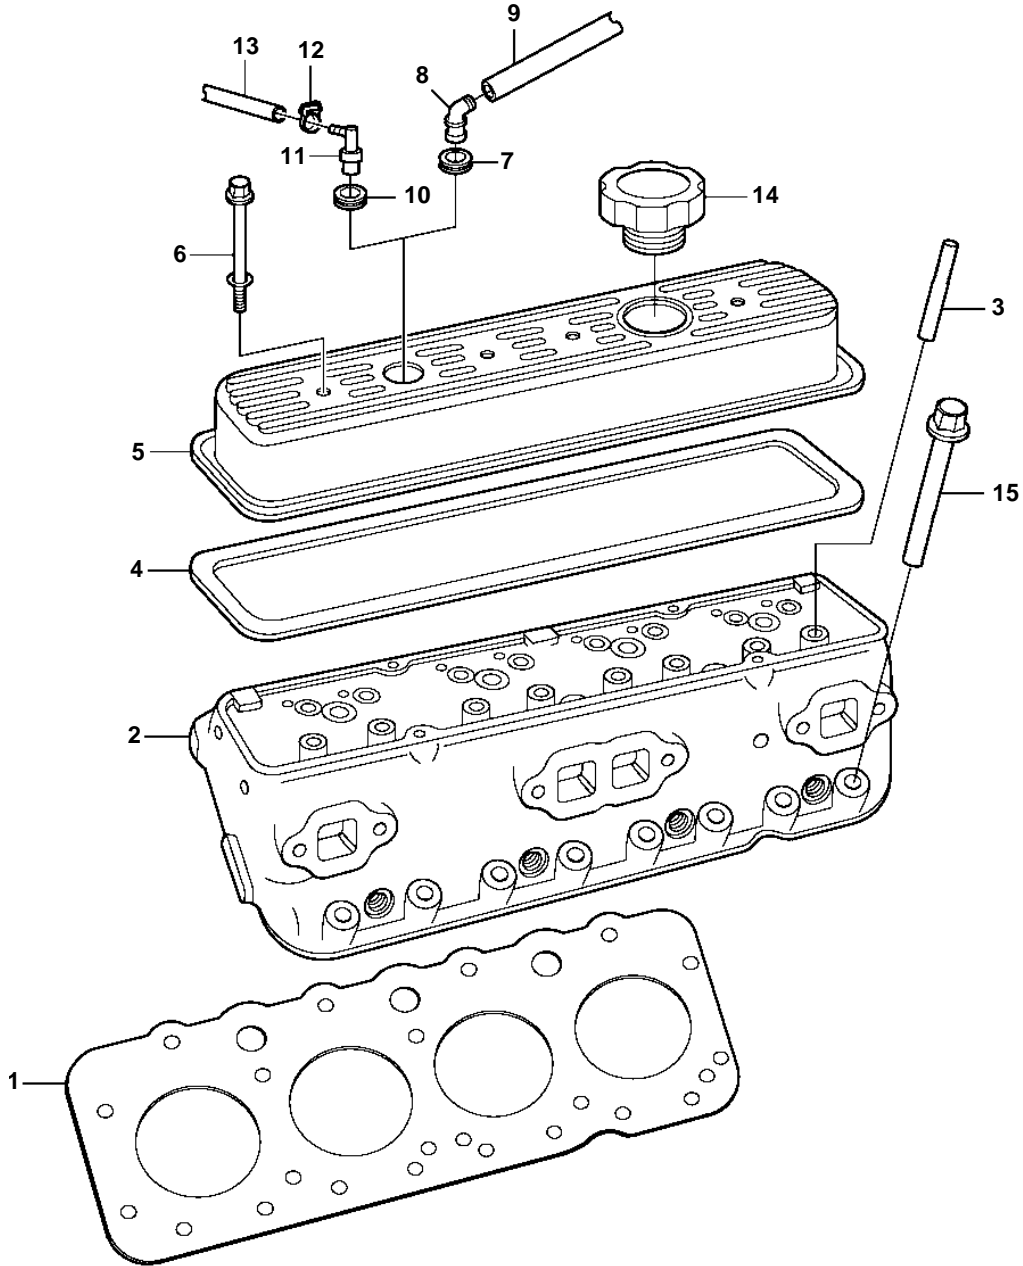

5.7Gi-A, 5.7GXl-B

20758

5.7Gi-A, 5.7GXi-B

REF	PART NO.	QTY	DESCRIPTION	NOTES
1	3853380	2	Gasket	
2	3856929	2	Cylinder head	
3		16	• Stud	
	3853146	X	Stud	O.S=.003" (0.076mm)
	3853147	X	Stud	O.S=.013" (0.330mm)
4	3852687	2	Gasket	
5	3856928	1	Valve cover	STARBOARD
	3856927	1	Valve cover	PORT
6	3856135	8	Screw	
7	3852103	2	Grommet	
8	3852104	1	Elbow	STARBOARD
9	3852435	1	Hose	
10	3852103	1	Grommet	
11	3856215	1	Valve, PCV	PORT
12	3852529	2	Clamp, snap	
	982663	2	Clamp	OETIKER
13	3854904	1	Hose	
14	3854008	1	Oil filler cap	
15	3856122	14	Screw	L=1.62" (41mm)
	3856123	4	Screw	L=3 1/16" (78mm)
	3856124	16	Screw	L=3 51/64" (96mm)
16	3860406	2	Bracket	
17	3853326	1	Screw	
18	3853557	1	Screw	
19	3853404	2	Lock nut	
20	3860538	2	Nut, speed	
21	3860928	2	Stud	