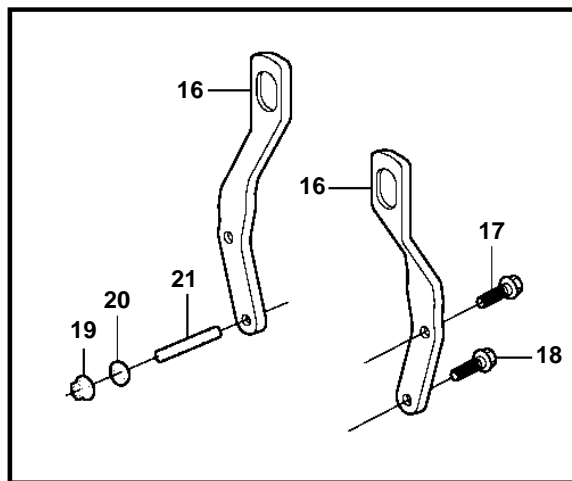

5.7Gi-A, 5.7GXl-B

20758

5.7Gi-A, 5.7GXi-B

REF	PART NO.	QTY	DESCRIPTION	NOTES
1	3853380	2	Gasket	
2	3856929	2	Cylinder head	
3		16	• Stud	
	3853146	X	Stud	O.S=.003" (0.076mm)
	3853147	X	Stud	O.S=.013" (0.330mm)
4	3852687	2	Gasket	
5	3856928	1	Valve cover	STARBOARD
	3856927	1	Valve cover	PORT
6	3856135	8	Screw	
7	3852103	2	Grommet	
8	3852104	1	Elbow	STARBOARD
9	3852435	1	Hose	
10	3852103	1	Grommet	
11	3856215	1	Valve, PCV	PORT
12	3852529	2	Clamp, snap	
	982663	2	Clamp	OETIKER
13	3854904	1	Hose	
14	3854008	1	Oil filler cap	
15	3856122	14	Screw	L=1.62" (41mm)
	3856123	4	Screw	L=3 1/16" (78mm)
	3856124	16	Screw	L=3 51/64" (96mm)
16	3860406	2	Bracket	
17	3853326	1	Screw	
18	3853557	1	Screw	
19	3853404	2	Lock nut	
20	3860538	2	Nut, speed	
21	3860928	2	Stud	