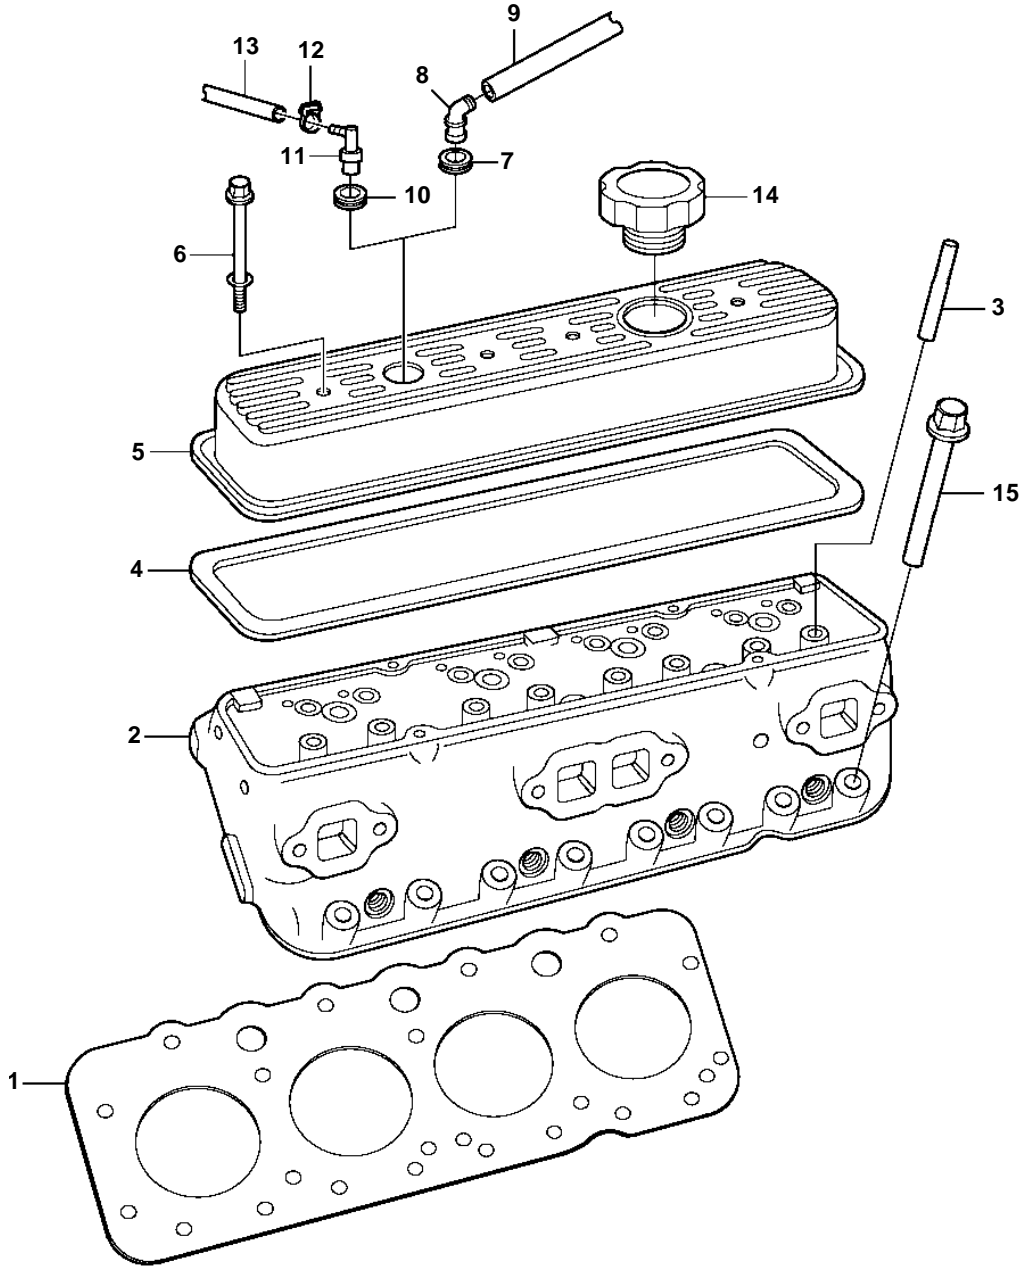

5.0GXl-A

20758

5.0GXi-A

REF	PART NO.	QTY	DESCRIPTION	NOTES
1	3853380	2	Gasket	
2	3857663	2	Cylinder head	
3		16	• Stud	
	3853146	X	Stud	O.S=.003" (0.076mm)
	3853147	X	Stud	O.S=.013" (0.330mm)
4	3852687	2	Gasket	
5	3856928	1	Valve cover	STARBOARD
	3856927	1	Valve cover	PORT
6	3856135	8	Screw	
7	3852103	2	Grommet	
8	3852104	1	Elbow	STARBOARD
9	3852435	1	Hose	
10	3852103	1	Grommet	
11	3856215	1	Valve, PCV	PORT
12	3852529	2	Clamp, snap	
	982663	2	Clamp	OETIKER
13	3854904	1	Hose	
14	3854008	1	Oil filler cap	
15	3856122	14	Screw	L=1.62" (41mm)
	3856123	4	Screw	L=3 1/16" (78mm)
	3856124	16	Screw	L=3 51/64" (96mm)
16	3860406	2	Bracket	
17	3853326	2	Screw	
18	3853557	2	Screw	
19	3853404	2	Lock nut	
20	3860538	2	Nut, speed	
21	3860928	2	Stud	