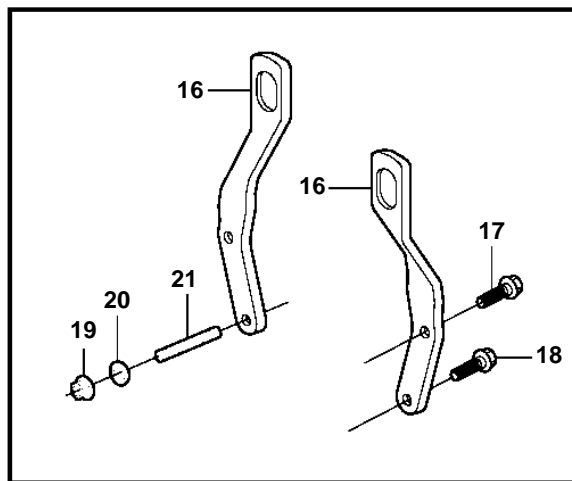

5.0GXl-A

20758

5.0GXi-A

REF	PART NO.	QTY	DESCRIPTION	NOTES
1	3853380	2	Gasket	
2	3857663	2	Cylinder head	
3		16	• Stud	
	3853146	X	Stud	O.S=.003" (0.076mm)
	3853147	X	Stud	O.S=.013" (0.330mm)
4	3852687	2	Gasket	
5	3856928	1	Valve cover	STARBOARD
	3856927	1	Valve cover	PORT
6	3856135	8	Screw	
7	3852103	2	Grommet	
8	3852104	1	Elbow	STARBOARD
9	3852435	1	Hose	
10	3852103	1	Grommet	
11	3856215	1	Valve, PCV	PORT
12	3852529	2	Clamp, snap	
	982663	2	Clamp	OETIKER
13	3854904	1	Hose	
14	3854008	1	Oil filler cap	
15	3856122	14	Screw	L=1.62" (41mm)
	3856123	4	Screw	L=3 1/16" (78mm)
	3856124	16	Screw	L=3 51/64" (96mm)
16	3860406	2	Bracket	
17	3853326	2	Screw	
18	3853557	2	Screw	
19	3853404	2	Lock nut	
20	3860538	2	Nut, speed	
21	3860928	2	Stud	