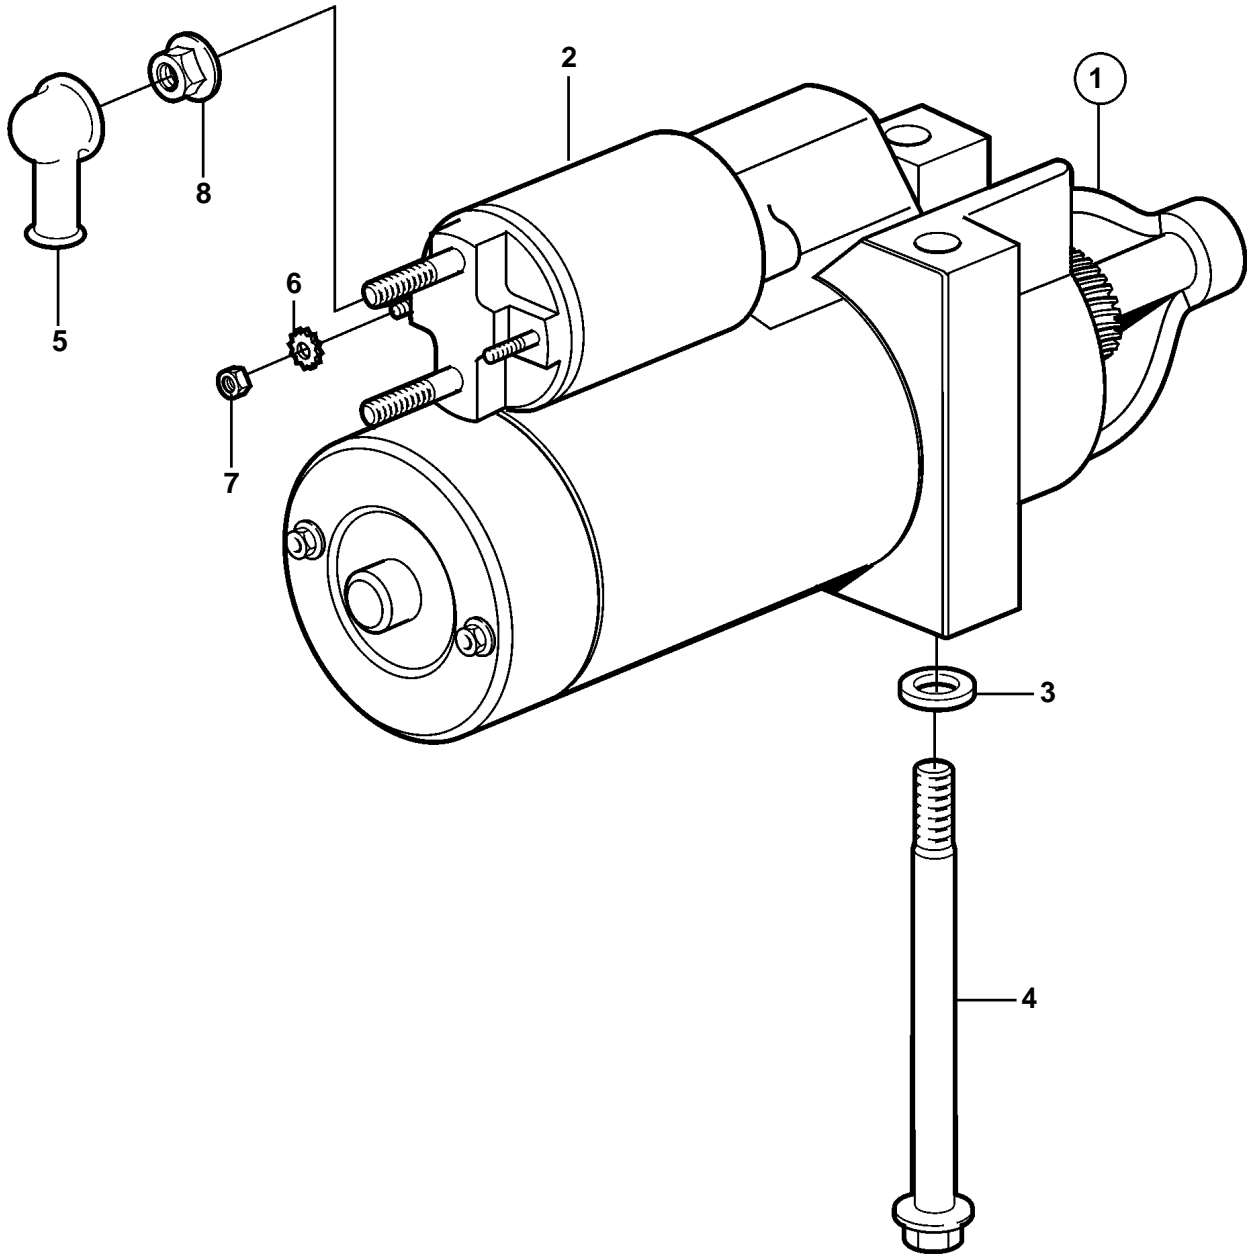

5.0GXi-A, 5.7Gi-A, 5.7GXi-A, 5.7GXi-B

5.0GXl-A, 5.7Gi-A, 5.7GXl-A, 5.7GXl-B

REF	PART NO.	QTY	DESCRIPTION
1	3860566	1	Starter motor
2	3810300	1	· Solenoid kit
3	3854496	2	Washer
4	3854752	2	Screw
5	3852487	1	Protective cap
6	3852520	1	Washer
7	3852518	1	Nut
8	3853714	1	Nut