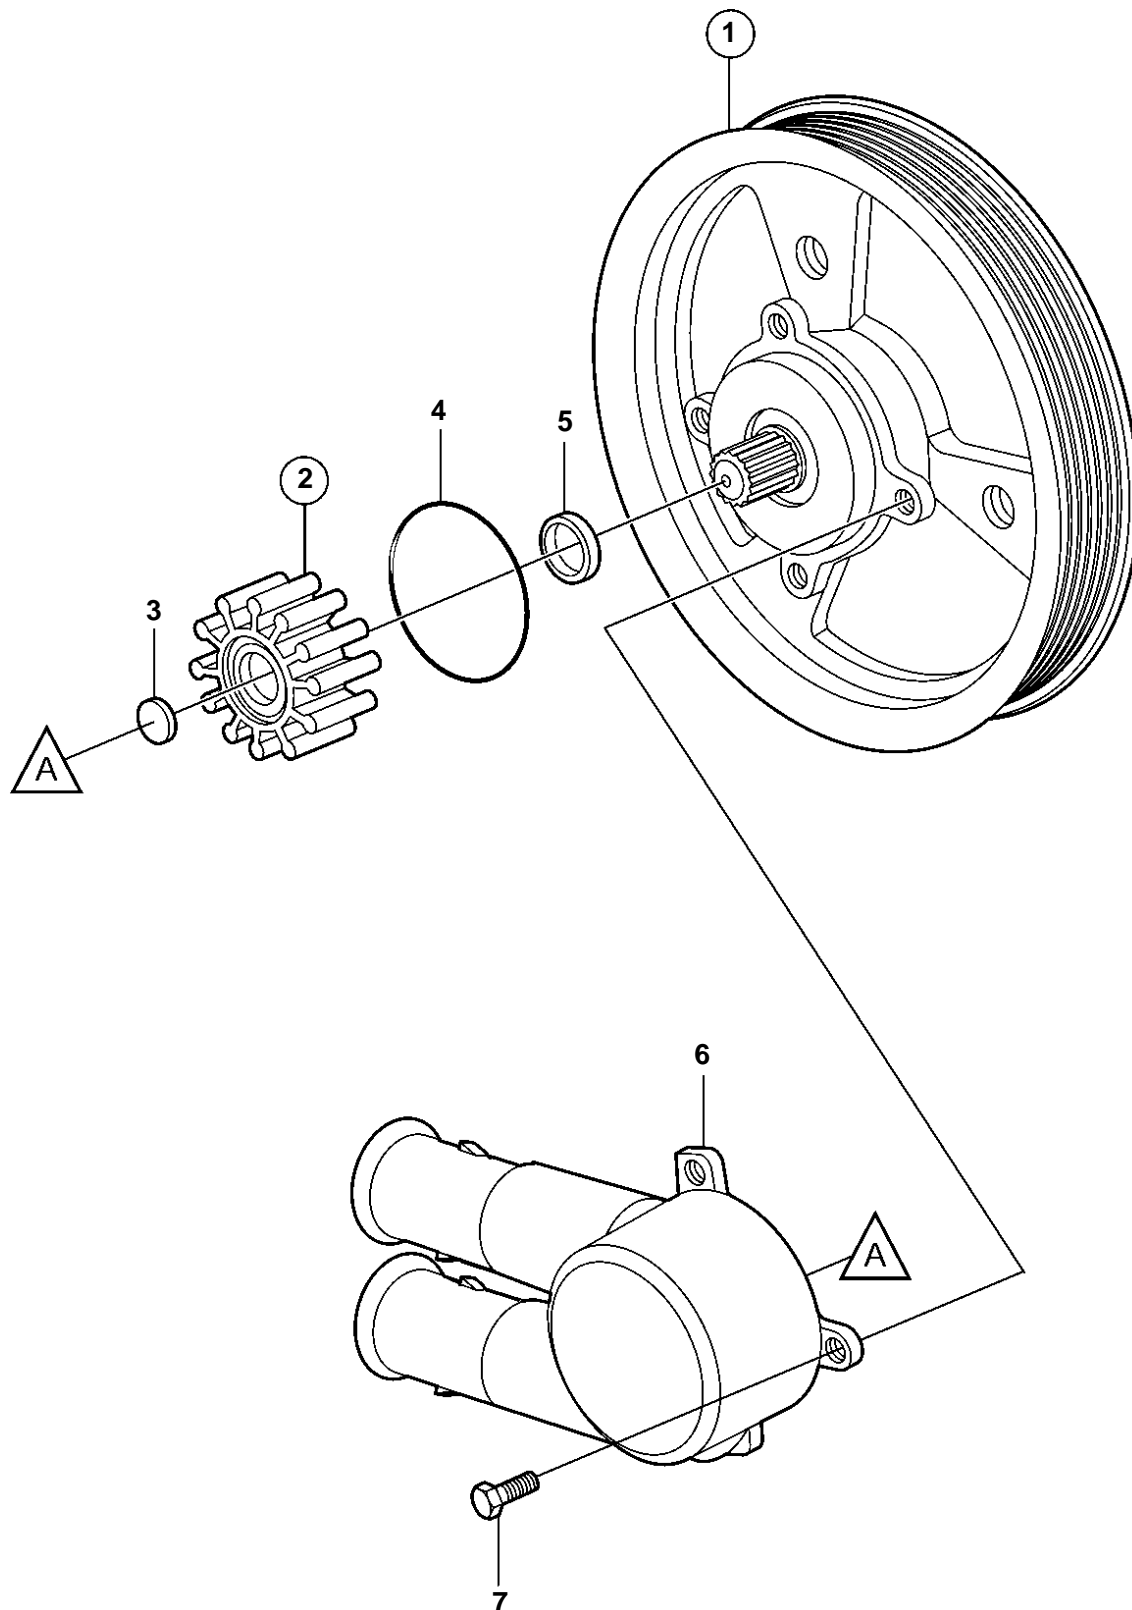

5.0GXi-A, 5.7Gi-A, 5.7GXi-A, 5.7GXi-B, 5.7GiI-A, 5.7GSil-A, 5.7GXil-A, 5.7GXil-B

5.0GXi-A, 5.7Gi-A, 5.7GXi-A, 5.7GXi-B, 5.7GiI-A, 5.7GSil-A, 5.7GXil-A, 5.7GXil-B

REF	PART NO.	QTY	DESCRIPTION
1	3857202	1	Sea water pump
2	3862567	1	· Impeller kit
3	827019	1	· · Sealing washer
4	3858938	1	· · O-ring
5	827247	1	· Sealing ring
6	3858115	1	· Housing
7	841693	4	· Screw