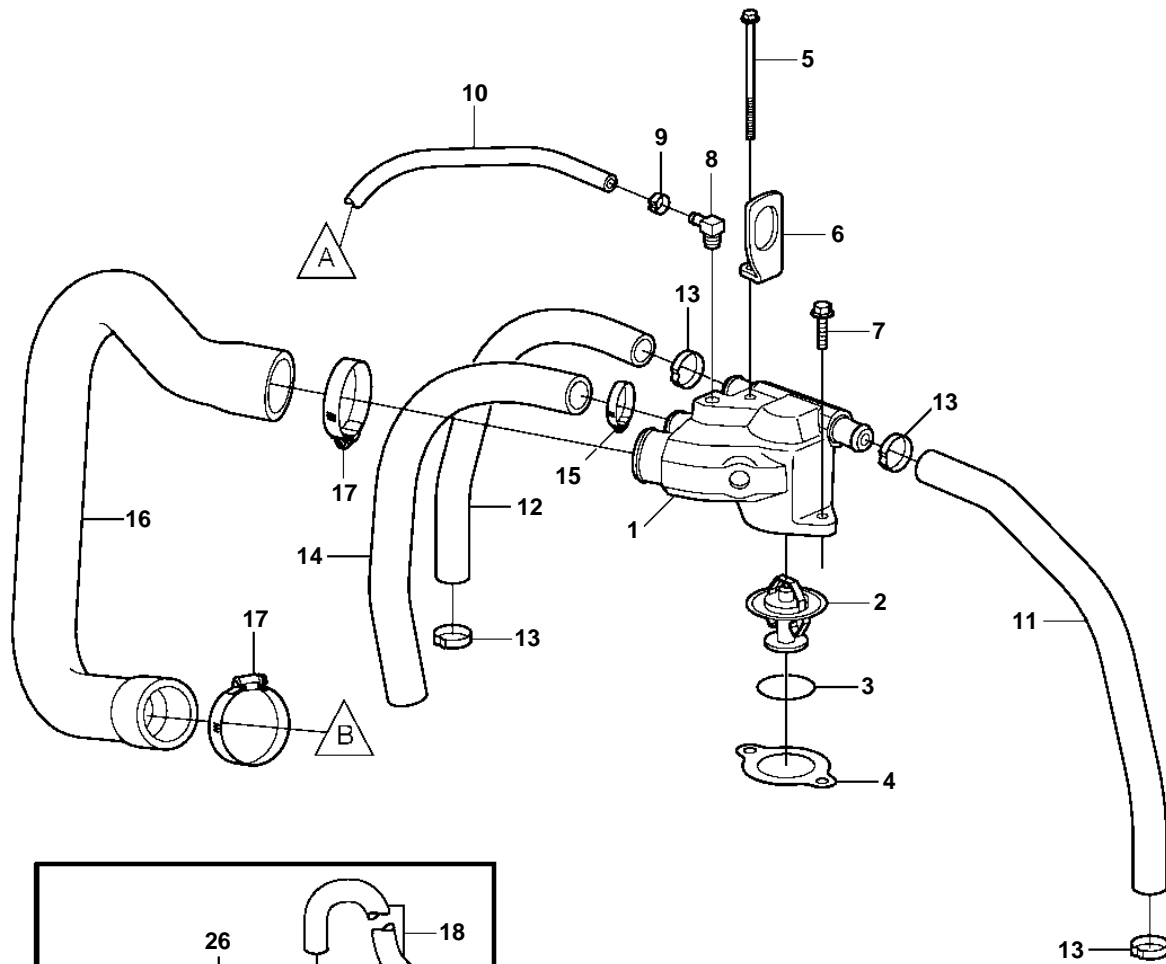

5.7GSil-A, 5.7GXil-A

5.7GSil-A, 5.7GXil-A

REF	PART NO.	QTY	DESCRIPTION	NOTES
1	3850360	1	Thermostat housing	
2	3856961	1	Thermostat	
3	3852071	1	· O-ring	
4	3852111	1	Gasket	
5	3853391	1	Screw	
6	3852649	1	Bracket	
7	3853401	1	Screw	
8	3853597	1	Elbow	
9	982643	4	Clamp	OETIKER
10	3860296	1	Hose	
11	3857843	1	Hose	CUT TO LENGTH
12	3857843	1	Hose	
13	982714	4	Clamp	OETIKER
14	3858237	1	Hose	
15	982644	1	Clamp	OETIKER
16	3860400	1	Hose	
17	3852098	2	Clamp	
18	3861533	1	Hose	
19	3853850	1	Circulation pump	
20	3852477	2	Gasket	
21	3856147	2	Stud	
22	3856136	1	Screw	
23	3856137	1	Screw	
24	3860083	1	Pulley	
25	3853390	4	Screw	
26	3861355	1	Fuel pump kit	