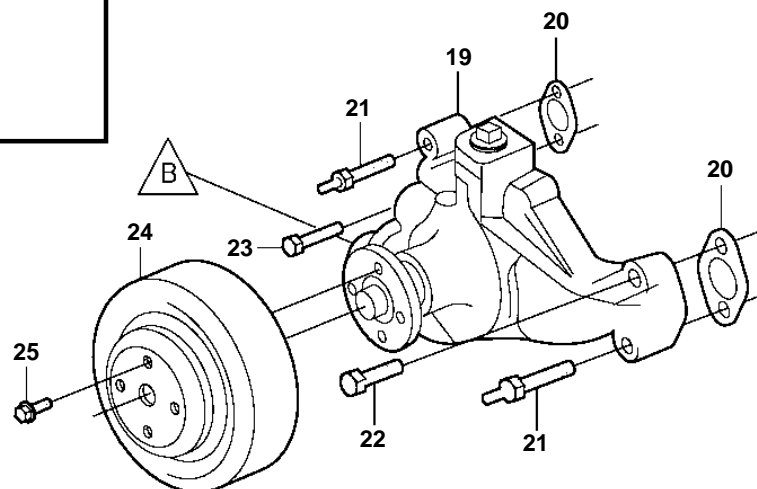

5.7GSil-A, 5.7GXil-A

5.7GSil-A, 5.7GXil-A

REF	PART NO.	QTY	DESCRIPTION	NOTES
1	3850360	1	Thermostat housing	
2	3856961	1	Thermostat	
3	3852071	1	· O-ring	
4	3852111	1	Gasket	
5	3853391	1	Screw	
6	3852649	1	Bracket	
7	3853401	1	Screw	
8	3853597	1	Elbow	
9	982643	4	Clamp	OETIKER
10	3860296	1	Hose	
11	3857843	1	Hose	CUT TO LENGTH
12	3857843	1	Hose	
13	982714	4	Clamp	OETIKER
14	3858237	1	Hose	
15	982644	1	Clamp	OETIKER
16	3860400	1	Hose	
17	3852098	2	Clamp	
18	3861533	1	Hose	
19	3853850	1	Circulation pump	
20	3852477	2	Gasket	
21	3856147	2	Stud	
22	3856136	1	Screw	
23	3856137	1	Screw	
24	3860083	1	Pulley	
25	3853390	4	Screw	
26	3861355	1	Fuel pump kit	