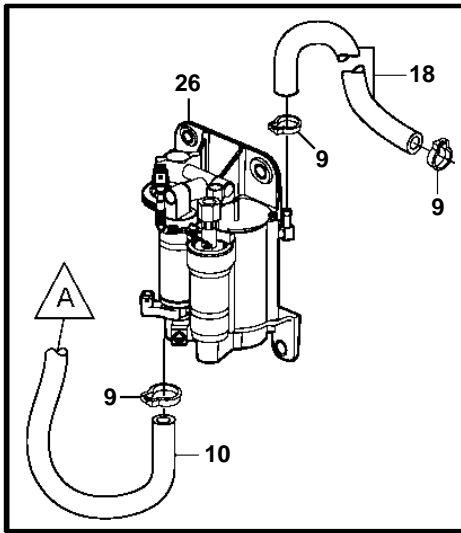

5.7GSil-A, 5.7GXil-A

5.7GSil-A, 5.7GXil-A

REF	PART NO.	QTY	DESCRIPTION	NOTES
1	3850360	1	Thermostat housing	
2	3856961	1	Thermostat	
3	3852071	1	· O-ring	
4	3852111	1	Gasket	
5	3853391	1	Screw	
6	3852649	1	Bracket	
7	3853401	1	Screw	
8	3853597	1	Elbow	
9	982643	4	Clamp	OETIKER
10	3860296	1	Hose	
11	3857843	1	Hose	CUT TO LENGTH
12	3857843	1	Hose	
13	982714	4	Clamp	OETIKER
14	3858237	1	Hose	
15	982644	1	Clamp	OETIKER
16	3860400	1	Hose	
17	3852098	2	Clamp	
18	3861533	1	Hose	
19	3853850	1	Circulation pump	
20	3852477	2	Gasket	
21	3856147	2	Stud	
22	3856136	1	Screw	
23	3856137	1	Screw	
24	3860083	1	Pulley	
25	3853390	4	Screw	
26	3861355	1	Fuel pump kit	