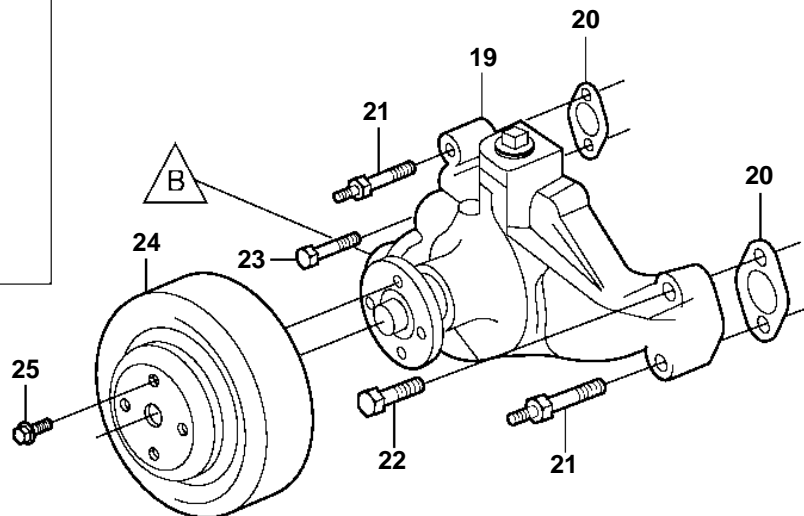

5.0GXi-A, 5.7Gi-A, 5.7GXi-B

5.0GXi-A, 5.7Gi-A, 5.7GXi-B

REF	PART NO.	QTY	DESCRIPTION	NOTES
1	3850360	1	Thermostat housing	
2	3856961	1	Thermostat	
3	3852071	1	· O-ring	
4	3852111	1	Gasket	
5	3853391	1	Screw	
6	3852649	1	Bracket	
7	3853401	1	Screw	
8	3853597	1	Elbow	
9	982643	4	Clamp	
10	3860295	1	Hose	
11	3857843	1	Hose	CUT TO LENGTH
12	3857843	1	Hose	
13	982714	4	Clamp	
14	3858237	1	Hose	
15	982644	1	Clamp	
16	3860400	1	Hose	
17	3852098	2	Clamp	
18	3860296	1	Hose	
19	3853850	1	Circulation pump	
20	3852477	2	Gasket	
21	3856147	2	Stud	
22	3856136	1	Screw	
23	3856137	1	Screw	
24	3860083	1	Pulley	
25	3853390	4	Screw	
26	3861355	1	Fuel pump kit	
27	3858532	X	Cover	W=0.465" (11.8mm)