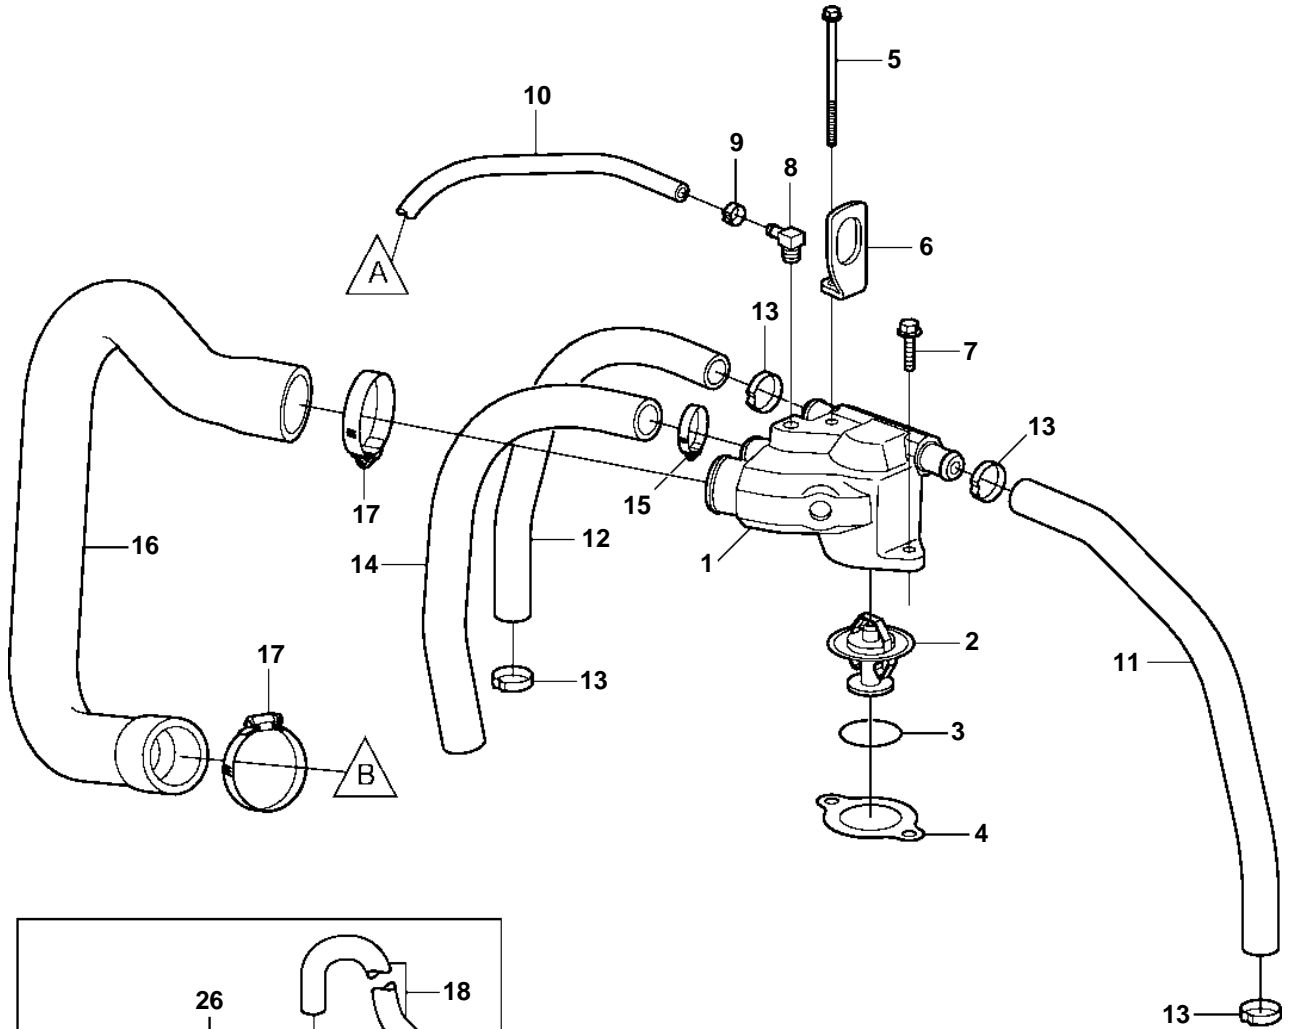

5.0GXi-A, 5.7Gi-A, 5.7GXi-B

5.0GXi-A, 5.7Gi-A, 5.7GXi-B

REF	PART NO.	QTY	DESCRIPTION	NOTES
1	3850360	1	Thermostat housing	
2	3856961	1	Thermostat	
3	3852071	1	· O-ring	
4	3852111	1	Gasket	
5	3853391	1	Screw	
6	3852649	1	Bracket	
7	3853401	1	Screw	
8	3853597	1	Elbow	
9	982643	4	Clamp	
10	3860295	1	Hose	
11	3857843	1	Hose	CUT TO LENGTH
12	3857843	1	Hose	
13	982714	4	Clamp	
14	3858237	1	Hose	
15	982644	1	Clamp	
16	3860400	1	Hose	
17	3852098	2	Clamp	
18	3860296	1	Hose	
19	3853850	1	Circulation pump	
20	3852477	2	Gasket	
21	3856147	2	Stud	
22	3856136	1	Screw	
23	3856137	1	Screw	
24	3860083	1	Pulley	
25	3853390	4	Screw	
26	3861355	1	Fuel pump kit	
27	3858532	X	Cover	W=0.465" (11.8mm)