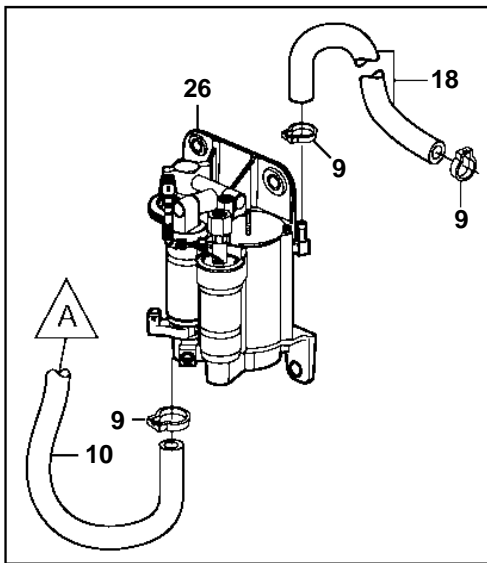

5.0GXi-A, 5.7Gi-A, 5.7GXi-B

5.0GXi-A, 5.7Gi-A, 5.7GXi-B

REF	PART NO.	QTY	DESCRIPTION	NOTES
1	3850360	1	Thermostat housing	
2	3856961	1	Thermostat	
3	3852071	1	· O-ring	
4	3852111	1	Gasket	
5	3853391	1	Screw	
6	3852649	1	Bracket	
7	3853401	1	Screw	
8	3853597	1	Elbow	
9	982643	4	Clamp	
10	3860295	1	Hose	
11	3857843	1	Hose	CUT TO LENGTH
12	3857843	1	Hose	
13	982714	4	Clamp	
14	3858237	1	Hose	
15	982644	1	Clamp	
16	3860400	1	Hose	
17	3852098	2	Clamp	
18	3860296	1	Hose	
19	3853850	1	Circulation pump	
20	3852477	2	Gasket	
21	3856147	2	Stud	
22	3856136	1	Screw	
23	3856137	1	Screw	
24	3860083	1	Pulley	
25	3853390	4	Screw	
26	3861355	1	Fuel pump kit	
27	3858532	X	Cover	W=0.465" (11.8mm)